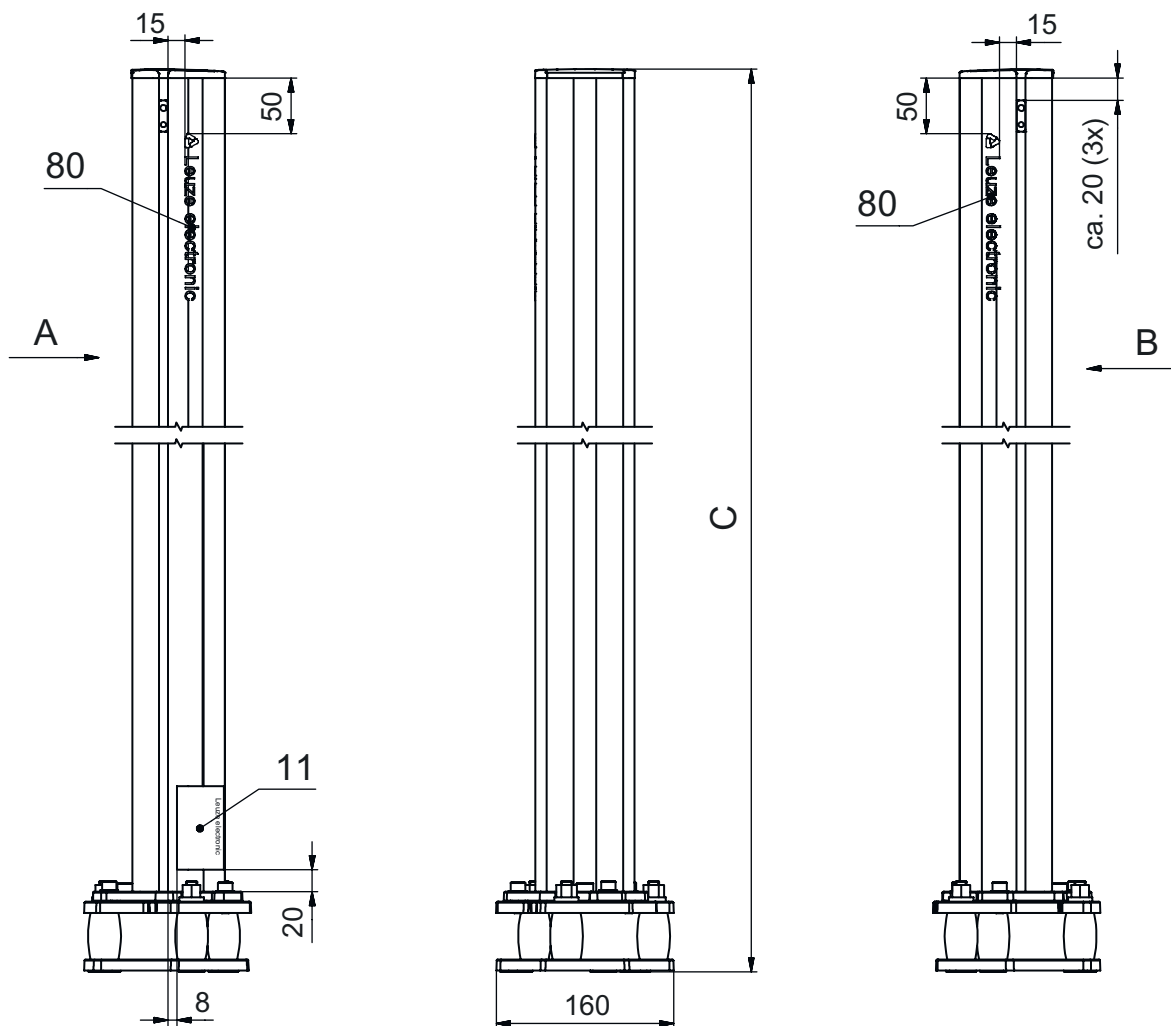

Dados básicos

Série	UDC
Inclui	Conjunto de montagem no chão Suporte tipo grampo BT-P40, 2x
Adequado para	Barreira de luz de segurança de múltiplos feixes MLD 500, MLD 300 Cortinas de luz de segurança MLC 500, MLC 300
Tipo, colunas e espelho	Coluna de dispositivos

Funções

Funções	Ajustável, 3 sentidos Montagem e proteção de cortinas de luz e barreiras de luz de múltiplos feixes
---------	--

Dados mecânicos

Dimensões (L x A x C)	160 mm x 1.200 mm x 149 mm
Material da carcaça	Metal Plástico
Carcaça metal	Alumínio
Peso líquido	5.016 g
Cor da carcaça	Amarelo, RAL 1021
Tipo de fixação	Fixação ao chão Placa de montagem
Função de reset mecânico	Sim
Altura da coluna sem base	1.140 mm
Instalação externa de acessórios	Atrás Lateral

Desenhos dimensionais

Todas as medidas em milímetros

- A Na frente
- B Na frente
- C Altura total = 1200 mm

Desenhos dimensionais

L Altura da coluna sem base = 1140 mm

Acessórios

Generalidades

N.º do art.	Designação	Artigo	Descrição
50144378	SET 10x AC-UDC-2000	Perfil	Inclui: 10x Adequado para: Colunas de dispositivos UDC-S2, DC-S2 Comprimento: 2.000 mm Material: PVC

Acessórios**Peça de reposição**

	N.º do art.	Designação	Artigo	Descrição
	430220	SP-SET AP UDC/DC/ UMC/MC	Conj. de acessórios colunas de dispositivos e de espelhos	Tipo de artigo: Placa adaptadora Dimensões: 17,5 mm Cor da carcaça: Preto