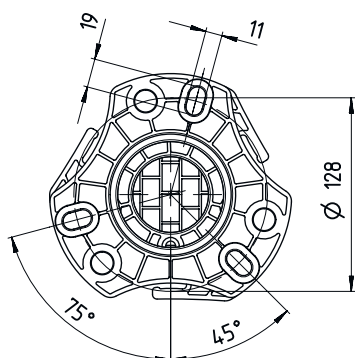

Funções

Funções	Ajustável, 3 sentidos Montagem e proteção de cortinas de luz e barreiras de luz de múltiplos feixes
---------	--

Dados mecânicos

Dimensões (L x A x C)	160 mm x 1.200 mm x 149 mm
Material da carcaça	Metal Plástico
Carcaça metal	Alumínio
Peso líquido	5.016 g
Cor da carcaça	Amarelo, RAL 1021
Tipo de fixação	Fixação ao chão Placa de montagem
Função de reset mecânico	Sim
Altura da coluna sem base	1.140 mm
Instalação externa de acessórios	Atrás Lateral

Desenhos dimensionais

Todas as medidas em milímetros

- A Na frente
- B Na frente
- C Altura total = 1200 mm

Desenhos dimensionais

L Altura da coluna sem base = 1140 mm

Acessórios

Generalidades

N.º do art.	Designação	Artigo	Descrição
50144378	SET 10x AC-UDC-2000	Perfil	Inclui: 10x Adequado para: Colunas de dispositivos UDC-S2, DC-S2 Comprimento: 2.000 mm Material: PVC

Acessórios**Peça de reposição**

	N.º do art.	Designação	Artigo	Descrição
	430220	SP-SET AP UDC/DC/ UMC/MC	Conj. de acessórios colunas de dispositivos e de espelhos	Tipo de artigo: Placa adaptadora Dimensões: 17,5 mm Cor da carcaça: Preto