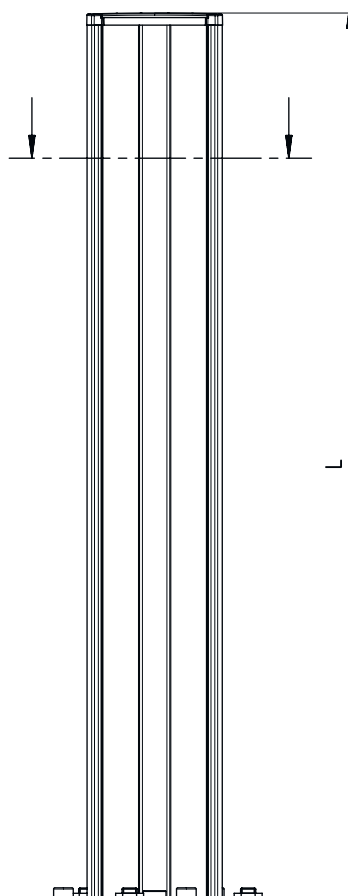

Folha de dados técnicos

Coluna de dispositivos

N.º do art.: 549879

UDC-1140-S2

Conteúdo

- Dados técnicos
- Desenhos dimensionais
- Acessórios

A imagem pode divergir

Dados técnicos

Funções

Funções	Ajustável, 3 sentidos Montagem e proteção de cortinas de luz e barreiras de luz de múltiplos feixes
---------	--

Dados mecânicos

Dimensões (L x A x C)	160 mm x 1.200 mm x 149 mm
Material da carcaça	Metal Plástico
Carcaça metal	Alumínio
Peso líquido	5.016 g
Cor da carcaça	Amarelo, RAL 1021
Tipo de fixação	Fixação ao chão Placa de montagem
Função de reset mecânico	Sim
Altura da coluna sem base	1.140 mm
Instalação externa de acessórios	Atrás Lateral

Desenhos dimensionais

Todas as medidas em milímetros

- A Na frente
- B Na frente
- C Altura total = 1200 mm

Desenhos dimensionais

L Altura da coluna sem base = 1140 mm

Acessórios

Generalidades

N.º do art.	Designação	Artigo	Descrição
50144378	SET 10x AC-UDC-2000	Perfil	Inclui: 10x Adequado para: Colunas de dispositivos UDC-S2, DC-S2 Comprimento: 2.000 mm Material: PVC

Acessórios**Peça de reposição**

	N.º do art.	Designação	Artigo	Descrição
	430220	SP-SET AP UDC/DC/ UMC/MC	Conj. de acessórios colunas de dispositivos e de espelhos	Tipo de artigo: Placa adaptadora Dimensões: 17,5 mm Cor da carcaça: Preto