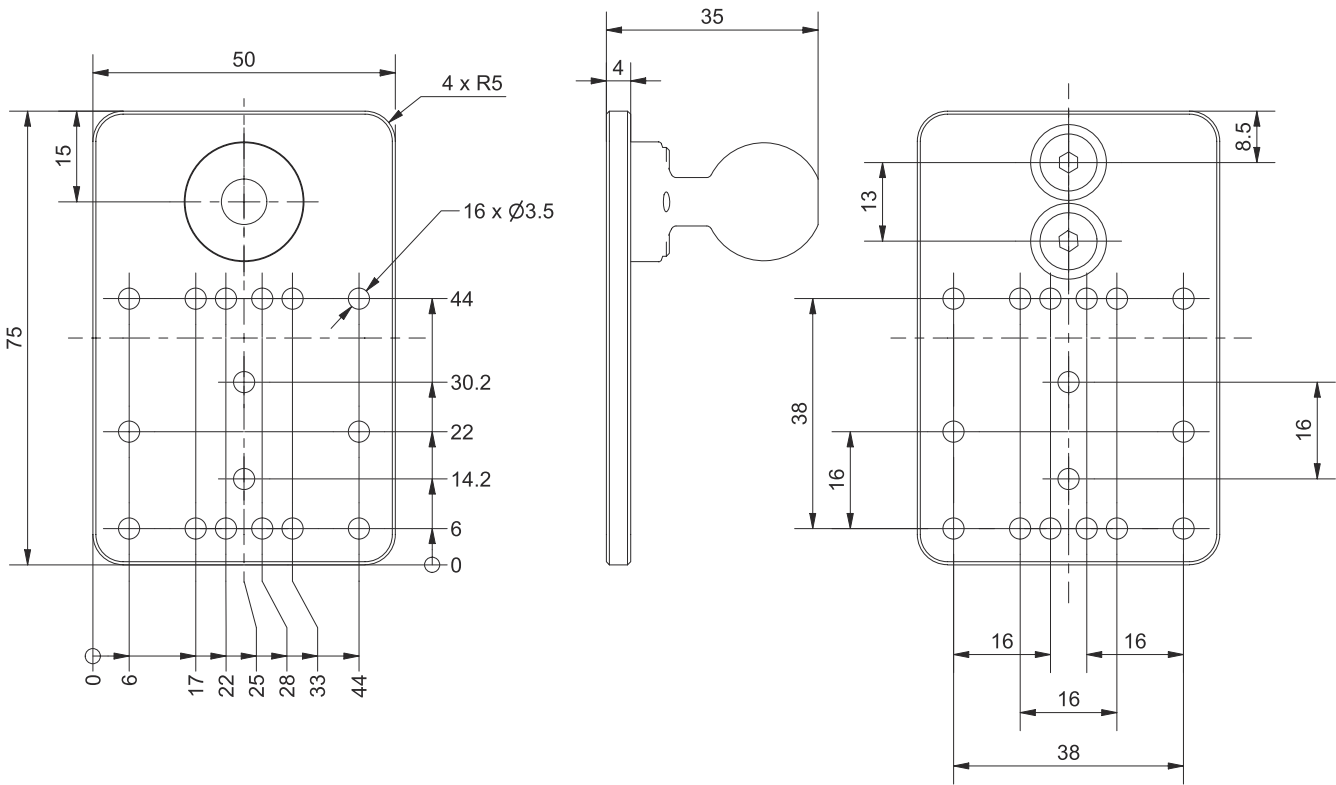

技术数据表

安装设备

配件编号: 50149698

BTK IVS 1048

内容

- 技术参数
- 尺寸图纸

图片可能不同

技术参数

基础数据

适用于产品组	工业图像处理
适合	DCR 1048i
	IVS 1048i

机械参数

设备侧固定件类型	螺旋式
设备紧固类型	球头
安装设备材料	铝

分类

税率编号	76169990
ECLASS 5.1.4	27279202
ECLASS 8.0	27279202
ECLASS 9.0	27273701
ECLASS 10.0	27273701
ECLASS 11.0	27273701
ECLASS 12.0	27273701
ECLASS 13.0	27273701
ECLASS 14.0	27273701
ETIM 5.0	EC002498
ETIM 6.0	EC003015
ETIM 7.0	EC003015
ETIM 8.0	EC003015
ETIM 9.0	EC003015

尺寸图纸

所有尺寸单位均为毫米

尺寸图纸

B 球头的旋转点