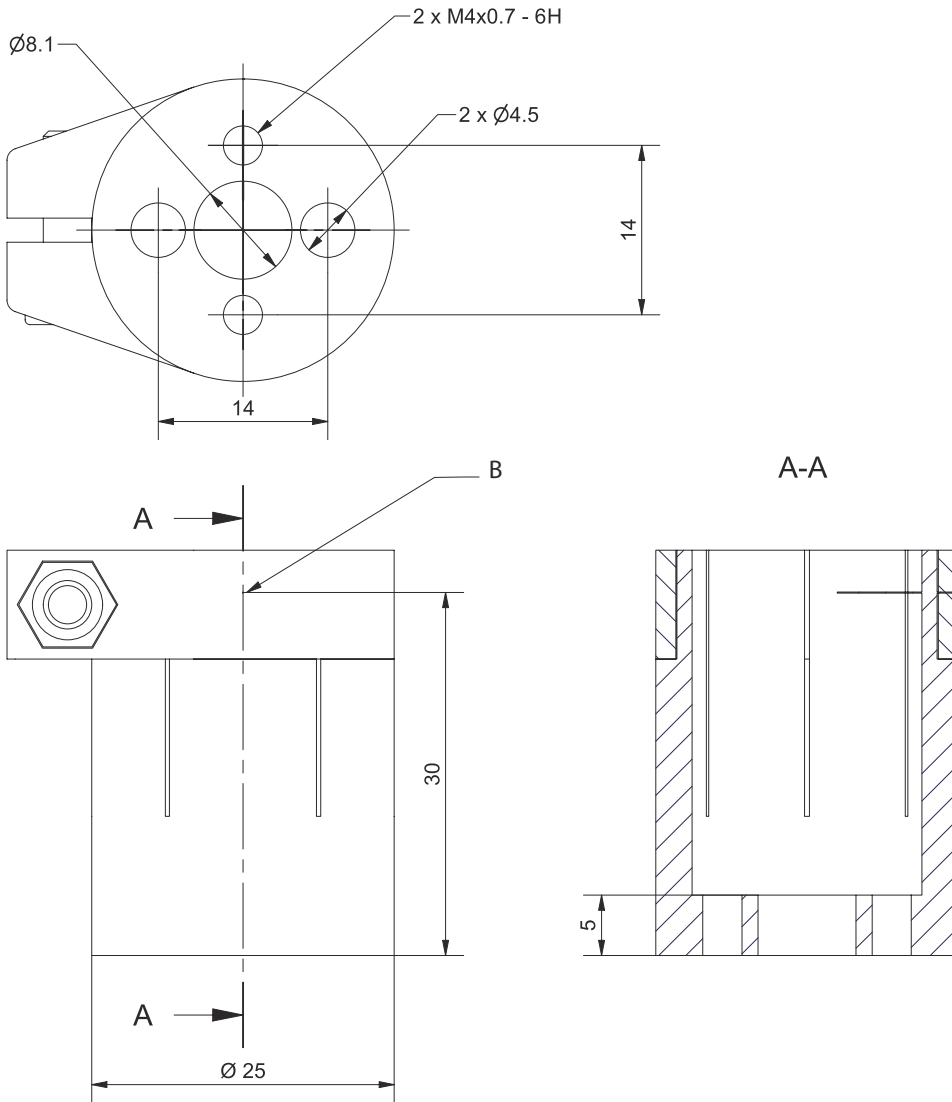

技术数据表

安装设备

配件编号: 50149698

BTK IVS 1048

内容

- 技术参数
- 尺寸图纸

图片可能不同

技术参数

基础数据

适用于产品组	工业图像处理
适合	DCR 1048i
	IVS 1048i

机械参数

设备侧固定件类型	螺旋式
设备紧固类型	球头
安装设备材料	铝

分类

税率编号	76169990
ECLASS 5.1.4	27279202
ECLASS 8.0	27279202
ECLASS 9.0	27273701
ECLASS 10.0	27273701
ECLASS 11.0	27273701
ECLASS 12.0	27273701
ECLASS 13.0	27273701
ECLASS 14.0	27273701
ETIM 5.0	EC002498
ETIM 6.0	EC003015
ETIM 7.0	EC003015
ETIM 8.0	EC003015
ETIM 9.0	EC003015

尺寸图纸

所有尺寸单位均为毫米

尺寸图纸

B 球头的旋转点