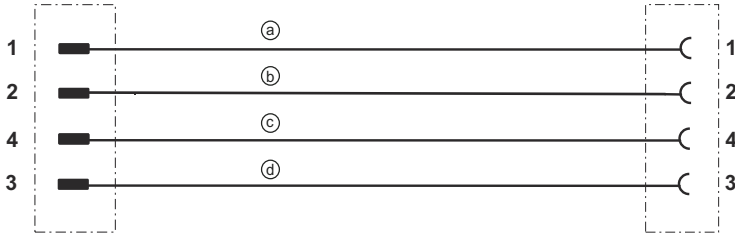

Elektrik bağlantısı

Bağlantı 2

Bağlantı türü	Yuvarlak konektör
Vida dişi büyüklüğü	M12
Tip	erkek
Kutup sayısı	4 kutuplu
Kodlama	A kodlu
Versiyon	açılı

Devre şeması

Bağlantı şeması

- a Esnek kablo kahverengi
- b Esnek kablo beyaz
- c Esnek kablo siyah
- d Esnek kablo mavi