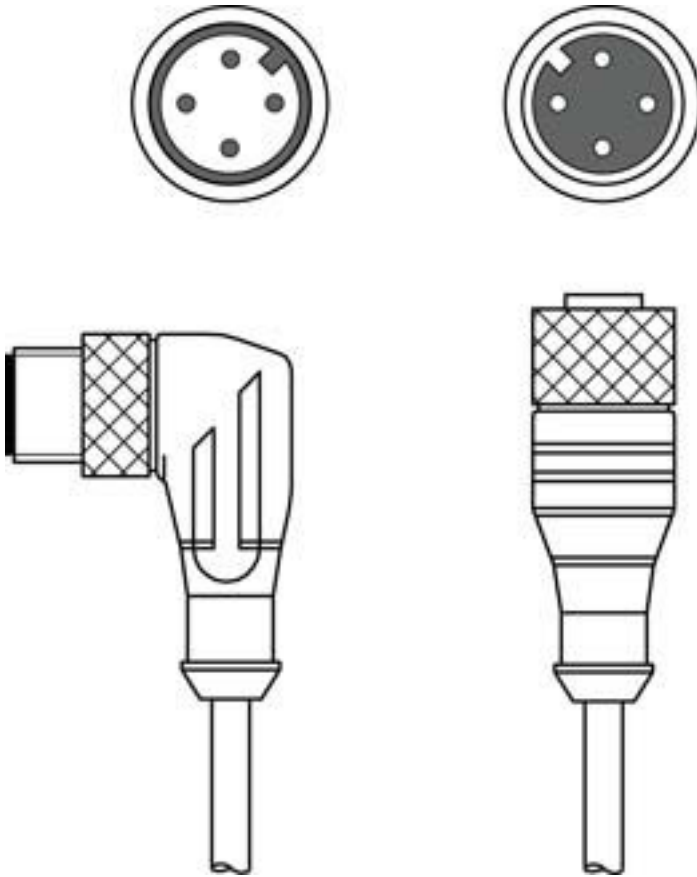

Teknik veri sayfası

Bağlantı kablosu

Ürün no.: 50130751

KDS U-M12-4A-M12-4W-V1-006

İçerik

- Teknik veriler
- Elektrik bağlantısı
- Devre şeması

Şekil farklılık gösterebilir

Teknik veriler

Temel veriler

Uygulama	Kimyasallara karşı dayanım
----------	----------------------------

Bağlantı

Bağlantı 1

Bağlantı türü	Yuvarlak konnektör
Vida dişi büyüklüğü	M12
Tip	dişi
Kutup sayısı	4 kutuplu
Kodlama	A kodlu
Versiyon	eksenel
Yuvarlak konnektör, LED	Hayır

Bağlantı 2

Bağlantı türü	Yuvarlak konnektör
Vida dişi büyüklüğü	M12
Tip	erkek
Kutup sayısı	4 kutuplu
Kodlama	A kodlu
Versiyon	açılı

Kablo özellikleri

İletken sayısı	4 Adet
İletken enine kesiti	0,34 mm ²
AWG	22
Renk kılıf	siyah
Korumalı	Hayır
Silikonsuz	Evet
Kablo versiyonu	Bağlantı kablosu
Kablo çapı (dış)	5 mm
Kablo uzunluğu	600 mm
Malzeme kılıf	PVC
İletken izolasyonu	PVC
Çekme zinciri uygunluğu	Hayır
Dış kaplamanın özellikleri	FCKW, kadmiyum, silikon ve kurşun içermez, makineyle iyi işlenebilir
Dış kaplamanın dayanıklılığı	iyi bir yağ, benzin ve kimyasal dayanımına sahiptir, UL 1581 VW1 / CSA FT1 uyarınca alev geciktiricidir

Elektrik bağlantısı

Bağlantı 2

Bağlantı türü	Yuvarlak konektör
Vida dişi büyüklüğü	M12
Tip	erkek
Kutup sayısı	4 kutuplu
Kodlama	A kodlu
Versiyon	açılı

Devre şeması

Bağlantı şeması

- a Esnek kablo kahverengi
- b Esnek kablo beyaz
- c Esnek kablo siyah
- d Esnek kablo mavi