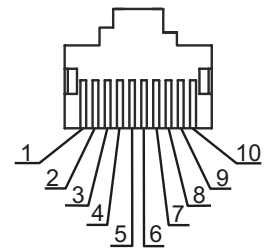

基础数据

适合	HS 66x8
适合接口	USB

连接

连接1	
类型	RJ41
圆接头, LED	否
连接2	
类型	USB
接头类型	USB 2.0标准-A
电缆性质	
导线数量	4 个
护套颜色	黑色
有屏蔽	是
导线直径 (外部)	5.5 mm
电缆长度	2,000 mm
护套材料	TPU
拖链适用性	否

分类

税率编号	85444290
ECLASS 5.1.4	27279201
ECLASS 8.0	27279218
ECLASS 9.0	27060311
ECLASS 10.0	27060311
ECLASS 11.0	27060311
ECLASS 12.0	27060311
ECLASS 13.0	27060311
ECLASS 14.0	27060311
ETIM 5.0	EC001855
ETIM 6.0	EC001855
ETIM 7.0	EC001855
ETIM 8.0	EC001855
ETIM 9.0	EC001855

电气连接

连接1

类型	RJ41
圆接头, LED	否

引脚 引脚分配

1	电缆 ID
2	+5 V DC
3	GND
4	n.c.
5	D+
6	n.c.
7	D-
8	n.c.
9	n.c.
10	+12 V DC

连接2

类型	USB
接头类型	USB 2.0标准-A

引脚 引脚分配