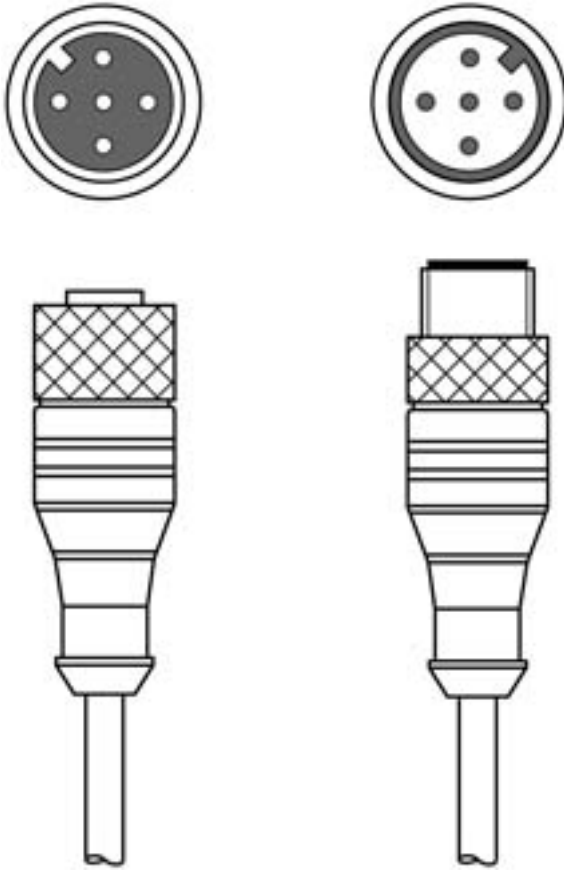

Teknik veri sayfası

Adaptör

Ürün no.: 50142228

KDS U-M12-5A-M12-5A-P1-000-24X

İçerik

- Teknik veriler
- Elektrik bağlantısı
- Devre şeması

Şekil farklılık gösterebilir

Teknik veriler

Elektrik verileri

Güç verileri

Çalışma voltajı	Maks. 125 V AC/DC
Ölçüm işletmesi akımı	4.000 mA

Bağlantı

Bağlantı sayısı	2 Adet
-----------------	--------

Bağlantı 1

Bağlantı türü	Yuvarlak konnektör
Vida dişi büyüklüğü	M12
Tip	dişi
Kutup sayısı	5 kutuplu
Kodlama	A kodlu
Versiyon	eksenel
Kilit	Vidalama, çinko baskı döküm nikelli, tavsiye edilen tork 0,6 Nm, kendinden kilitlemeli

Kablo özellikleri

Kablo çapraz	Bağlantı 1, pin 2 <-> Bağlantı 2, pin 4
--------------	---

Mekanik bilgiler

Anahtar genişliği	13 mm
-------------------	-------

Çevresel veriler

Ortam sıcaklığı işletim	-25 ... 85 °C
-------------------------	---------------

Bağlantı 2

Bağlantı türü	Yuvarlak konnektör
Vida dişi büyüklüğü	M12
Tip	erkek
Malzeme	Metal
Kutup sayısı	5 kutuplu
Kodlama	A kodlu
Kilit	Vidalama, çinko baskı döküm nikelli, tavsiye edilen tork 0,6 Nm, kendinden kilitlemeli