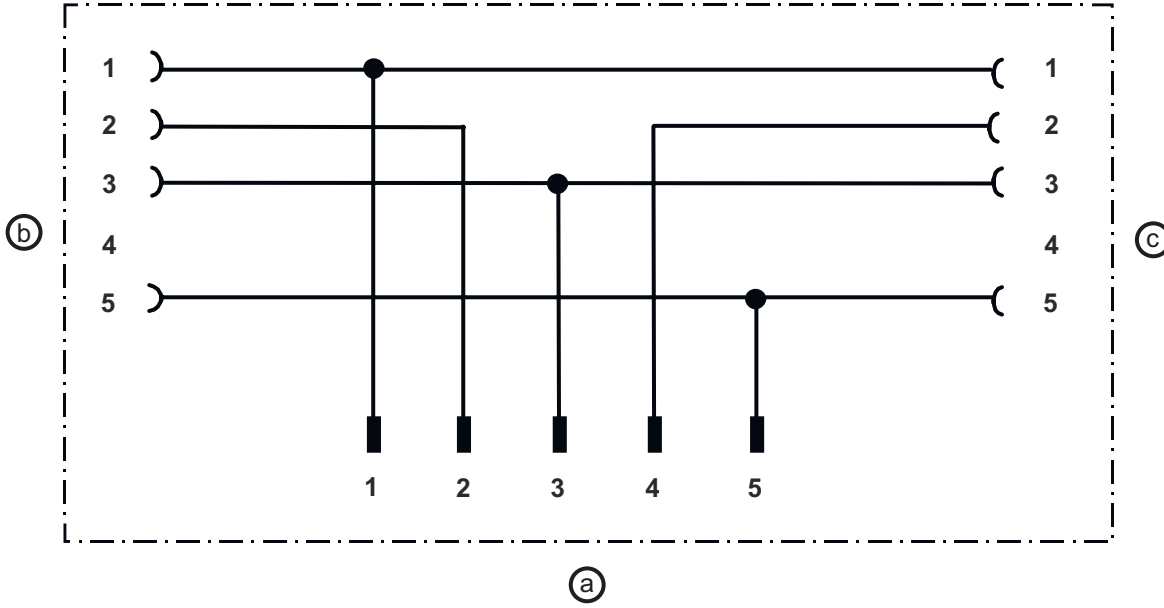

Bağlantı 2

Bağlantı türü	Yuvarlak konnektör
Vida dişi büyüklüğü	M12
Tip	dişi
Kutup sayısı	5 kutuplu
Kodlama	A kodlu
Versiyon	eksenel

Elektrik bağlantısı

Bağlantı 3

Bağlantı türü	Yuvarlak konektör
Vida dişi büyüklüğü	M12
Tip	erkek
Kutup sayısı	5 kutuplu
Kodlama	A kodlu
Versiyon	eksenel

Devre şeması

- a Bağlantı 3, konektör M12
b Bağlantı 1, soket M12
c Bağlantı 2, soket M12

Aksesuarlar

Genel

	Ürün no.	Adı	Ürün	Tanım
	50132266	TT-Set 0,6-13	Alet	Tür: Tork anahtarı Anahtar genişliği: 13 mm Tork: 0,6 N·m Malzeme: Plastik, Paslanmaz çelik Ortam sıcaklığı: -40 ... 120 °C