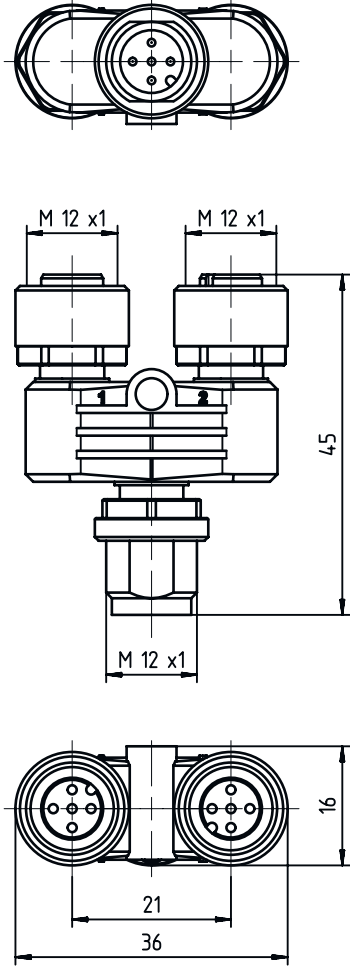

Teknik veriler

Temel veriler

Sipariş hatırlatması	Lütfen veri sayfasına göre devre şemasına dikkat edin
----------------------	---

Bağlantı

Bağlantı sayısı	3 Adet
-----------------	--------

Bağlantı 1

Bağlantı türü	Yuvarlak konnektör
Vida dişi büyüklüğü	M12
Tip	dişi
Kutup sayısı	5 kutuplu
Kodlama	A kodlu
Versiyon	eksenel

Kablo özellikleri

Korumalı	Hayır
----------	-------

Mekanik bilgiler

Yapı şekli	Küçük
Ölçü (G x Y x U)	36 mm x 16 mm
Anahtar genişliği	13 mm
Uzunluk	45 mm
Malzeme	PUR

Çevresel veriler

Ortam sıcaklığı işletim	-25 ... 85 °C
-------------------------	---------------

Boyutlandırılmış çizimler

Tüm ölçü bilgileri milimetre cinsindedir

Elektrik bağlantısı

Bağlantı 1

Bağlantı türü	Yuvarlak konnektör
Vida dişi büyüklüğü	M12
Tip	dişi
Kutup sayısı	5 kutuplu
Kodlama	A kodlu
Versiyon	eksenel

Devre şeması

- a Bağlantı 3, konektör M12
b Bağlantı 1, soket M12
c Bağlantı 2, soket M12

Aksesuarlar

Genel

	Ürün no.	Adı	Ürün	Tanım
	50132266	TT-Set 0,6-13	Alet	Tür: Tork anahtarı Anahtar genişliği: 13 mm Tork: 0,6 N·m Malzeme: Plastik, Paslanmaz çelik Ortam sıcaklığı: -40 ... 120 °C