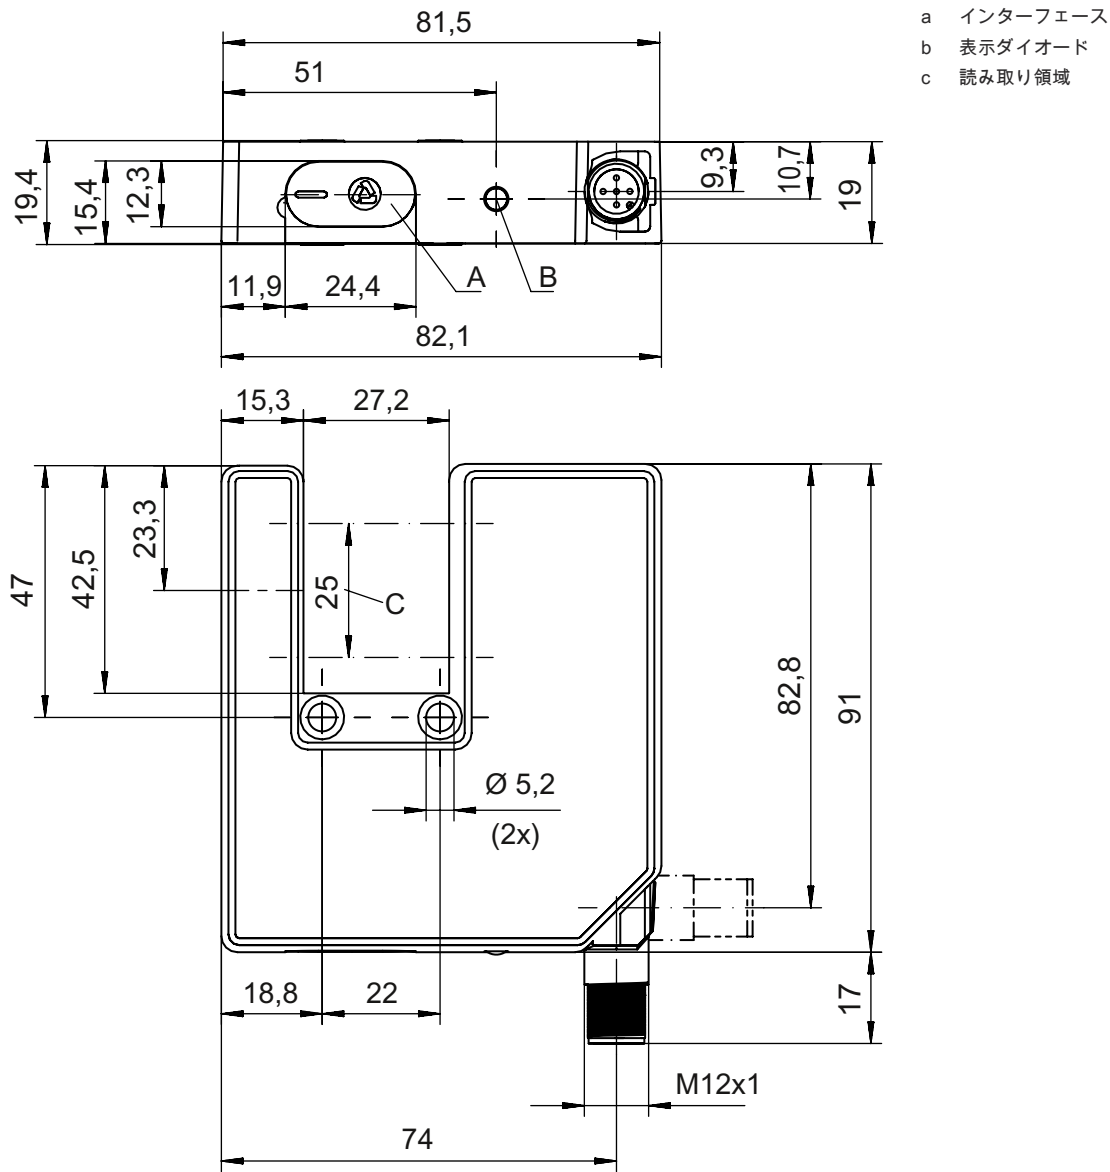

### 機械の仕様

開口幅	27 mm
開口深度	42 mm
寸法 (幅 x 高さ x 長さ)	19.4 mm x 82.1 mm x 91 mm
筐体の素材	金属
筐体 金属	亜鉛ダイカスト
レンズカバーの素材	プラスチック / PMMA
正味重量	270 g

# 寸法図

すべての寸法表記はミリメートル