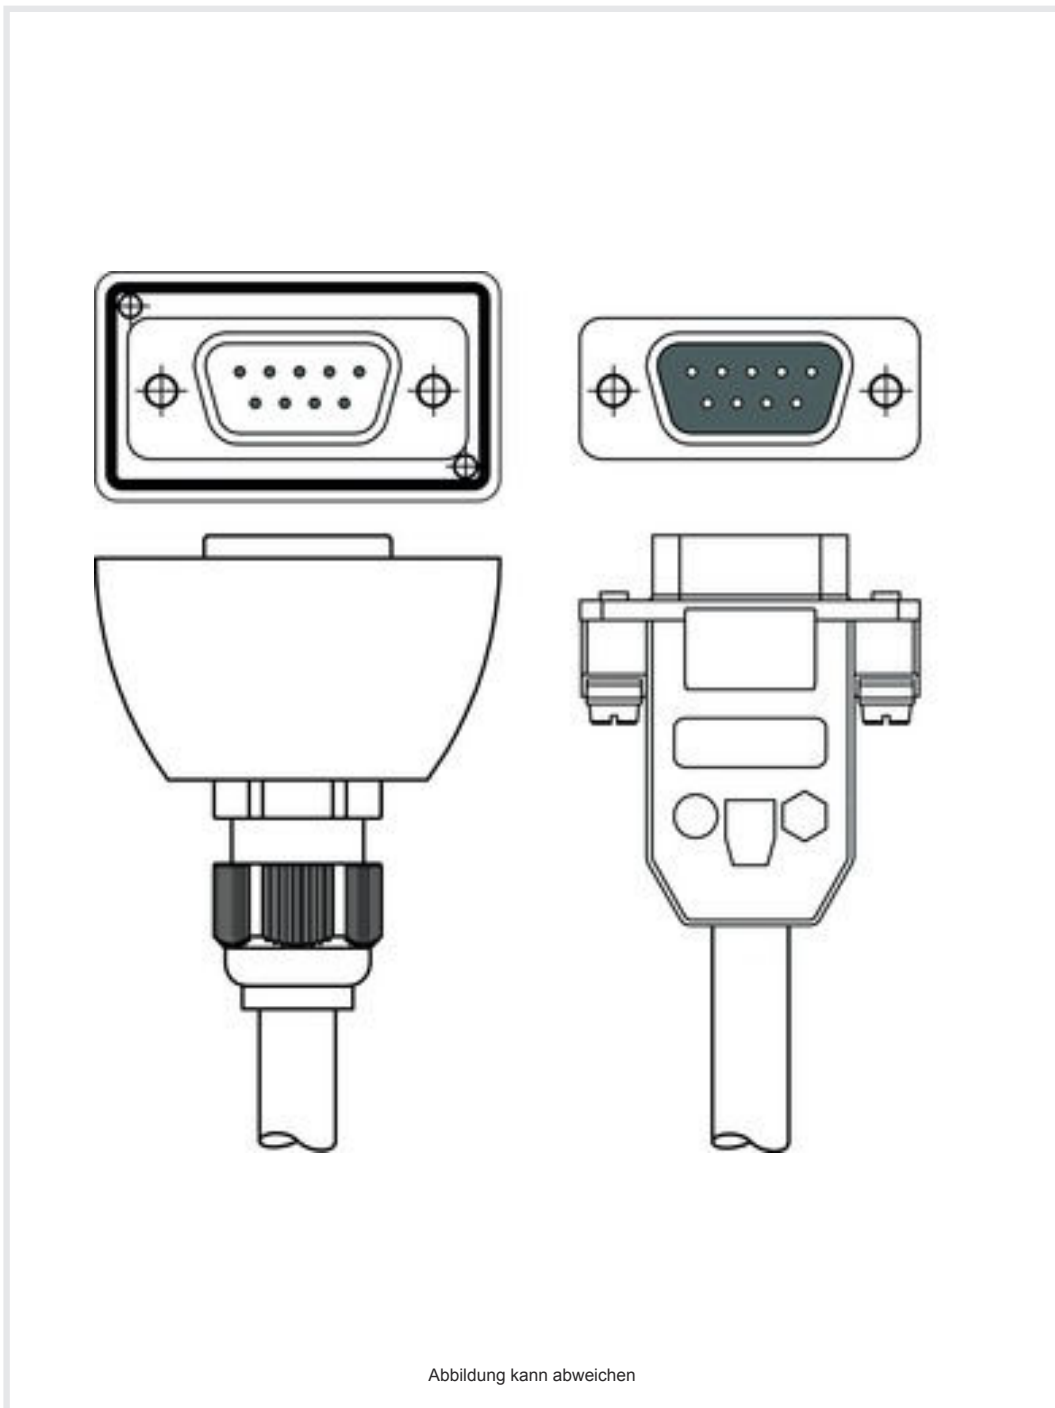

## Technisches Datenblatt Serviceleitung

Art.-Nr.: 50038069

KB-ROD4PC-3000

### Inhalt

- Technische Daten
- Elektrischer Anschluss

#### Leitungseigenschaften

Geschirmt	Ja
Leitungsausführung	Verbindungsleitung
Leitungslänge	3.000 mm
Werkstoff Mantel	PVC