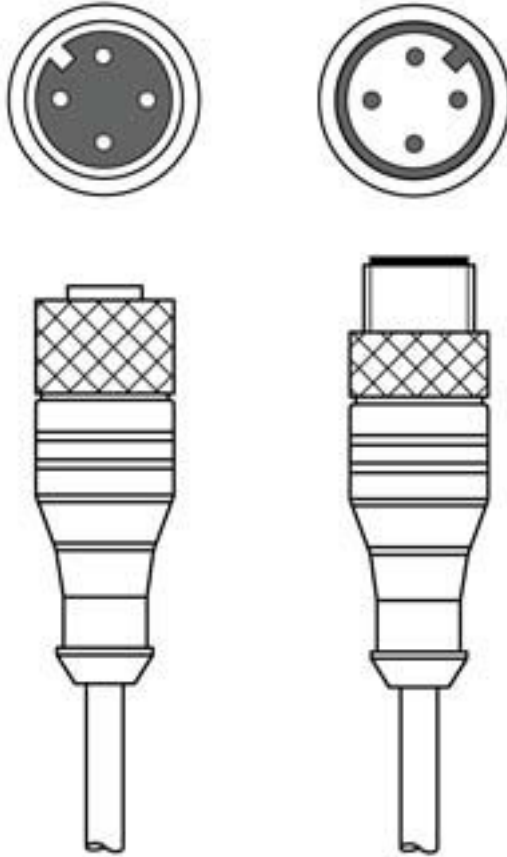

Teknik veri sayfası

Bağlantı kablosu

Ürün no.: 50155154

KDS 05 U-M12-4A-M12-4A-P1-050

İçerik

- Teknik veriler
- Elektrik bağlantısı
- Devre şeması
- Aksesuarlar

Şekil farklılık gösterebilir

Teknik veriler

Temel veriler

Uygulama	Kimyasallara karşı dayanım
----------	----------------------------

Bağlantı

Bağlantı 1

Bağlantı türü	Yuvarlak konektör
Vida dişi büyüklüğü	M12
Tip	dişi
Kutup sayısı	4 kutuplu
Kodlama	A kodlu
Versiyon	eksenel
Yuvarlak konektör, LED	Hayır

Bağlantı 2

Bağlantı türü	Yuvarlak konektör
Vida dişi büyüklüğü	M12
Tip	erkek
Kutup sayısı	4 kutuplu
Kodlama	A kodlu
Versiyon	eksenel

Kablo özellikleri

İletken sayısı	4 Adet
AWG	22
Renk kılıf	siyah
Korumalı	Hayır
Silikonsuz	Evet
Kablo versiyonu	Bağlantı kablosu
Kablo çapı (dış)	4,7 mm
Kablo uzunluğu	5.000 mm
Malzeme kılıf	PUR
İletken izolasyonu	PP
Çekme zinciri uygunluğu	Hayır
Dış kaplamanın özellikleri	FCKW, kadmiyum, silikon ve kurşun içermez, makineyle iyi işlenebilir
Dış kaplamanın dayanıklılığı	iyi bir yağ, benzin ve kimyasal dayanımına sahiptir, UL 1581 VW1 / CSA FT1 uyarınca alev geciktiricidir

Devre şeması

Bağlantı şeması

- a Esnek kablo kahverengi
- b Esnek kablo beyaz
- c Esnek kablo siyah
- d Esnek kablo mavi

Aksesuarlar

Genel

	Ürün no.	Adı	Ürün	Tanım
	50132266	TT-Set 0,6-13	Alet	Tür: Tork anahtarı Anahtar genişliği: 13 mm Tork: 0,6 N·m Malzeme: Plastik, Paslanmaz çelik Ortam sıcaklığı: -40 ... 120 °C