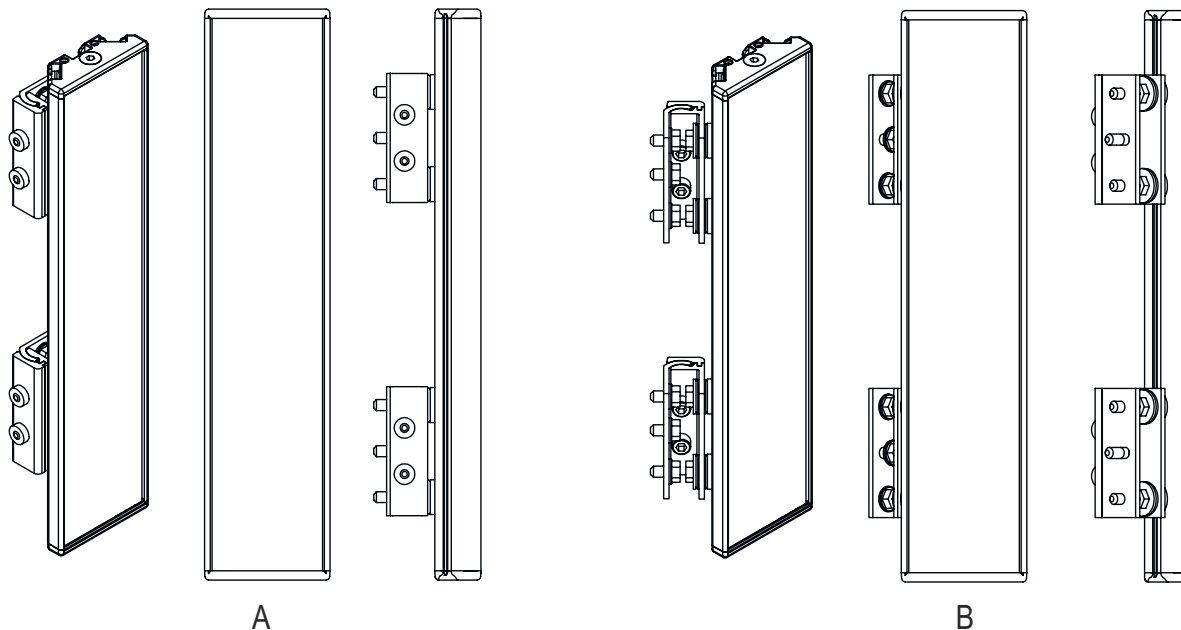

Dati di base

Contiene	2 tasselli scorrevoli M6
Tipo di colonne e specchi	Specchio deflettore di superficie

Dati meccanici

Dimensioni (P x H x L)	25 mm x 68 mm x 1.258 mm
Peso netto	1.908 g
Colore dell'alloggiamento	Giallo, RAL 1021
Tipo di fissaggio	Montaggio su scanalatura Supporto girevole
Idoneo per sensore	Lettori stazionari di codici a barre
Lunghezza dello specchio	1.248 mm
Larghezza specchio	60 mm

Disegni quotati

Tutte le dimensioni in millimetri

Specchio

L Lunghezza = 1258 mm
SL Lunghezza specchio = 1248 mm

Distanze di montaggio

Disegni quotati

Montaggio con staffa standard BT-2UM60

- A Laterale
- B posteriore
- C Inclinazione regolabile (0 - 90°)

Disegni quotati

Montaggio con supporto orientabile BT-2SB10

A

B

A posteriore

B Lateralmente 45°

Accessori

Tecnica di fissaggio - Staffe di fissaggio