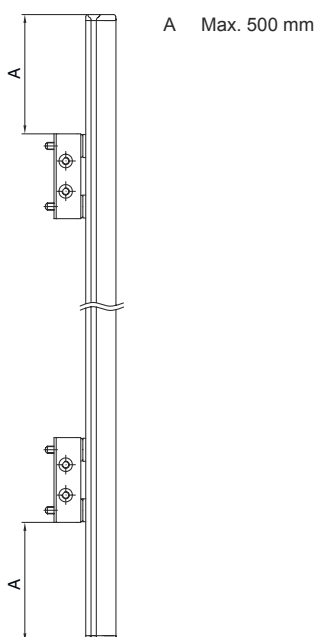

Scheda tecnica dati

Specchio deflettore

Cod. art.: 50104730

US 60-1248 W

Contenuto

- Dati tecnici
- Disegni quotati
- Accessori

La figura può variare

Dati tecnici

Dati di base

Contiene	2 tasselli scorrevoli M6
Tipo di colonne e specchi	Specchio deflettore di superficie

Dati meccanici

Dimensioni (P x H x L)	25 mm x 68 mm x 1.258 mm
Peso netto	1.908 g
Colore dell'alloggiamento	Giallo, RAL 1021
Tipo di fissaggio	Montaggio su scanalatura Supporto girevole
Idoneo per sensore	Lettori stazionari di codici a barre
Lunghezza dello specchio	1.248 mm
Larghezza specchio	60 mm

Disegni quotati

Tutte le dimensioni in millimetri

Specchio

L Lunghezza = 1258 mm
SL Lunghezza specchio = 1248 mm

Distanze di montaggio

Disegni quotati

Montaggio con staffa standard BT-2UM60

- A Laterale
- B posteriore
- C Inclinazione regolabile (0 - 90°)

Disegni quotati

Montaggio con supporto orientabile BT-2SB10

A

B

A posteriore

B Lateralmente 45°

Accessori

Tecnica di fissaggio - Staffe di fissaggio