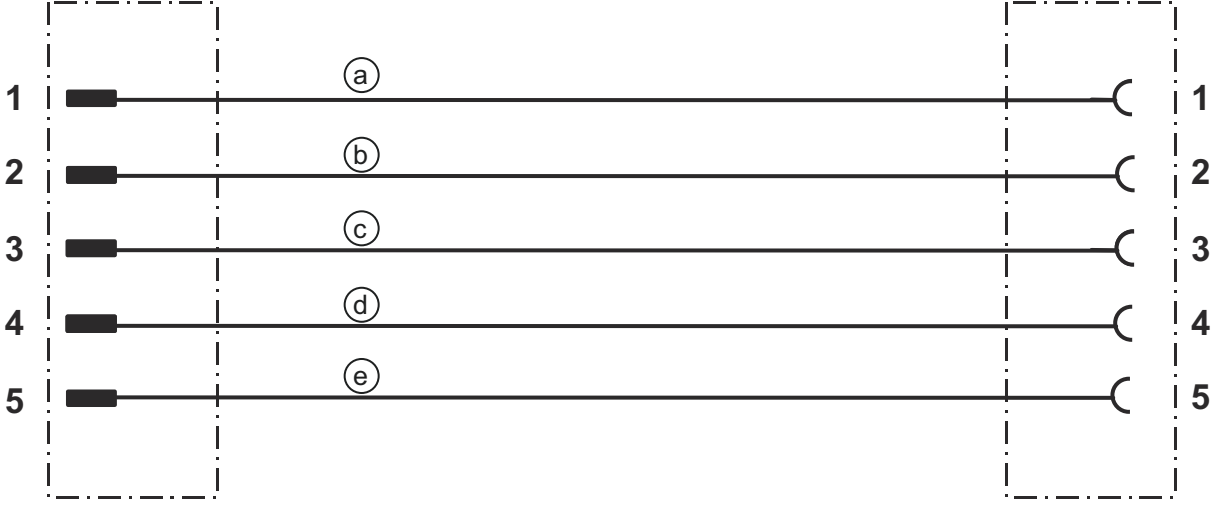

Elektrik bağlantısı

Bağlantı 1

Bağlantı türü	Yuvarlak konektör
Vida dişi büyüklüğü	M12
Tip	dişi
Kutup sayısı	5 kutuplu
Kodlama	A kodlu
Versiyon	eksenel
Yuvarlak konektör, LED	Hayır

Bağlantı 2

Bağlantı türü	Yuvarlak konektör
Vida dişi büyüklüğü	M12
Tip	erkek
Kutup sayısı	5 kutuplu
Kodlama	A kodlu
Versiyon	eksenel

Devre şeması

Aksesuarlar

Genel

	Ürün no.	Adı	Ürün	Tanım
	50132266	TT-Set 0,6-13	Alet	Tür: Tork anahtarı Anahtar genişliği: 13 mm Tork: 0,6 N·m Malzeme: Plastik, Paslanmaz çelik Ortam sıcaklığı: -40 ... 120 °C