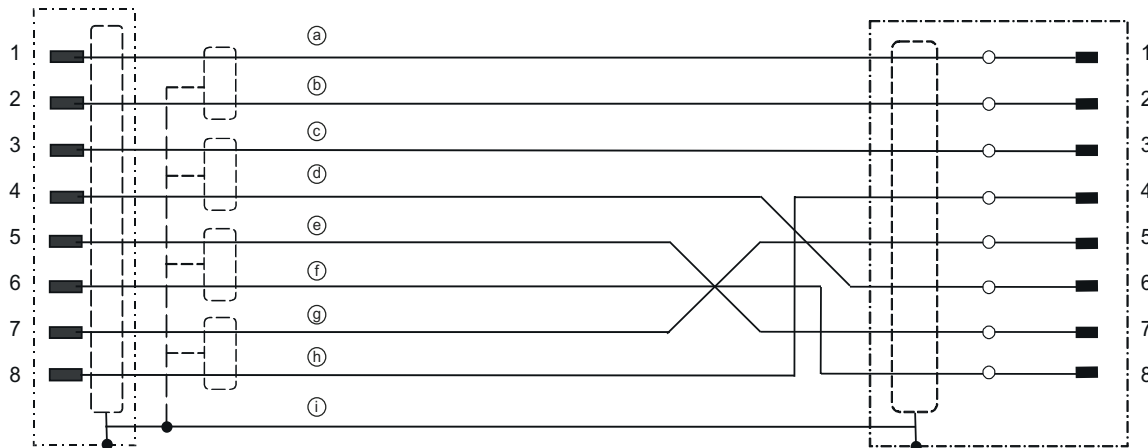

## Elektrischer Anschluss

### Anschluss 1

Art des Anschlusses	Rundstecker
---------------------	-------------

Gewindegröße	M12
--------------	-----

Typ	male
-----	------

Polzahl	8 -polig
---------	----------

Kodierung	X-kodiert
-----------	-----------

Ausführung	axial
------------	-------

Rundstecker, LED	Nein
------------------	------

### Anschluss 2

Art des Anschlusses	RJ45
---------------------	------

**Schaltbilder**

- |                     |                    |                   |
|---------------------|--------------------|-------------------|
| a Litze weiß/orange | d Litze grün       | g Litze weiß/blau |
| b Litze orange      | e Litze weiß/braun | h Litze blau      |
| c Litze weiß/grün   | f Litze braun      | i Schirm          |