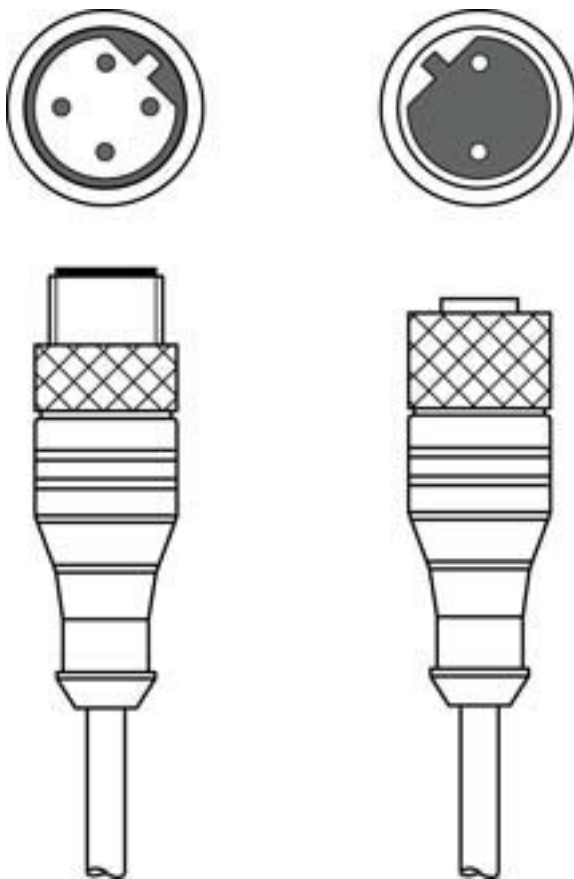

## Technisch gegevensblad

### Verbindingskabel

Art.-nr.: 50124297

K-SSPB M12A-M12A-2P-0,3m-S-PUR

#### Inhoud

- Technische gegevens
- Elektrische aansluiting

Afbeelding kan afwijken