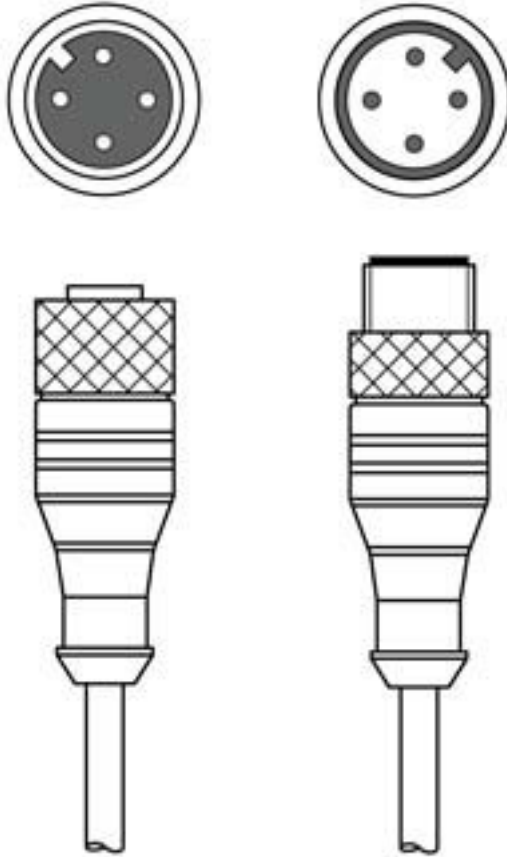

Teknik veri sayfası

Bağlantı kablosu

Ürün no.: 50155266

KDS 05 U-M12-4A-M12-4A-P1-020

İçerik

- Teknik veriler
- Elektrik bağlantısı
- Devre şeması
- Aksesuarlar

Şekil farklılık gösterebilir

Teknik veriler

Temel veriler

Uygulama	Kimyasallara karşı dayanım
----------	----------------------------

Bağlantı

Bağlantı 1

Bağlantı türü	Yuvarlak konektör
Vida dişi büyüklüğü	M12
Tip	dişi
Kutup sayısı	4 kutuplu
Kodlama	A kodlu
Versiyon	eksenel
Yuvarlak konektör, LED	Hayır

Bağlantı 2

Bağlantı türü	Yuvarlak konektör
Vida dişi büyüklüğü	M12
Tip	erkek
Kutup sayısı	4 kutuplu
Kodlama	A kodlu
Versiyon	eksenel

Kablo özellikleri

İletken sayısı	4 Adet
AWG	22
Renk kılıf	siyah
Korumalı	Hayır
Silikonsuz	Evet
Kablo versiyonu	Bağlantı kablosu
Kablo çapı (dış)	4,7 mm
Kablo uzunluğu	2.000 mm
Malzeme kılıf	PUR
İletken izolasyonu	PUR
Çekme zinciri uygunluğu	Hayır
Dış kaplamanın özellikleri	FCKW, kadmiyum, silikon ve kurşun içermez, makineyle iyi işlenebilir
Dış kaplamanın dayanıklılığı	iyi bir yağ, benzin ve kimyasal dayanımına sahiptir, UL 1581 VW1 / CSA FT1 uyarınca alev geciktiricidir

Devre şeması

Bağlantı şeması

- a Esnek kablo kahverengi
- b Esnek kablo beyaz
- c Esnek kablo siyah
- d Esnek kablo mavi

Aksesuarlar

Genel

	Ürün no.	Adı	Ürün	Tanım
	50132266	TT-Set 0,6-13	Alet	Tür: Tork anahtarı Anahtar genişliği: 13 mm Tork: 0,6 N·m Malzeme: Plastik, Paslanmaz çelik Ortam sıcaklığı: -40 ... 120 °C