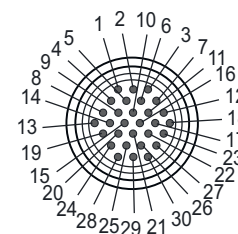

Hoja técnica

Cable de conexión

Código: 50137271

KD S-M30-30A-V1-250

Contenido

- Datos técnicos
- Conexión eléctrica

La figura puede variar

Datos técnicos

Datos básicos

Aplicación	Resistente a sustancias químicas
------------	----------------------------------

Conexión

Conexión 1

Tipo de conexión	Conector redondo
Tamaño de rosca	M30
Tipo	Conector hembra
Número de polos	30 polos
Versión	Axial
Conector redondo, LED	No

Conexión 2

Tipo de conexión	Final abierto
------------------	---------------

Propiedades de cable

Número de conductores	30 Unidad(es)
Sección de conductor	Tensión: 2 x 1 mm ² / señal: 27 x 0,14 mm ²
Color de cubierta	Negro
Apantallado	Sí
Versión de cable	Cable de conexión (abierto en un extremo)
Diámetro de cable (externo)	9 mm
Longitud de cable	25.000 mm
Material de cubierta	PVC
Aptitud para cadena de arrastre	No

Conexión eléctrica

Conexión 1

Tipo de conexión	Conector redondo
Tamaño de rosca	M30
Tipo	Conector hembra
Número de polos	30 polos
Versión	Axial
Conector redondo, LED	No
Carcasa del conector	Blindaje

Pin	Color de conductor
1	Blanco
2	Marrón
3	Verde
4	Gris
5	Rosa
6	Rojo
7	Amarillo
8	Negro
9	Violeta
10	Gris / Rosa
11	Azul / Rojo
12	Blanco / Verde
13	Marrón / Verde
14	Amarillo / Blanco