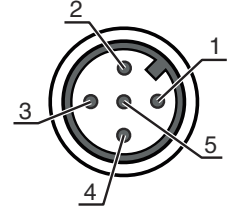

電氣的接続

ピン	ピン配列	心線色
1	18 ... 30 V DC +	茶色
2	I/O 1	白
3	GND	青
4	アナログ出力	黒色
5	FE	グレー

操作と表示

LED	ディスプレイ	意味
1	緑、連続点灯	動作可能
	緑、点滅	障害

注意

目的になかったご利用にご注意ください！

- この製品はセーフティセンサーではなく、個人の保護のためのものではありません。
- この製品は有資格者のみが操作できます。
- 使用目的に応じた製品をご使用してください。

アクセサリ

コネクタ関連・コネクタケーブル

	製品番号	名称	製品	説明
	50132079	KD U-M12-5A-V1-050	接続回線	アプリケーション: 化学的条件 コネクタ 1: 丸形プラグ, M12, 軸方向, メス, A コード, 5-極 丸形プラグ、LED: いいえ コネクタ 2: オープン末端 シールド: いいえ ケーブル長: 5,000 mm シースの素材: PVC

注意

- 利用可能なすべてのアクセサリアイテムのリストは、Leuzeのウェブサイトではアイテム詳細ページのダウンロードタブにあります。