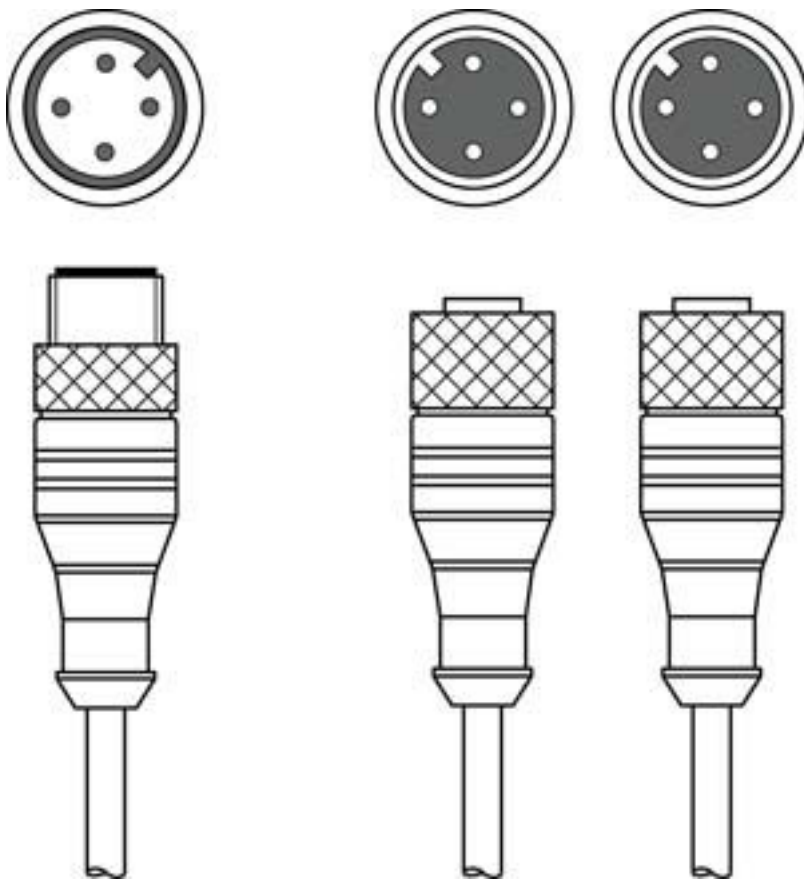

Technisches Datenblatt

Verteilerleitung

Art.-Nr.: 150766

CB-M12-SC44

Inhalt

- Technische Daten
- Maßzeichnungen
- Elektrischer Anschluss
- Schaltbilder

Abbildung kann abweichen

Technische Daten

Basisdaten

Geeignet für	Mehrstrahl-Sicherheits-Lichtschranken COMPACTplus-m
	Mehrstrahl-Sicherheits-Lichtschranken COMPACTplus-ml
	Sicherheits-Lichtvorhänge COPMACTplus-m

Anschluss

Anschluss 1

Art des Anschlusses	Rundstecker
Gewindegröße	M12
Typ	male
Polzahl	4 -polig
Kodierung	A-kodiert
Ausführung	axial

Leitungseigenschaften

Anzahl Adern	4 St.
Geschirmt	Nein
Leitungsausführung	Verteilerleitung
Leitungslänge	1.000 mm
Schleppkettentauglichkeit	Nein

Mechanische Daten

Nettogewicht	81 g
--------------	------

Anschluss 3

Art des Anschlusses	Rundstecker
Gewindegröße	M12
Typ	female
Polzahl	4 -polig
Kodierung	A-kodiert
Ausführung	axial

Schaltbilder