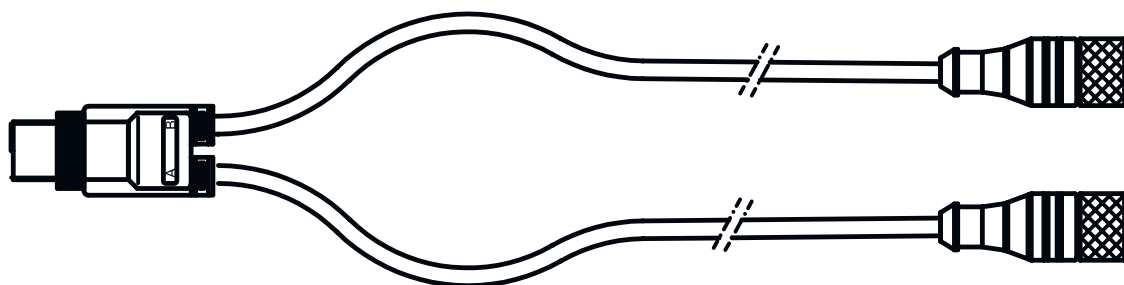

Technisches Datenblatt

Verteilerleitung

Art.-Nr.: 150766

CB-M12-SC44

Inhalt

- Technische Daten
- Maßzeichnungen
- Elektrischer Anschluss
- Schaltbilder

Abbildung kann abweichen

Technische Daten

Basisdaten

Geeignet für	Mehrstrahl-Sicherheits-Lichtschranken COMPACTplus-m
	Mehrstrahl-Sicherheits-Lichtschranken COMPACTplus-ml
	Sicherheits-Lichtvorhänge COPMACTplus-m

Anschluss

Anschluss 1

Art des Anschlusses	Rundstecker
Gewindegröße	M12
Typ	male
Polzahl	4 -polig
Kodierung	A-kodiert
Ausführung	axial

Leitungseigenschaften

Anzahl Adern	4 St.
Geschirmt	Nein
Leitungsausführung	Verteilerleitung
Leitungslänge	1.000 mm
Schleppkettentauglichkeit	Nein

Mechanische Daten

Nettogewicht	81 g
--------------	------

Maßzeichnungen

Alle Maßangaben in Millimeter

Elektrischer Anschluss

Anschluss 1

Art des Anschlusses	Rundstecker
Gewindegröße	M12
Typ	male
Polzahl	4 -polig
Kodierung	A-kodiert
Ausführung	axial

Anschluss 2

Art des Anschlusses	Rundstecker
Gewindegröße	M12
Typ	female
Polzahl	4 -polig
Kodierung	A-kodiert
Ausführung	axial