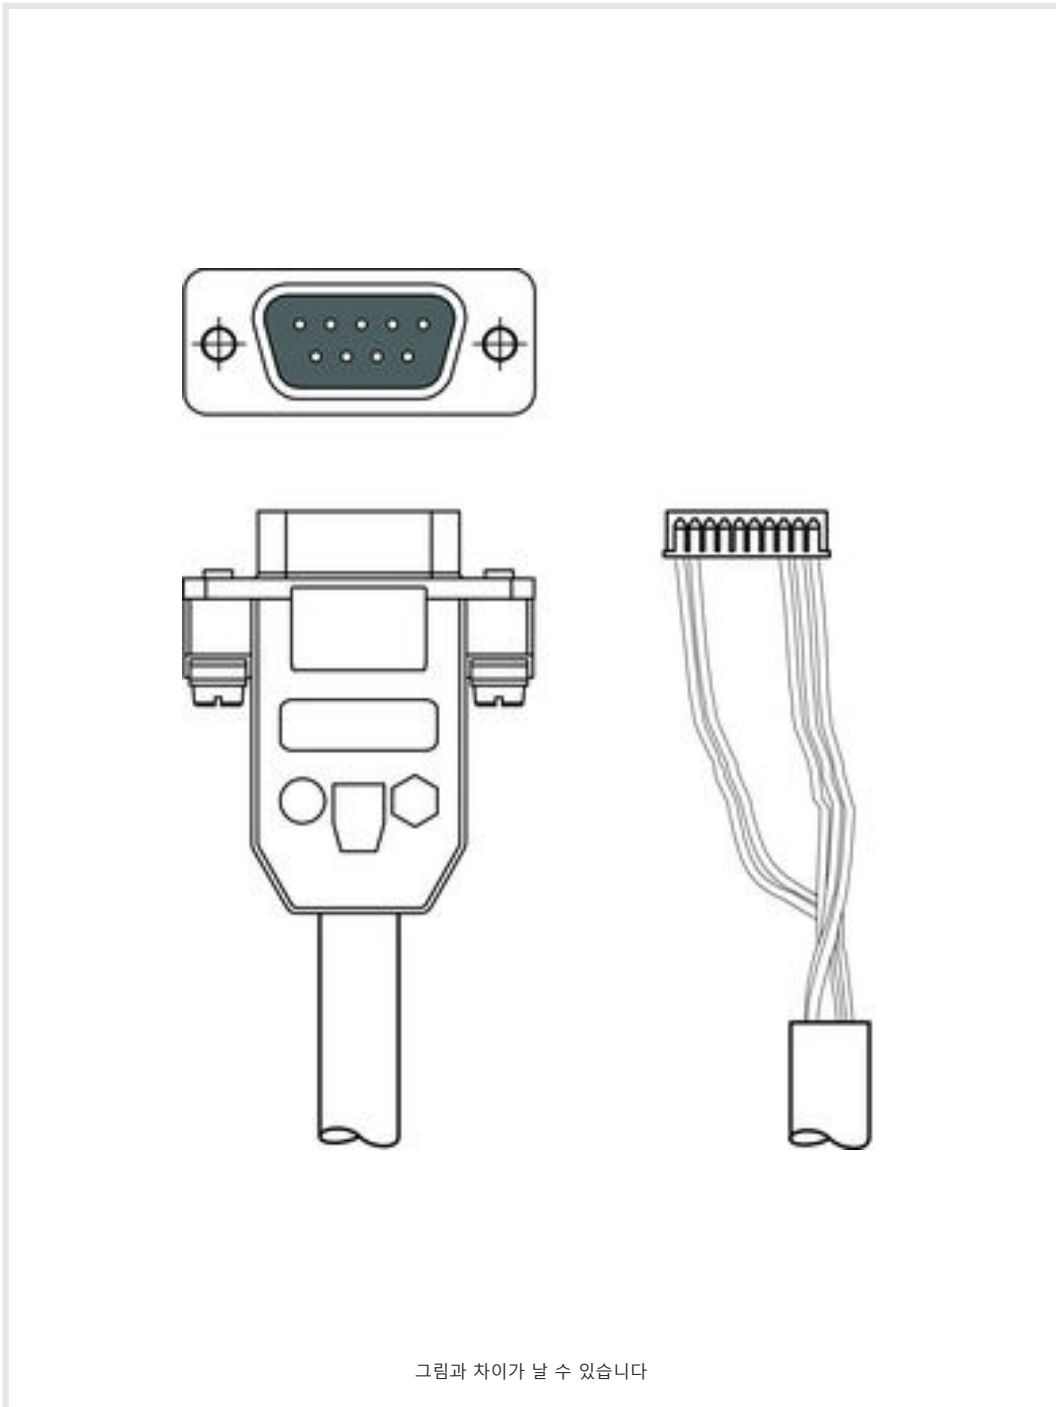

## 진단 케이블

품목 번호: 678100

K-CB-SUBP-3000

### 내용

- 기술 데이터
- 전기 연결

## 연결 1

연결부 종류	소켓 스트립
핀 개수	5 핀
원형 커넥터, LED	아니요