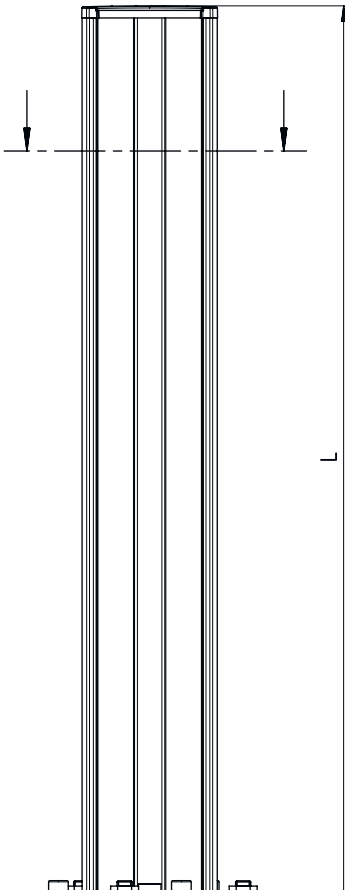

## 기술 데이터

치수(너비 x 높이 x 길이)	160 mm x 3,160 mm x 149 mm
하우징 재료	금속 플라스틱
금속 하우징	알루미늄
순중량	13,325 g
하우징 색상	황색, RAL 1021
고정 방식	바닥 고정 설치판
기계식 리셋 기능	예
발발침대를 제외한 칼럼 높이	3,100 mm
액세서리 외부 설치	측면 후방

## 치수 도면

전체 치수 정보(mm)

- A 전방
- B 전방
- C 전체 높이 = 3160mm

## 치수 도면

L 발받침대를 제외한 칼럼 높이 = 3100 mm