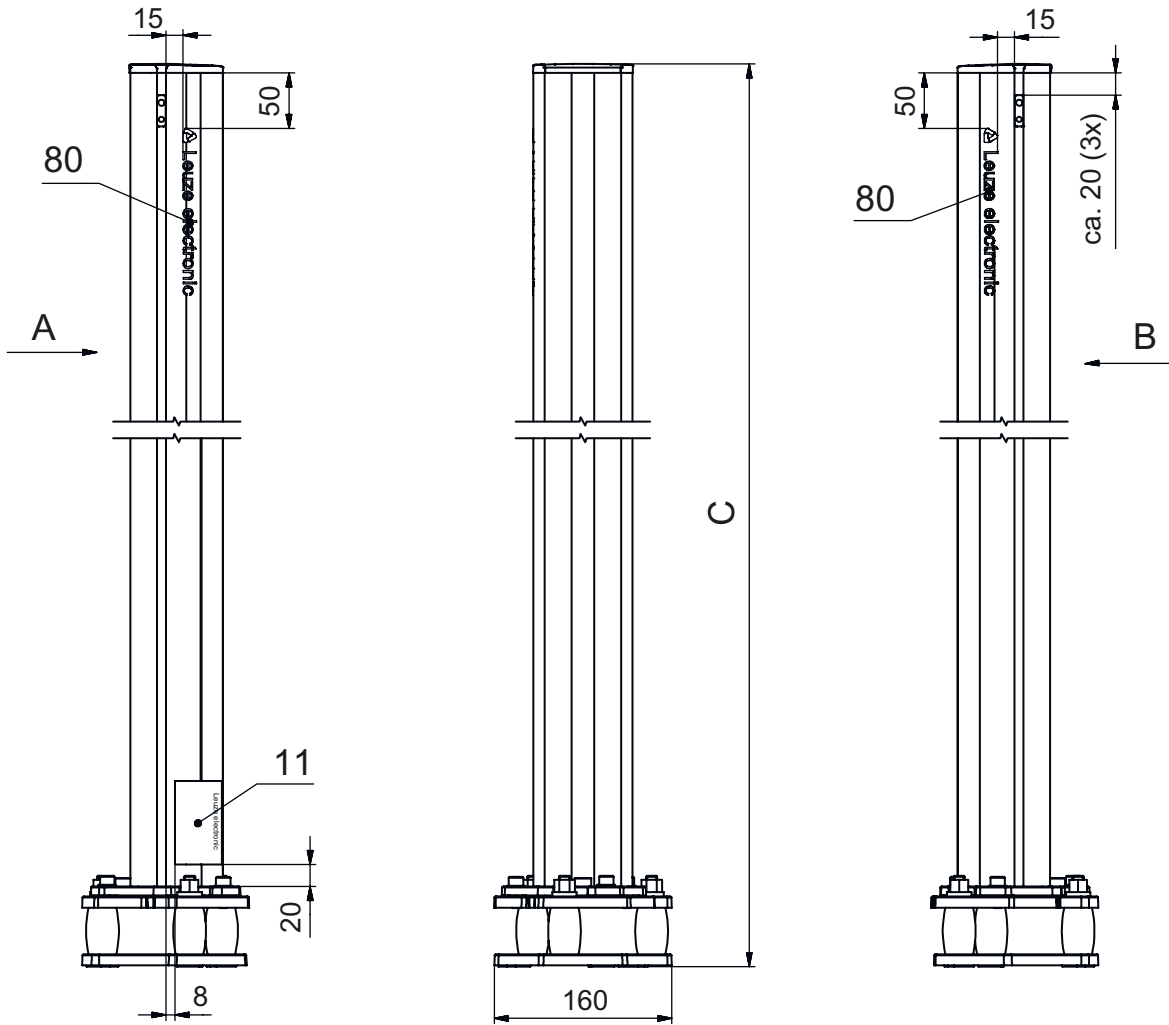

## 기술 데이터

치수(너비 x 높이 x 길이)	160 mm x 3,160 mm x 149 mm
하우징 재료	금속 플라스틱
금속 하우징	알루미늄
순중량	13,325 g
하우징 색상	황색, RAL 1021
고정 방식	바닥 고정 설치판
기계식 리셋 기능	예
발발침대를 제외한 칼럼 높이	3,100 mm
액세서리 외부 설치	측면 후방

## 치수 도면

전체 치수 정보(mm)

- A 전방
- B 전방
- C 전체 높이 = 3160mm