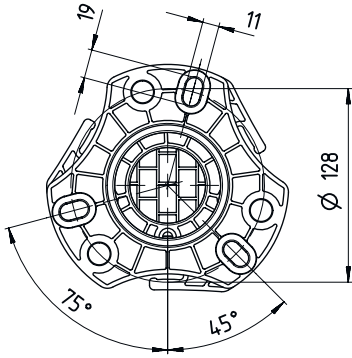

치수 도면

L 발받침대를 제외한 칼럼 높이 = 3100 mm