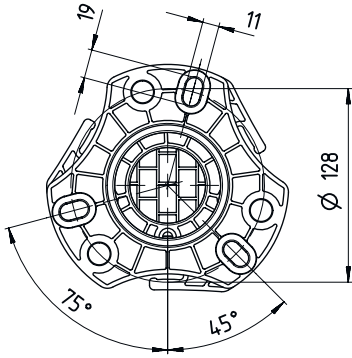

시리즈	UDC
포함됨	BT-P40 클램프 브래킷, 2개 바닥 설치용 고정세트
적합한 적용 대상:	멀티 라이트빔 안전센서 MLD 500, MLD 300 안전 라이트 커튼 MLC 500, MLC 300
타입, 칼럼 및 미러	장치 컬럼

기능

기능	라이트 커튼 및 다중빔 광전 감지기의 설치 및 보호 조정 가능, 3 방향
----	--

기술 데이터

치수(너비 x 높이 x 길이)	160 mm x 1,960 mm x 149 mm
하우징 재료	금속 플라스틱
금속 하우징	알루미늄
순중량	6,875 g
하우징 색상	황색, RAL 1021
고정 방식	바닥 고정 설치판
기계식 리셋 기능	예
발발침대를 제외한 칼럼 높이	1,900 mm
액세서리 외부 설치	측면 후방

분류

HS 번호	76042990
ECLASS 5.1.4	27279290
ECLASS 8.0	27279290
ECLASS 9.0	27279090
ECLASS 10.0	27273792
ECLASS 11.0	27273792
ECLASS 12.0	27273792
ECLASS 13.0	27273792
ECLASS 14.0	27273792
ETIM 5.0	EC002498
ETIM 6.0	EC003015
ETIM 7.0	EC003015
ETIM 8.0	EC003015
ETIM 9.0	EC003015

치수 도면

전체 치수 정보(mm)

- A 전방
- B 전방
- C 전체 높이 = 1900mm

치수 도면

L 발받침대를 제외한 칼럼 높이 = 1900 mm

액세서리

일반

품목 번호	명칭	품목	설명
50144378	SET 10x AC-UDC-2000	프로파일	포함됨: 10개 적합한 적용 대상: 장치 칼럼 UDC-S2, DC-S2 길이: 2,000 mm 재료: PVC

액세서리

대체품

	품목 번호	명칭	품목	설명
	430220	SP-SET AP UDC/DC/ UMC/MC	장치 및 미러 칼럼 액세서리 세트	상품 종류: 어댑터 플레이트 치수: 17.5 mm 하우징 색상: 흑색

참고

제공되는 모든 액세서리 품목의 목록은 로이체 웹 사이트에서 품목 세부사항 페이지의 다운로드 탭을 참조하십시오.