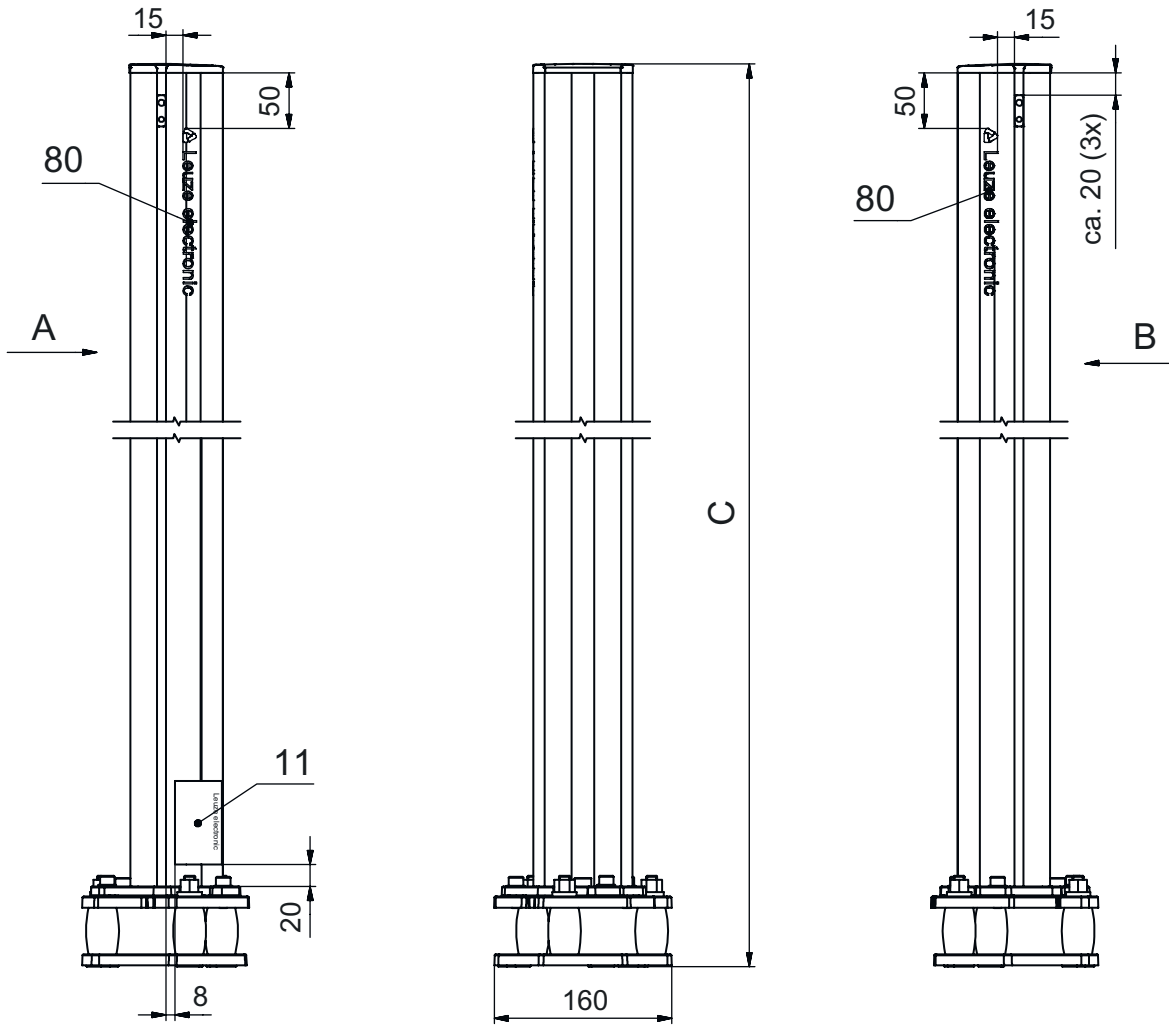

기술 데이터 시트

장치 컬럼

품목 번호: 549854

UDC-1900-S2

내용

- 기술 데이터
- 치수 도면
- 액세서리

기술 데이터

기본 데이터

시리즈	UDC
포함됨	BT-P40 클램프 브래킷, 2개 바닥 설치용 고정세트
적합한 적용 대상:	멀티 라이트빔 안전센서 MLD 500, MLD 300 안전 라이트 커튼 MLC 500, MLC 300
타입, 칼럼 및 미러	장치 컬럼

기능

기능	라이트 커튼 및 다중빔 광전 감지기의 설치 및 보호 조정 가능, 3 방향
----	--

기술 데이터

치수(너비 x 높이 x 길이)	160 mm x 1,960 mm x 149 mm
하우징 재료	금속 플라스틱
금속 하우징	알루미늄
순중량	6,875 g
하우징 색상	황색, RAL 1021
고정 방식	바닥 고정 설치판
기계식 리셋 기능	예
발발침대를 제외한 칼럼 높이	1,900 mm
액세서리 외부 설치	측면 후방

치수 도면

전체 치수 정보(mm)

- A 전방
- B 전방
- C 전체 높이 = 1900mm

치수 도면

L 발받침대를 제외한 칼럼 높이 = 1900 mm

액세서리

일반

품목 번호	명칭	품목	설명
50144378	SET 10x AC-UDC-2000	프로파일	포함됨: 10개 적합한 적용 대상: 장치 칼럼 UDC-S2, DC-S2 길이: 2,000 mm 재료: PVC

액세서리

대체품

	품목 번호	명칭	품목	설명
	430220	SP-SET AP UDC/DC/ UMC/MC	장치 및 미러 칼럼 액세서리 세트	상품 종류: 어댑터 플레이트 치수: 17.5 mm 하우징 색상: 흑색

참고

제공되는 모든 액세서리 품목의 목록은 로이체 웹 사이트에서 품목 세부사항 페이지의 다운로드 탭을 참조하십시오.