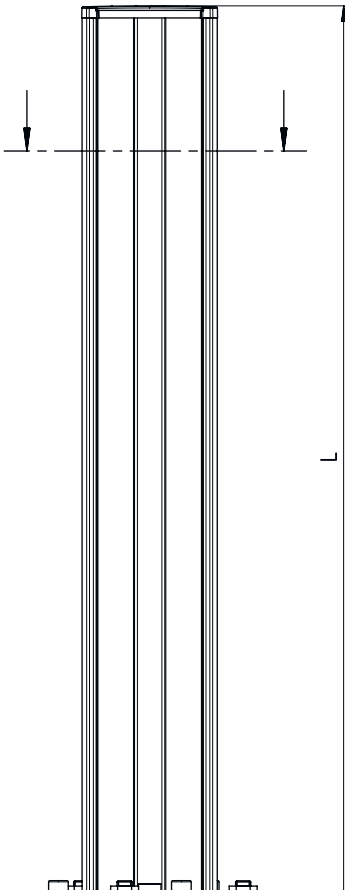

기술 데이터 시트

장치 컬럼

품목 번호: 549854

UDC-1900-S2

내용

- 기술 데이터
- 치수 도면
- 액세서리

기술 데이터

기본 데이터

시리즈	UDC
포함됨	BT-P40 클램프 브래킷, 2개 바닥 설치용 고정세트
적합한 적용 대상:	멀티 라이트빔 안전센서 MLD 500, MLD 300 안전 라이트 커튼 MLC 500, MLC 300
타입, 칼럼 및 미러	장치 컬럼

기능

기능	라이트 커튼 및 다중빔 광전 감지기의 설치 및 보호 조정 가능, 3 방향
----	--

기술 데이터

치수(너비 x 높이 x 길이)	160 mm x 1,960 mm x 149 mm
하우징 재료	금속 플라스틱
금속 하우징	알루미늄
순중량	6,875 g
하우징 색상	황색, RAL 1021
고정 방식	바닥 고정 설치판
기계식 리셋 기능	예
발발침대를 제외한 칼럼 높이	1,900 mm
액세서리 외부 설치	측면 후방

치수 도면

전체 치수 정보(mm)

- A 전방
- B 전방
- C 전체 높이 = 1900mm

치수 도면

L 발받침대를 제외한 칼럼 높이 = 1900 mm

액세서리

일반

품목 번호	명칭	품목	설명
50144378	SET 10x AC-UDC-2000	프로파일	포함됨: 10개 적합한 적용 대상: 장치 칼럼 UDC-S2, DC-S2 길이: 2,000 mm 재료: PVC

액세서리

대체품

	품목 번호	명칭	품목	설명
	430220	SP-SET AP UDC/DC/ UMC/MC	장치 및 미러 칼럼 액세서리 세트	상품 종류: 어댑터 플레이트 치수: 17.5 mm 하우징 색상: 흑색

참고

제공되는 모든 액세서리 품목의 목록은 로이체 웹 사이트에서 품목 세부사항 페이지의 다운로드 탭을 참조하십시오.