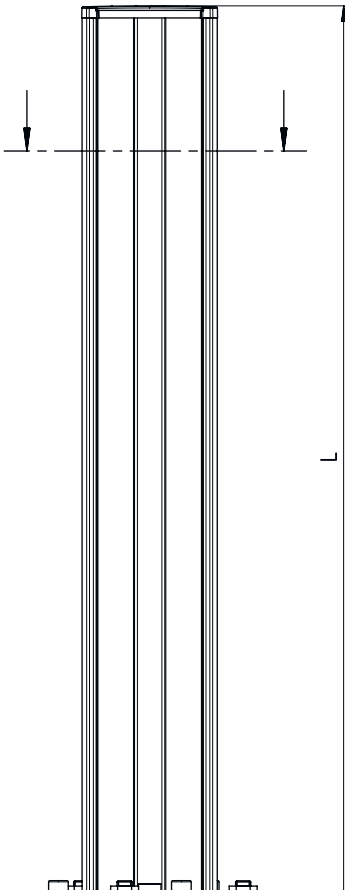

기술 데이터 시트

장치 컬럼

품목 번호: 549852

UDC-1300-S2

내용

- 기술 데이터
- 치수 도면
- 액세서리

그림과 차이가 날 수 있습니다

기술 데이터

기본 데이터

시리즈	UDC
포함됨	BT-P40 클램프 브래킷, 2개 바닥 설치용 고정세트
적합한 적용 대상:	멀티 라이트빔 안전센서 MLD 500, MLD 300 안전 라이트 커튼 MLC 500, MLC 300
타입, 칼럼 및 미러	장치 컬럼

기능

기능	라이트 커튼 및 다중빔 광전 감지기의 설치 및 보호 조정 가능, 3 방향
----	--

기술 데이터

치수(너비 x 높이 x 길이)	160 mm x 1,360 mm x 149 mm
하우징 재료	금속 플라스틱
금속 하우징	알루미늄
순중량	5,235 g
하우징 색상	황색, RAL 1021
고정 방식	바닥 고정 설치판
기계식 리셋 기능	예
발발침대를 제외한 칼럼 높이	1,300 mm
액세서리 외부 설치	측면 후방

치수 도면

전체 치수 정보(mm)

- A 전방
- B 전방
- C 전체 높이 = 1360mm

치수 도면

L 발받침대를 제외한 칼럼 높이 = 1300 mm

액세서리

일반

품목 번호	명칭	품목	설명
50144378	SET 10x AC-UDC-2000	프로파일	포함됨: 10개 적합한 적용 대상: 장치 칼럼 UDC-S2, DC-S2 길이: 2,000 mm 재료: PVC

액세서리

대체품

	품목 번호	명칭	품목	설명
	430220	SP-SET AP UDC/DC/ UMC/MC	장치 및 미러 칼럼 액세서리 세트	상품 종류: 어댑터 플레이트 치수: 17.5 mm 하우징 색상: 흑색

참고

제공되는 모든 액세서리 품목의 목록은 로이체 웹 사이트에서 품목 세부사항 페이지의 다운로드 탭을 참조하십시오.