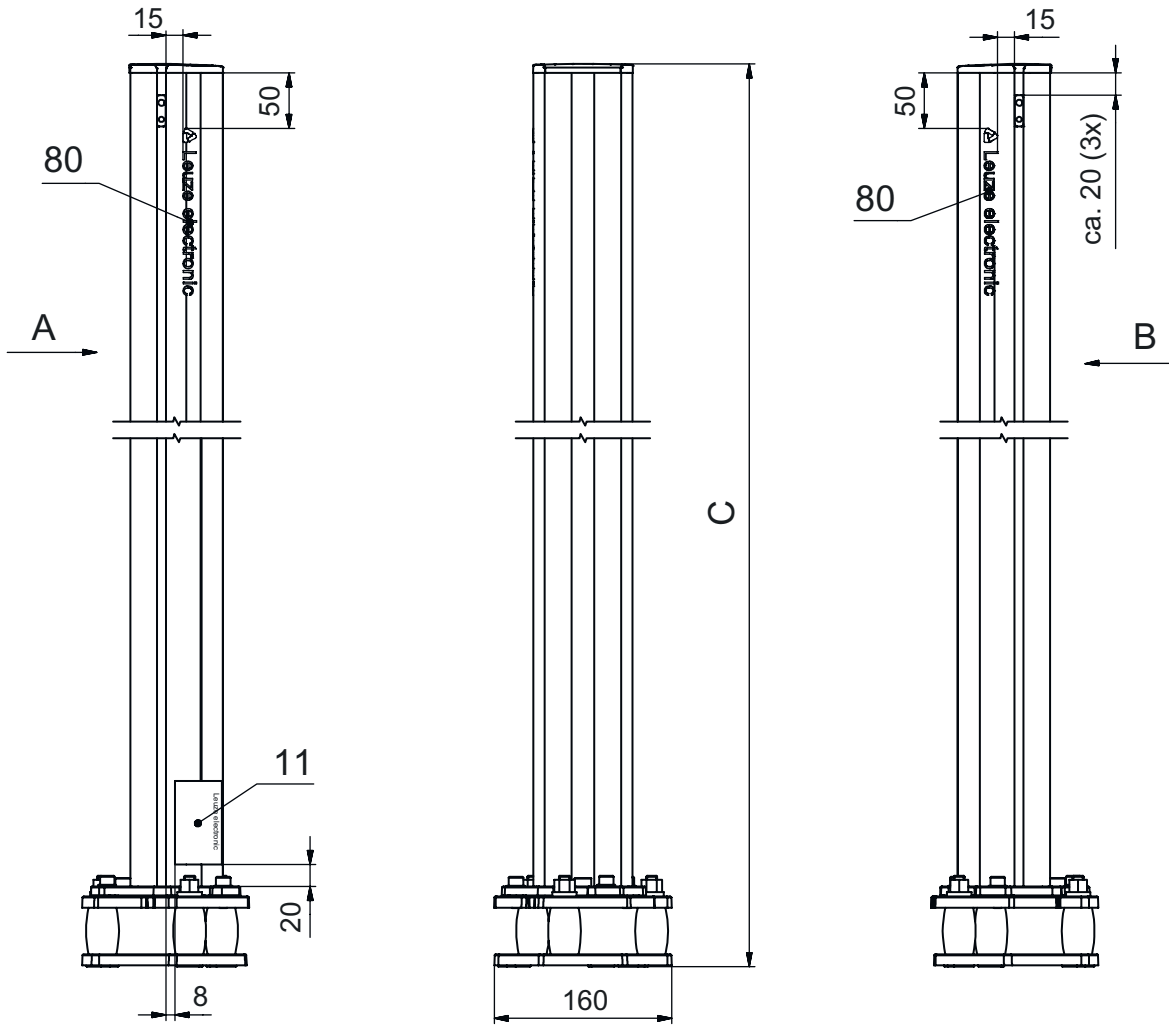

기술 데이터 시트

장치 컬럼

품목 번호: 549852

UDC-1300-S2

내용

- 기술 데이터
- 치수 도면
- 액세서리

그림과 차이가 날 수 있습니다

기술 데이터

기본 데이터

시리즈	UDC
포함됨	BT-P40 클램프 브래킷, 2개 바닥 설치용 고정세트
적합한 적용 대상:	멀티 라이트빔 안전센서 MLD 500, MLD 300 안전 라이트 커튼 MLC 500, MLC 300
타입, 칼럼 및 미러	장치 컬럼

기능

기능	라이트 커튼 및 다중빔 광전 감지기의 설치 및 보호 조정 가능, 3 방향
----	--

기술 데이터

치수(너비 x 높이 x 길이)	160 mm x 1,360 mm x 149 mm
하우징 재료	금속 플라스틱
금속 하우징	알루미늄
순중량	5,235 g
하우징 색상	황색, RAL 1021
고정 방식	바닥 고정 설치판
기계식 리셋 기능	예
발발침대를 제외한 칼럼 높이	1,300 mm
액세서리 외부 설치	측면 후방

치수 도면

전체 치수 정보(mm)

- A 전방
- B 전방
- C 전체 높이 = 1360mm

치수 도면

L 발받침대를 제외한 칼럼 높이 = 1300 mm

액세서리

일반

품목 번호	명칭	품목	설명
50144378	SET 10x AC-UDC-2000	프로파일	포함됨: 10개 적합한 적용 대상: 장치 칼럼 UDC-S2, DC-S2 길이: 2,000 mm 재료: PVC

액세서리

대체품

	품목 번호	명칭	품목	설명
	430220	SP-SET AP UDC/DC/ UMC/MC	장치 및 미러 칼럼 액세서리 세트	상품 종류: 어댑터 플레이트 치수: 17.5 mm 하우징 색상: 흑색

참고

제공되는 모든 액세서리 품목의 목록은 로이체 웹 사이트에서 품목 세부사항 페이지의 다운로드 탭을 참조하십시오.