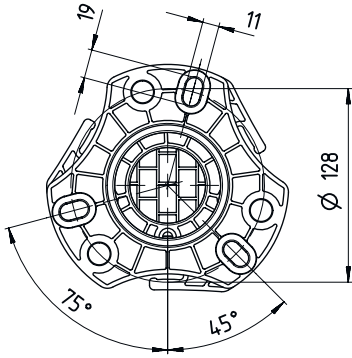

기본 데이터

시리즈	UDC
포함됨	BT-P40 클램프 브래킷, 2개 바닥 설치용 고정세트
적합한 적용 대상:	멀티 라이트빔 안전센서 MLD 500, MLD 300 안전 라이트 커튼 MLC 500, MLC 300
타입, 칼럼 및 미러	장치 컬럼

기능

기능	라이트 커튼 및 다중빔 광전 감지기의 설치 및 보호 조정 가능, 3 방향
----	--

기술 데이터

치수(너비 x 높이 x 길이)	160 mm x 1,360 mm x 149 mm
하우징 재료	금속 플라스틱
금속 하우징	알루미늄
순중량	5,235 g
하우징 색상	황색, RAL 1021
고정 방식	바닥 고정 설치판
기계식 리셋 기능	예
발발침대를 제외한 칼럼 높이	1,300 mm
액세서리 외부 설치	측면 후방

분류

HS 번호	76042990
ECLASS 5.1.4	27279290
ECLASS 8.0	27279290
ECLASS 9.0	27279090
ECLASS 10.0	27273792
ECLASS 11.0	27273792
ECLASS 12.0	27273792
ECLASS 13.0	27273792
ECLASS 14.0	27273792
ETIM 5.0	EC002498
ETIM 6.0	EC003015
ETIM 7.0	EC003015
ETIM 8.0	EC003015
ETIM 9.0	EC003015

치수 도면

전체 치수 정보(mm)

- A 전방
- B 전방
- C 전체 높이 = 1360mm

치수 도면

L 발받침대를 제외한 칼럼 높이 = 1300 mm

액세서리

일반

품목 번호	명칭	품목	설명
50144378	SET 10x AC-UDC-2000	프로파일	포함됨: 10개 적합한 적용 대상: 장치 칼럼 UDC-S2, DC-S2 길이: 2,000 mm 재료: PVC

액세서리

대체품

	품목 번호	명칭	품목	설명
	430220	SP-SET AP UDC/DC/ UMC/MC	장치 및 미러 칼럼 액세서리 세트	상품 종류: 어댑터 플레이트 치수: 17.5 mm 하우징 색상: 흑색

참고

제공되는 모든 액세서리 품목의 목록은 로이체 웹 사이트에서 품목 세부사항 페이지의 다운로드 탭을 참조하십시오.