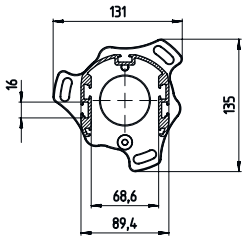

시리즈	DC
포함됨	BT-P40 클램프 브래킷, 2개
적합한 적용 대상:	멀티 라이트빔 안전센서 MLD 500, MLD 300
	안전 라이트 커튼 MLC 500, MLC 300
타입, 칼럼 및 미러	장치 컬럼

기능

기능	라이트 커튼 및 다중빔 광전 감지기의 설치 및 보호
	조정 가능, 2 방향

기술 데이터

치수(너비 x 높이 x 길이)	134 mm x 2,500 mm x 134 mm
하우징 재료	금속
	플라스틱
금속 하우징	알루미늄
순중량	7,275 g
하우징 색상	황색, RAL 1021
고정 방식	설치판
기계식 리셋 기능	아니요
발발침대를 제외한 칼럼 높이	2,500 mm
액세서리 외부 설치	측면
	후방

치수 도면

전체 치수 정보(mm)

- A 전방
- B 전방
- C 전체 높이 = 2500 mm

치수 도면

L 전체 높이 = 2500 mm

액세서리

일반

품목 번호	명칭	품목	설명
50144378	SET 10x AC-UDC-2000	프로파일	포함됨: 10개 적합한 적용 대상: 장치 칼럼 UDC-S2, DC-S2 길이: 2,000 mm 재료: PVC

액세서리

대체품

	품목 번호	명칭	품목	설명
	430220	SP-SET AP UDC/DC/ UMC/MC	장치 및 미러 칼럼 액세서리 세트	상품 종류: 어댑터 플레이트 치수: 17.5 mm 하우징 색상: 흑색

참고

☞ 제공되는 모든 액세서리 품목의 목록은 로이체 웹 사이트에서 품목 세부사항 페이지의 다운로드 탭을 참조하십시오.