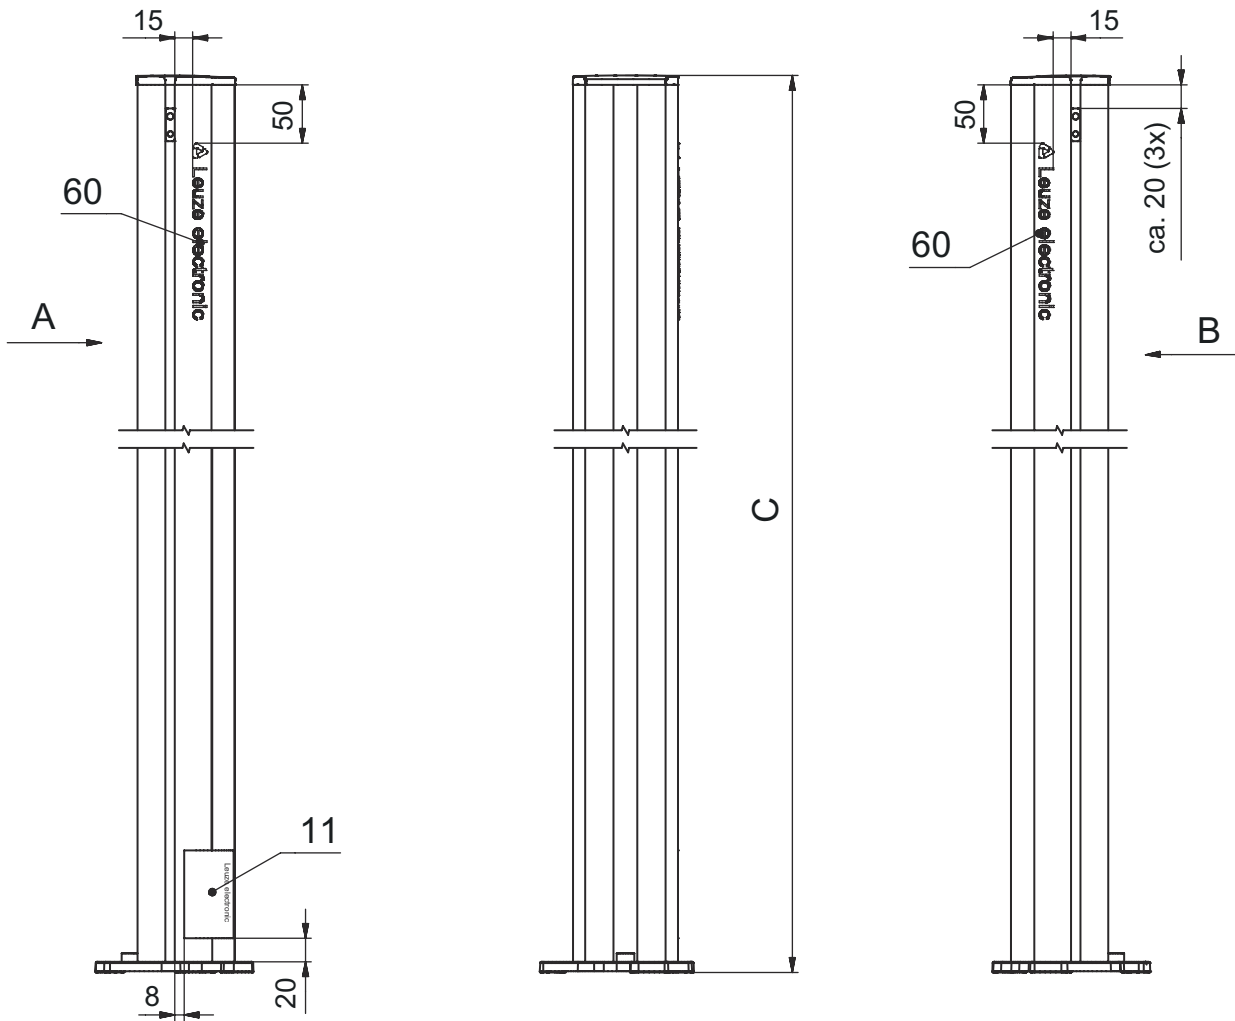

기술 데이터 시트

장치 컬럼

품목 번호: 549625

DC-2500-S2

내용

- 기술 데이터
- 치수 도면
- 액세서리

기술 데이터

기본 데이터

시리즈	DC
포함됨	BT-P40 클램프 브래킷, 2개
적합한 적용 대상:	멀티 라이트빔 안전센서 MLD 500, MLD 300
	안전 라이트 커튼 MLC 500, MLC 300
타입, 칼럼 및 미러	장치 컬럼

기능

기능	라이트 커튼 및 다중빔 광전 감지기의 설치 및 보호
	조정 가능, 2 방향

기술 데이터

치수(너비 x 높이 x 길이)	134 mm x 2,500 mm x 134 mm
하우징 재료	금속
	플라스틱
금속 하우징	알루미늄
순중량	7,275 g
하우징 색상	황색, RAL 1021
고정 방식	설치판
기계식 리셋 기능	아니요
발발침대를 제외한 칼럼 높이	2,500 mm
액세서리 외부 설치	측면
	후방

치수 도면

전체 치수 정보(mm)

- A 전방
- B 전방
- C 전체 높이 = 2500 mm

치수 도면

L 전체 높이 = 2500 mm

액세서리

일반

품목 번호	명칭	품목	설명
50144378	SET 10x AC-UDC-2000	프로파일	포함됨: 10개 적합한 적용 대상: 장치 칼럼 UDC-S2, DC-S2 길이: 2,000 mm 재료: PVC

액세서리

대체품

	품목 번호	명칭	품목	설명
	430220	SP-SET AP UDC/DC/ UMC/MC	장치 및 미러 칼럼 액세서리 세트	상품 종류: 어댑터 플레이트 치수: 17.5 mm 하우징 색상: 흑색

참고

☞ 제공되는 모든 액세서리 품목의 목록은 로이체 웹 사이트에서 품목 세부사항 페이지의 다운로드 탭을 참조하십시오.