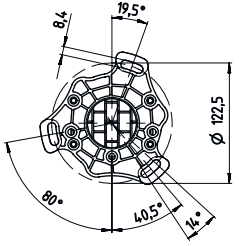

시리즈	DC
포함됨	BT-P40 클램프 브래킷, 2개
적합한 적용 대상:	멀티 라이트빔 안전센서 MLD 500, MLD 300
	안전 라이트 커튼 MLC 500, MLC 300
타입, 칼럼 및 미러	장치 컬럼

기능

기능	라이트 커튼 및 다중빔 광전 감지기의 설치 및 보호
	조정 가능, 2 방향

기술 데이터

치수(너비 x 높이 x 길이)	134 mm x 2,500 mm x 134 mm
하우징 재료	금속
	플라스틱
금속 하우징	알루미늄
순중량	7,275 g
하우징 색상	황색, RAL 1021
고정 방식	설치판
기계식 리셋 기능	아니요
발발침대를 제외한 칼럼 높이	2,500 mm
액세서리 외부 설치	측면
	후방

분류

HS 번호	76042990
ECLASS 5.1.4	27279290
ECLASS 8.0	27279290
ECLASS 9.0	27279090
ECLASS 10.0	27273792
ECLASS 11.0	27273792
ECLASS 12.0	27273792
ECLASS 13.0	27273792
ECLASS 14.0	27273792
ETIM 5.0	EC002498
ETIM 6.0	EC003015
ETIM 7.0	EC003015
ETIM 8.0	EC003015
ETIM 9.0	EC003015

치수 도면

전체 치수 정보(mm)

- A 전방
- B 전방
- C 전체 높이 = 2500 mm

치수 도면

L 전체 높이 = 2500 mm

액세서리

일반

품목 번호	명칭	품목	설명
50144378	SET 10x AC-UDC-2000	프로파일	포함됨: 10개 적합한 적용 대상: 장치 칼럼 UDC-S2, DC-S2 길이: 2,000 mm 재료: PVC

액세서리

대체품

	품목 번호	명칭	품목	설명
	430220	SP-SET AP UDC/DC/ UMC/MC	장치 및 미러 칼럼 액세서리 세트	상품 종류: 어댑터 플레이트 치수: 17.5 mm 하우징 색상: 흑색

참고

☞ 제공되는 모든 액세서리 품목의 목록은 로이체 웹 사이트에서 품목 세부사항 페이지의 다운로드 탭을 참조하십시오.