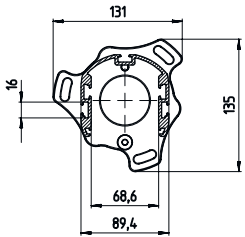

시리즈	DC
포함됨	BT-P40 클램프 브래킷, 2개
적합한 적용 대상:	멀티 라이트빔 안전센서 MLD 500, MLD 300
	안전 라이트 커튼 MLC 500, MLC 300
타입, 칼럼 및 미러	장치 컬럼

기능

기능	라이트 커튼 및 다중빔 광전 감지기의 설치 및 보호
	조정 가능, 2 방향

기술 데이터

치수(너비 x 높이 x 길이)	134 mm x 1,600 mm x 134 mm
하우징 재료	금속
	플라스틱
금속 하우징	알루미늄
순중량	4,775 g
하우징 색상	황색, RAL 1021
고정 방식	설치판
기계식 리셋 기능	아니요
발발침대를 제외한 칼럼 높이	1,600 mm
액세서리 외부 설치	측면
	후방

치수 도면

전체 치수 정보(mm)

- A 전방
- B 전방
- C 전체 높이 = 1600 mm

치수 도면

L 전체 높이 = 1600 mm

액세서리

일반

품목 번호	명칭	품목	설명
50144378	SET 10x AC-UDC-2000	프로파일	포함됨: 10개 적합한 적용 대상: 장치 칼럼 UDC-S2, DC-S2 길이: 2,000 mm 재료: PVC

액세서리

대체품

	품목 번호	명칭	품목	설명
	430220	SP-SET AP UDC/DC/ UMC/MC	장치 및 미러 칼럼 액세서리 세트	상품 종류: 어댑터 플레이트 치수: 17.5 mm 하우징 색상: 흑색

참고

☞ 제공되는 모든 액세서리 품목의 목록은 로이체 웹 사이트에서 품목 세부사항 페이지의 다운로드 탭을 참조하십시오.