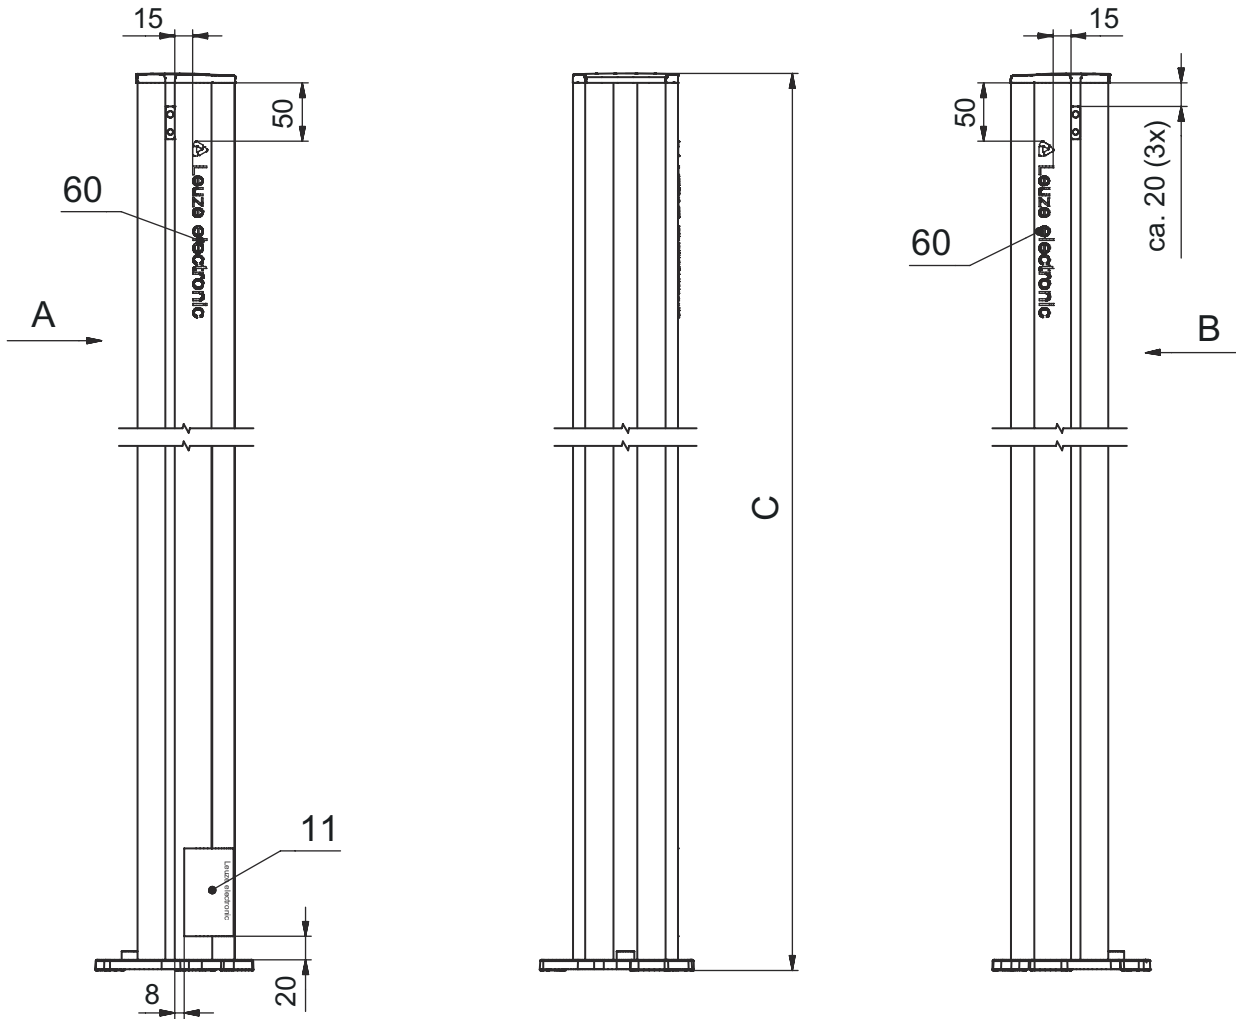

기술 데이터 시트

장치 컬럼

품목 번호: 549623

DC-1600-S2

내용

- 기술 데이터
- 치수 도면
- 액세서리

기술 데이터

기본 데이터

시리즈	DC
포함됨	BT-P40 클램프 브래킷, 2개
적합한 적용 대상:	멀티 라이트빔 안전센서 MLD 500, MLD 300
	안전 라이트 커튼 MLC 500, MLC 300
타입, 칼럼 및 미러	장치 컬럼

기능

기능	라이트 커튼 및 다중빔 광전 감지기의 설치 및 보호
	조정 가능, 2 방향

기술 데이터

치수(너비 x 높이 x 길이)	134 mm x 1,600 mm x 134 mm
하우징 재료	금속
	플라스틱
금속 하우징	알루미늄
순중량	4,775 g
하우징 색상	황색, RAL 1021
고정 방식	설치판
기계식 리셋 기능	아니요
발발침대를 제외한 칼럼 높이	1,600 mm
액세서리 외부 설치	측면
	후방

치수 도면

전체 치수 정보(mm)

- A 전방
- B 전방
- C 전체 높이 = 1600 mm

치수 도면

L 전체 높이 = 1600 mm

액세서리

일반

품목 번호	명칭	품목	설명
50144378	SET 10x AC-UDC-2000	프로파일	포함됨: 10개 적합한 적용 대상: 장치 칼럼 UDC-S2, DC-S2 길이: 2,000 mm 재료: PVC

액세서리

대체품

	품목 번호	명칭	품목	설명
	430220	SP-SET AP UDC/DC/ UMC/MC	장치 및 미러 칼럼 액세서리 세트	상품 종류: 어댑터 플레이트 치수: 17.5 mm 하우징 색상: 흑색

참고

☞ 제공되는 모든 액세서리 품목의 목록은 로이체 웹 사이트에서 품목 세부사항 페이지의 다운로드 탭을 참조하십시오.