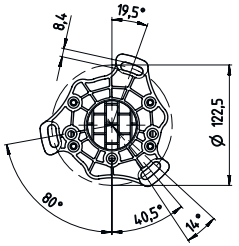

시리즈	DC
포함됨	BT-P40 클램프 브래킷, 2개
적합한 적용 대상:	멀티 라이트빔 안전센서 MLD 500, MLD 300
	안전 라이트 커튼 MLC 500, MLC 300
타입, 칼럼 및 미러	장치 컬럼

기능

기능	라이트 커튼 및 다중빔 광전 감지기의 설치 및 보호
	조정 가능, 2 방향

기술 데이터

치수(너비 x 높이 x 길이)	134 mm x 1,600 mm x 134 mm
하우징 재료	금속
	플라스틱
금속 하우징	알루미늄
순중량	4,775 g
하우징 색상	황색, RAL 1021
고정 방식	설치판
기계식 리셋 기능	아니요
발발침대를 제외한 칼럼 높이	1,600 mm
액세서리 외부 설치	측면
	후방

분류

HS 번호	76042990
ECLASS 5.1.4	27279290
ECLASS 8.0	27279290
ECLASS 9.0	27279090
ECLASS 10.0	27273792
ECLASS 11.0	27273792
ECLASS 12.0	27273792
ECLASS 13.0	27273792
ECLASS 14.0	27273792
ETIM 5.0	EC002498
ETIM 6.0	EC003015
ETIM 7.0	EC003015
ETIM 8.0	EC003015
ETIM 9.0	EC003015

치수 도면

전체 치수 정보(mm)

- A 전방
- B 전방
- C 전체 높이 = 1600 mm

치수 도면

L 전체 높이 = 1600 mm

액세서리

일반

품목 번호	명칭	품목	설명
50144378	SET 10x AC-UDC-2000	프로파일	포함됨: 10개 적합한 적용 대상: 장치 칼럼 UDC-S2, DC-S2 길이: 2,000 mm 재료: PVC

액세서리

대체품

	품목 번호	명칭	품목	설명
	430220	SP-SET AP UDC/DC/ UMC/MC	장치 및 미러 칼럼 액세서리 세트	상품 종류: 어댑터 플레이트 치수: 17.5 mm 하우징 색상: 흑색

참고

☞ 제공되는 모든 액세서리 품목의 목록은 로이체 웹 사이트에서 품목 세부사항 페이지의 다운로드 탭을 참조하십시오.