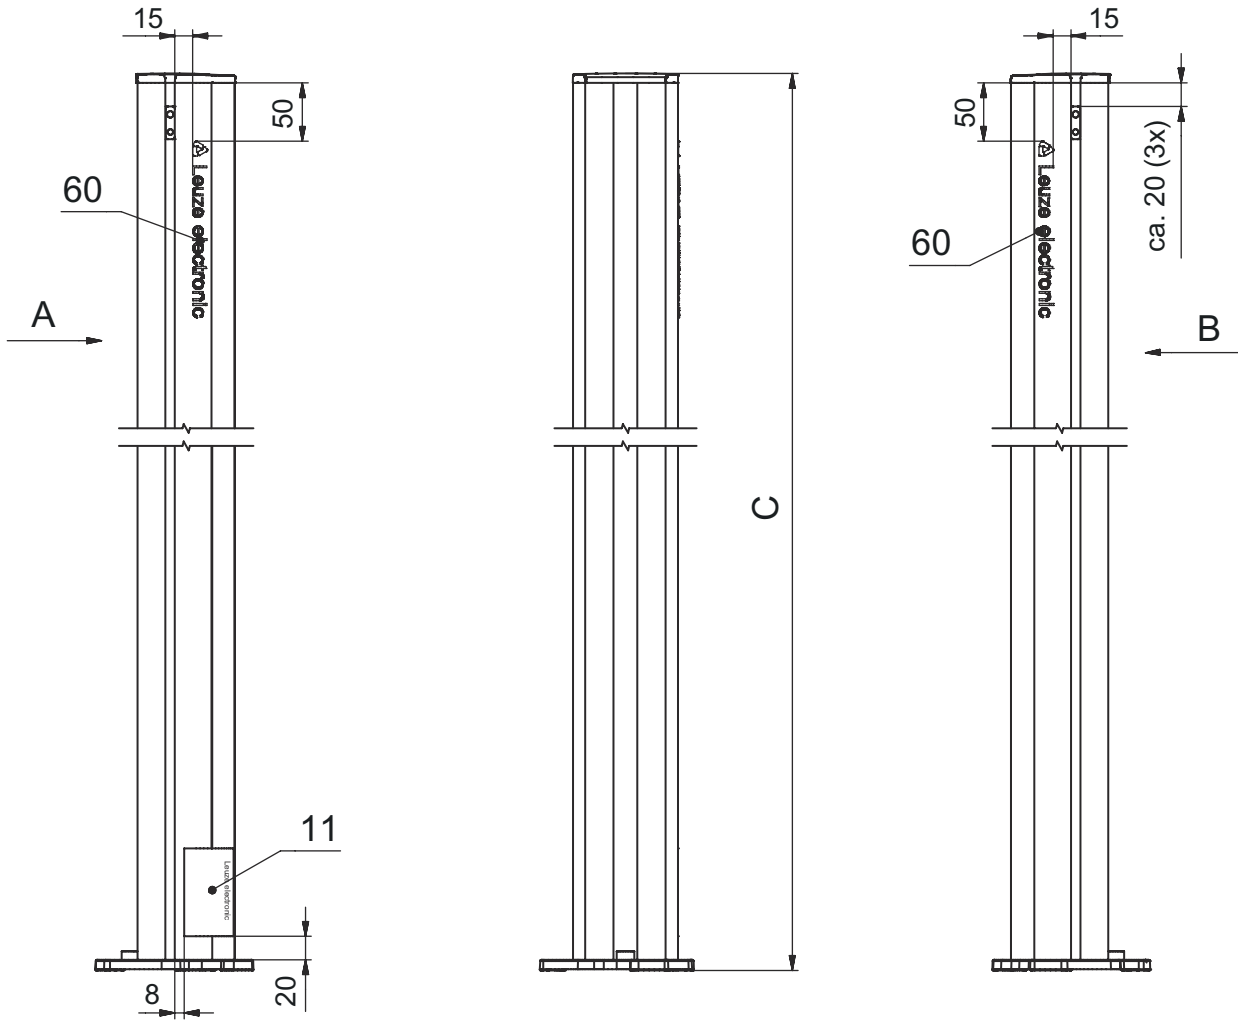

## 기술 데이터

|                  |                            |
|------------------|----------------------------|
| 치수(너비 x 높이 x 길이) | 134 mm x 1,070 mm x 134 mm |
| 하우징 재료           | 금속                         |
|                  | 플라스틱                       |
| 금속 하우징           | 알루미늄                       |
| 순중량              | 3,320 g                    |
| 하우징 색상           | 황색, RAL 1021               |
| 고정 방식            | 설치판                        |
| 기계식 리셋 기능        | 아니요                        |
| 발발침대를 제외한 칼럼 높이  | 1,070 mm                   |
| 액세서리 외부 설치       | 측면                         |
|                  | 후방                         |

# 치수 도면

전체 치수 정보(mm)

- A 전방
- B 전방
- C 전체 높이 = 1070 mm

## 치수 도면

L 전체 높이 = 1070 mm