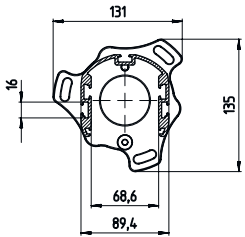

## 기술 데이터

|                  |                            |
|------------------|----------------------------|
| 치수(너비 x 높이 x 길이) | 134 mm x 1,070 mm x 134 mm |
| 하우징 재료           | 금속                         |
|                  | 플라스틱                       |
| 금속 하우징           | 알루미늄                       |
| 순중량              | 3,320 g                    |
| 하우징 색상           | 황색, RAL 1021               |
| 고정 방식            | 설치판                        |
| 기계식 리셋 기능        | 아니요                        |
| 발발침대를 제외한 칼럼 높이  | 1,070 mm                   |
| 액세서리 외부 설치       | 측면                         |
|                  | 후방                         |

# 치수 도면

전체 치수 정보(mm)

- A 전방
- B 전방
- C 전체 높이 = 1070 mm

## 치수 도면

L 전체 높이 = 1070 mm