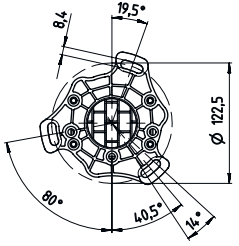

## 기술 데이터

|                  |                            |
|------------------|----------------------------|
| 치수(너비 x 높이 x 길이) | 134 mm x 1,070 mm x 134 mm |
| 하우징 재료           | 금속                         |
|                  | 플라스틱                       |
| 금속 하우징           | 알루미늄                       |
| 순중량              | 3,320 g                    |
| 하우징 색상           | 황색, RAL 1021               |
| 고정 방식            | 설치판                        |
| 기계식 리셋 기능        | 아니요                        |
| 발발침대를 제외한 칼럼 높이  | 1,070 mm                   |
| 액세서리 외부 설치       | 측면                         |
|                  | 후방                         |

# 치수 도면

전체 치수 정보(mm)

- A 전방
- B 전방
- C 전체 높이 = 1070 mm

## 치수 도면

L 전체 높이 = 1070 mm