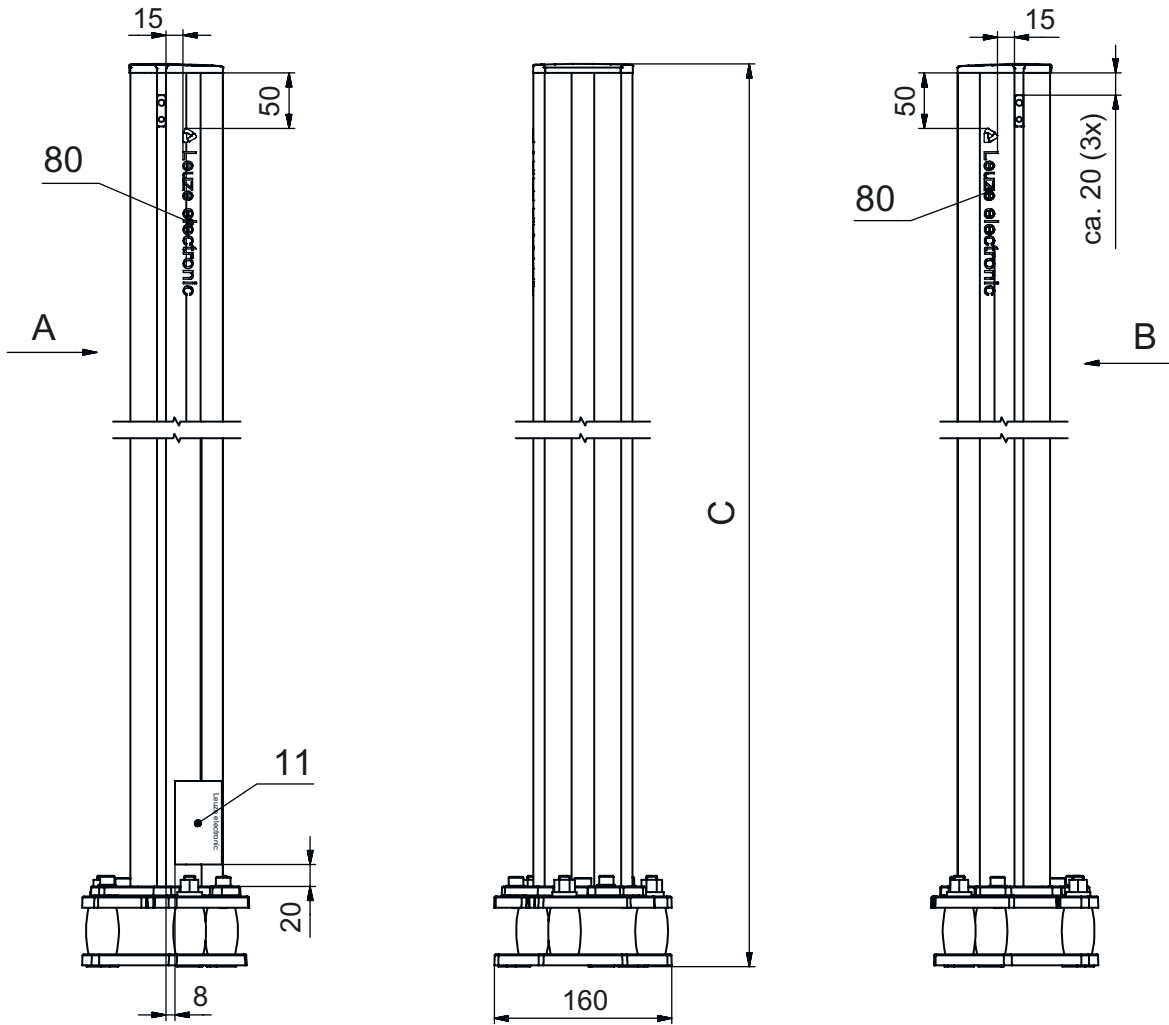

기술 데이터 시트

장치 컬럼

품목 번호: 549857

UDC-2500-S2

내용

- 기술 데이터
- 치수 도면
- 액세서리

그림과 차이가 날 수 있습니다

기술 데이터

기본 데이터

시리즈	UDC
포함됨	BT-P40 클램프 브래킷, 2개 바닥 설치용 고정세트
적합한 적용 대상:	멀티 라이트빔 안전센서 MLD 500, MLD 300 안전 라이트 커튼 MLC 500, MLC 300
타입, 칼럼 및 미러	장치 컬럼

기능

기능	라이트 커튼 및 다중빔 광전 감지기의 설치 및 보호 조정 가능, 3 방향
----	---

기술 데이터

치수(너비 x 높이 x 길이)	160 mm x 2,560 mm x 149 mm
하우징 재료	금속 플라스틱
금속 하우징	알루미늄
순중량	8,575 g
하우징 색상	황색, RAL 1021
고정 방식	바닥 고정 설치판
기계식 리셋 기능	예
발발침대를 제외한 칼럼 높이	2,500 mm
액세서리 외부 설치	측면 후방

치수 도면

전체 치수 정보(mm)

- A 전방
- B 전방
- C 전체 높이 = 2560mm

치수 도면

L 발받침대를 제외한 컬럼 높이 = 2500 mm

액세서리

일반

	품목 번호	명칭	품목	설명
	50144378	SET 10x AC-UDC-2000	프로파일	포함됨: 10개 적합한 적용 대상: 장치 컬럼 UDC-S2, DC-S2 치수: 2,000 mm 색상: 황색 재료: PVC