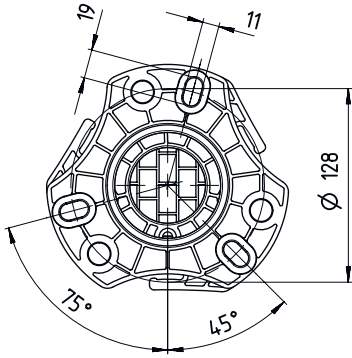

기본 데이터

시리즈	UDC
포함됨	BT-P40 클램프 브래킷, 2개 바닥 설치용 고정세트
적합한 적용 대상:	멀티 라이트빔 안전센서 MLD 500, MLD 300 안전 라이트 커튼 MLC 500, MLC 300
타입, 칼럼 및 미러	장치 컬럼

기능

기능	라이트 커튼 및 다중빔 광전 감지기의 설치 및 보호 조정 가능, 3 방향
----	---

기술 데이터

치수(너비 x 높이 x 길이)	160 mm x 2,560 mm x 149 mm
하우징 재료	금속 플라스틱
금속 하우징	알루미늄
순중량	8,575 g
하우징 색상	황색, RAL 1021
고정 방식	바닥 고정 설치판
기계식 리셋 기능	예
발발침대를 제외한 칼럼 높이	2,500 mm
액세서리 외부 설치	측면 후방

분류

HS 번호	76042990
ECLASS 5.1.4	27279290
ECLASS 8.0	27279290
ECLASS 9.0	27279090
ECLASS 10.0	27273792
ECLASS 11.0	27273792
ECLASS 12.0	27273792
ECLASS 13.0	27273792
ECLASS 14.0	27273792
ECLASS 15.0	27273792
ECLASS 16.0	27273792
ETIM 5.0	EC002498
ETIM 6.0	EC003015
ETIM 7.0	EC003015
ETIM 8.0	EC003015
ETIM 9.0	EC003015
ETIM 10.0	EC003015
UNSPSC 26.08	31242100

치수 도면

전체 치수 정보(mm)

- A 전방
- B 전방
- C 전체 높이 = 2560mm

치수 도면

L 발받침대를 제외한 컬럼 높이 = 2500 mm

액세서리

일반

	품목 번호	명칭	품목	설명
	50144378	SET 10x AC-UDC-2000	프로파일	포함됨: 10개 적합한 적용 대상: 장치 컬럼 UDC-S2, DC-S2 치수: 2,000 mm 색상: 황색 재료: PVC