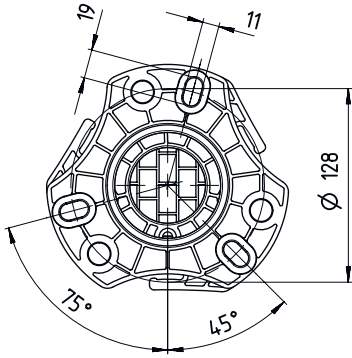

시리즈	UDC
포함됨	BT-P40 클램프 브래킷, 2개 바닥 설치용 고정세트
적합한 적용 대상:	멀티 라이트빔 안전센서 MLD 500, MLD 300 안전 라이트 커튼 MLC 500, MLC 300
타입, 칼럼 및 미러	장치 컬럼

기능

기능	라이트 커튼 및 다중빔 광전 감지기의 설치 및 보호 조정 가능, 3 방향
----	---

기술 데이터

치수(너비 x 높이 x 길이)	160 mm x 2,160 mm x 149 mm
하우징 재료	금속 플라스틱
금속 하우징	알루미늄
순중량	7,200 g
하우징 색상	황색, RAL 1021
고정 방식	바닥 고정 설치판
기계식 리셋 기능	예
발발침대를 제외한 칼럼 높이	2,100 mm
액세서리 외부 설치	측면 후방

분류

HS 번호	76042990
ECLASS 5.1.4	27279290
ECLASS 8.0	27279290
ECLASS 9.0	27279090
ECLASS 10.0	27273792
ECLASS 11.0	27273792
ECLASS 12.0	27273792
ECLASS 13.0	27273792
ECLASS 14.0	27273792
ECLASS 15.0	27273792
ECLASS 16.0	27273792
ETIM 5.0	EC002498
ETIM 6.0	EC003015
ETIM 7.0	EC003015
ETIM 8.0	EC003015
ETIM 9.0	EC003015
ETIM 10.0	EC003015
UNSPSC 26.08	31242100

치수 도면

전체 치수 정보(mm)

- A 전방
- B 전방
- C 전체 높이 = 2160mm

치수 도면

L 발받침대를 제외한 컬럼 높이 = 2100 mm

액세서리

일반

	품목 번호	명칭	품목	설명
	50144378	SET 10x AC-UDC-2000	프로파일	포함됨: 10개 적합한 적용 대상: 장치 컬럼 UDC-S2, DC-S2 치수: 2,000 mm 색상: 황색 재료: PVC