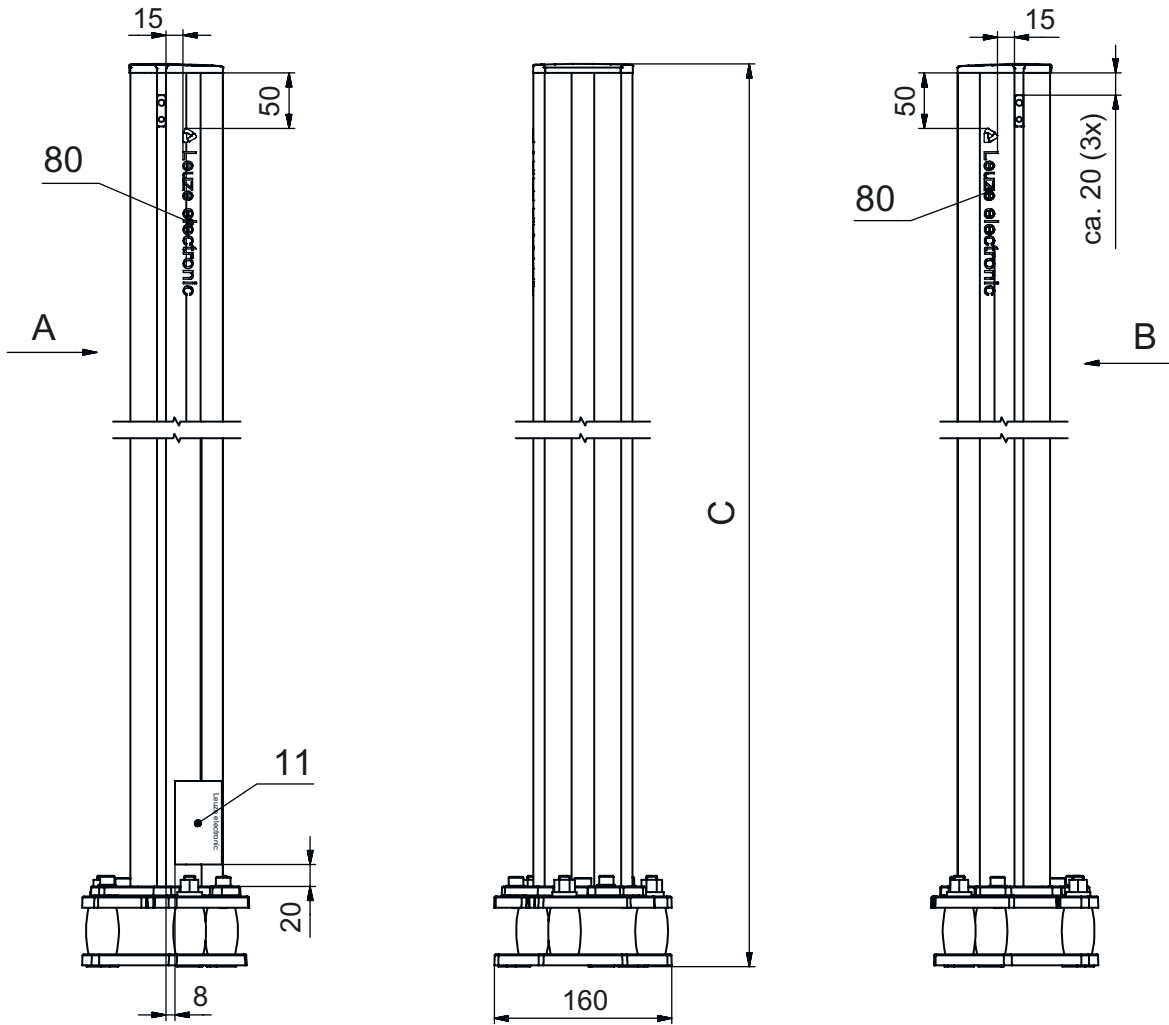

기술 데이터 시트

장치 컬럼

품목 번호: 549867

UDC-2100-S2

내용

- 기술 데이터
- 치수 도면
- 액세서리

기술 데이터

기본 데이터

시리즈	UDC
포함됨	BT-P40 클램프 브래킷, 2개 바닥 설치용 고정세트
적합한 적용 대상:	멀티 라이트빔 안전센서 MLD 500, MLD 300 안전 라이트 커튼 MLC 500, MLC 300
타입, 칼럼 및 미러	장치 컬럼

기능

기능	라이트 커튼 및 다중빔 광전 감지기의 설치 및 보호 조정 가능, 3 방향
----	---

기술 데이터

치수(너비 x 높이 x 길이)	160 mm x 2,160 mm x 149 mm
하우징 재료	금속 플라스틱
금속 하우징	알루미늄
순중량	7,200 g
하우징 색상	황색, RAL 1021
고정 방식	바닥 고정 설치판
기계식 리셋 기능	예
발발침대를 제외한 칼럼 높이	2,100 mm
액세서리 외부 설치	측면 후방

치수 도면

전체 치수 정보(mm)

- A 전방
- B 전방
- C 전체 높이 = 2160mm

치수 도면

L 발받침대를 제외한 컬럼 높이 = 2100 mm

액세서리

일반

	품목 번호	명칭	품목	설명
	50144378	SET 10x AC-UDC-2000	프로파일	포함됨: 10개 적합한 적용 대상: 장치 컬럼 UDC-S2, DC-S2 치수: 2,000 mm 색상: 황색 재료: PVC