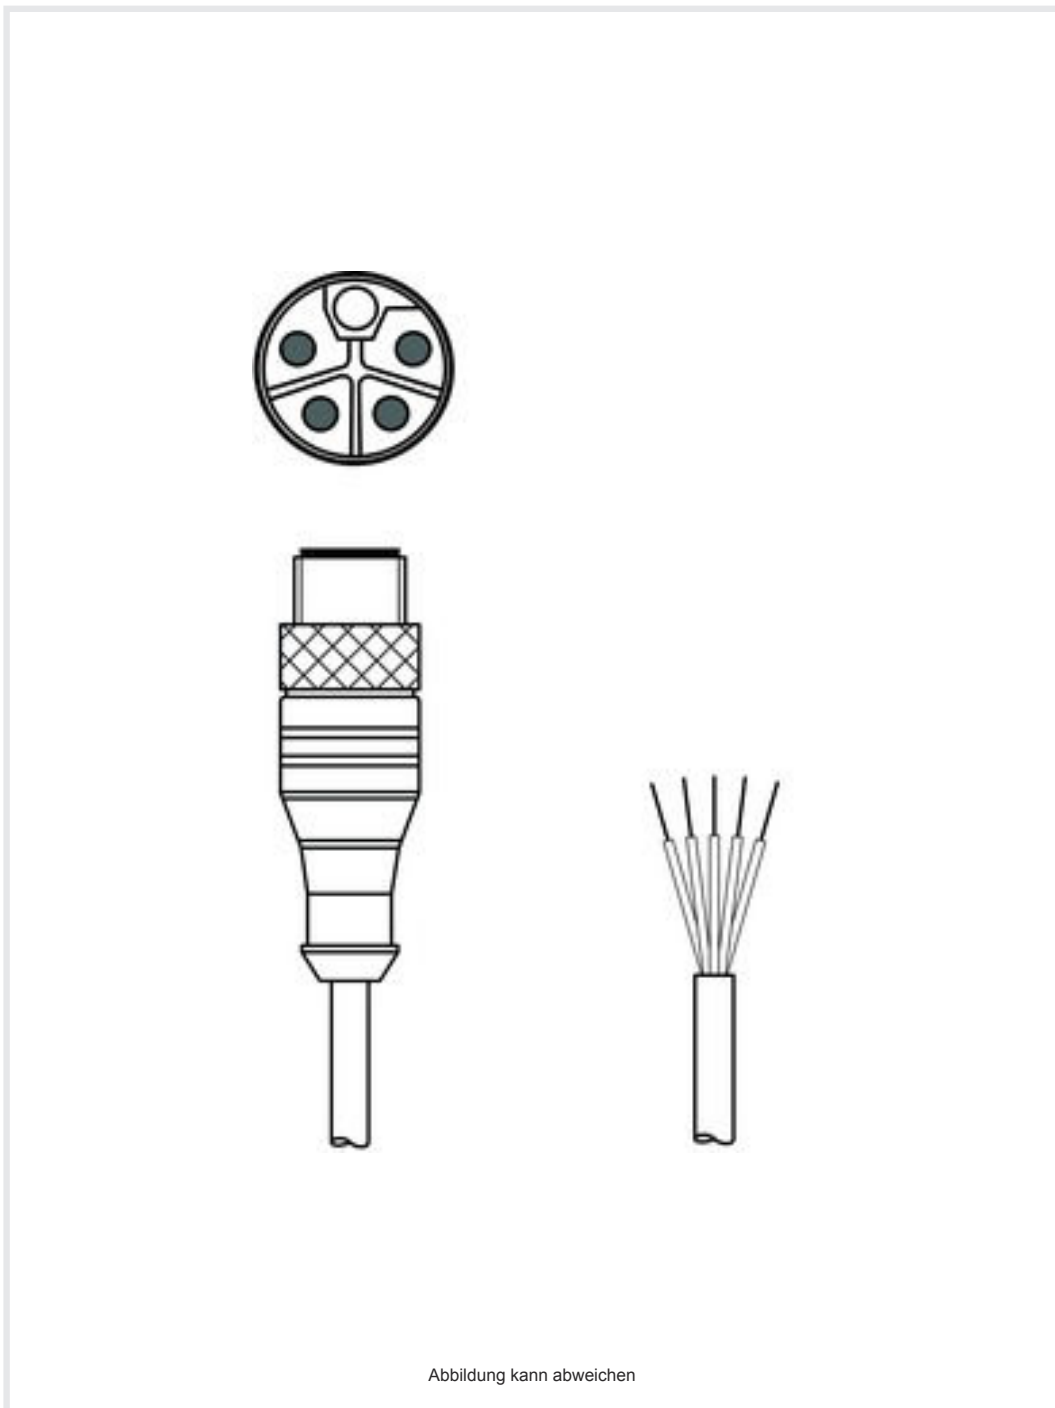

## Technisches Datenblatt

### Anschlussleitung

Art.-Nr.: 50143056

KD PL-M12-5A-P0-250-2.5

#### Inhalt

- Technische Daten
- Elektrischer Anschluss
- Schaltbilder