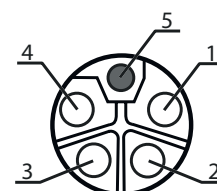

Leitungseigenschaften

Anzahl Adern 5 St.

Aderquerschnitt 2,5 mm²

AWG 14

Farbe Mantel grau

Geschirmt Nein

Leitungsausführung Anschlussleitung (einseitig offen)

Leitungsdurchmesser (außen) 9,8 mm

Leitungslänge 25.000 mm

Werkstoff Mantel PUR

Aderisolation PP

Schleppkettentauglichkeit Ja

Verfahrgeschwindigkeit max. 5 m/s bei 5m horiz. Verfahrweglänge und max. Beschleunigung von 50m/s²

Umgebungsdaten

Umgebungstemperatur Betrieb, flexible Verlegung -30 ... 90 °C

Umgebungstemperatur Betrieb, ortsfeste Verlegung -40 ... 90 °C

Zertifizierungen

Schutzart IP 65

IP 67

IP 69K

Zulassungen c UL US

Klassifikation

Zolltarifnummer 85444290

ECLASS 5.1.4 27279201

ECLASS 8.0 27279218

ECLASS 9.0 27060311

ECLASS 10.0 27060311

ECLASS 11.0 27060311

ECLASS 12.0 27060311

ECLASS 13.0 27060311

ECLASS 14.0 27060311

ECLASS 15.0 27060311

ECLASS 16.0 27060311

ETIM 5.0 EC001855

ETIM 6.0 EC001855

ETIM 7.0 EC001855

ETIM 8.0 EC001855

ETIM 9.0 EC001855

ETIM 10.0 EC001855

UNSPSC 26.08 26121604

Mechanische Daten

Biegezyklen 10.000.000 St.

Biegeradius flexible Verlegung, min. min. 7,5 x Leitungsdurchmesser

Biegeradius ortsfeste Verlegung, min. min. 4 x Leitungsdurchmesser

Elektrischer Anschluss

Anschluss 1

Art des Anschlusses	Rundstecker
Gewindegröße	M12
Typ	female
Polzahl	5 -polig
Kodierung	L-kodiert
Ausführung	axial
Rundstecker, LED	Nein

Pin

1	braun
2	weiß
3	blau
4	schwarz
5	rosa

Adernfarbe