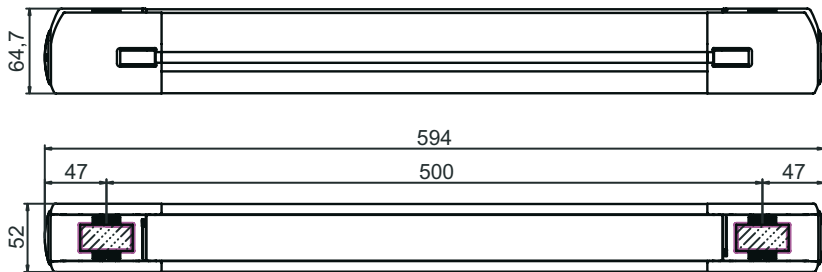

### 기술 데이터

치수(너비 x 높이 x 길이)	52 mm x 594 mm x 64.7 mm
하우징 재료	금속
금속 하우징	알루미늄
렌즈 커버 재료	플라스틱 / PMMA
최종 캡 재료	아연 다이캐스팅
순중량	1,400 g
하우징 색상	황색, RAL 1021
고정 방식	스위블 마운트 슬롯 마운팅 장치 클립에 설치

## 치수 도면

전체 치수 정보(mm)