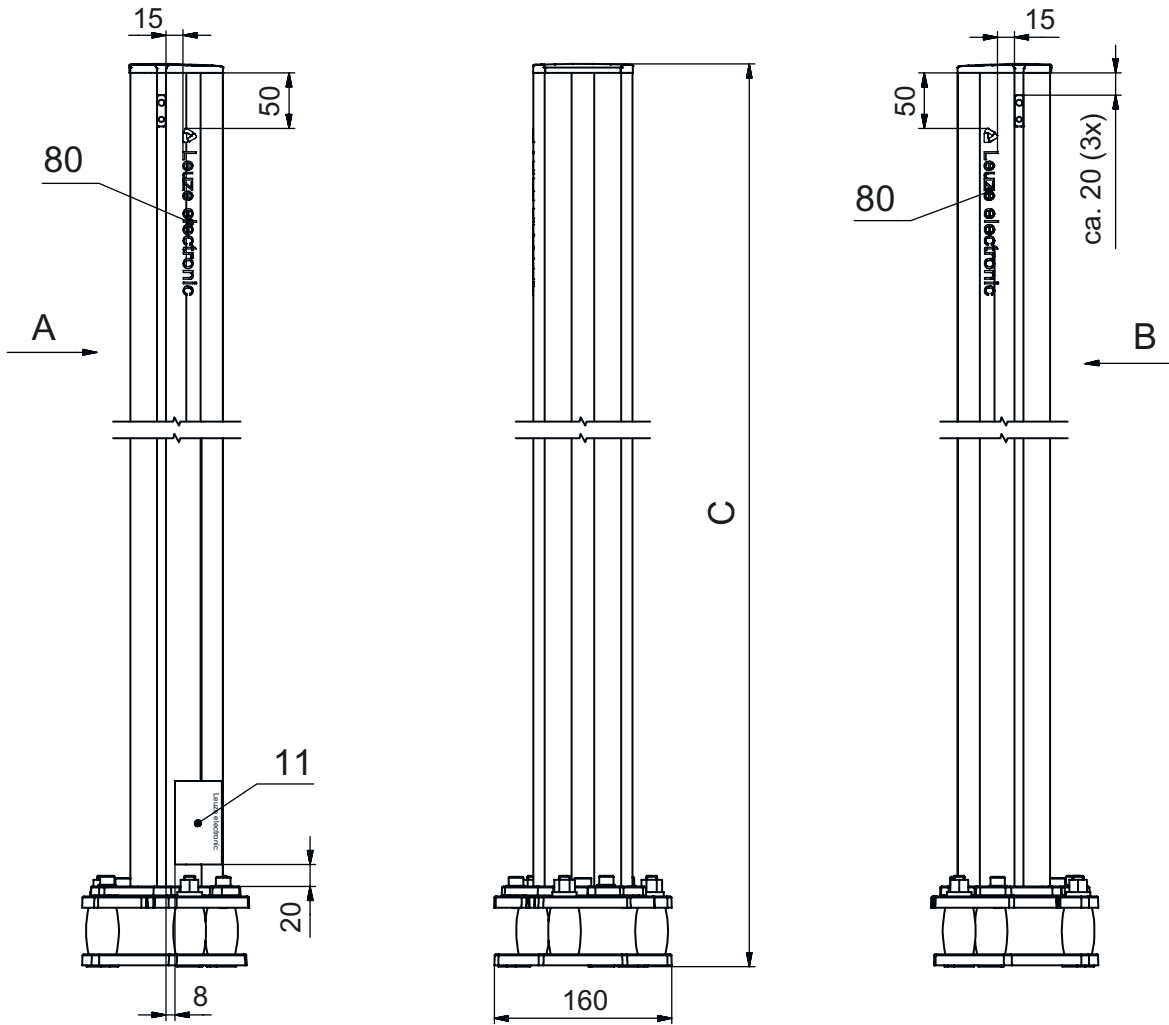

기술 데이터 시트

장치 컬럼

품목 번호: 549856

UDC-1000-S2

내용

- 기술 데이터
- 치수 도면
- 액세서리

그림과 차이가 날 수 있습니다

기술 데이터

기본 데이터

시리즈	UDC
포함됨	BT-P40 클램프 브래킷, 2개 바닥 설치용 고정세트
적합한 적용 대상:	멀티 라이트빔 안전센서 MLD 500, MLD 300 안전 라이트 커튼 MLC 500, MLC 300
타입, 칼럼 및 미러	장치 컬럼

기능

기능	라이트 커튼 및 다중빔 광전 감지기의 설치 및 보호 조정 가능, 3 방향
----	---

기술 데이터

치수(너비 x 높이 x 길이)	160 mm x 1,060 mm x 149 mm
하우징 재료	금속 플라스틱
금속 하우징	알루미늄
순중량	4,400 g
하우징 색상	황색, RAL 1021
고정 방식	바닥 고정 설치판
기계식 리셋 기능	예
발발침대를 제외한 칼럼 높이	1,000 mm
액세서리 외부 설치	측면 후방

치수 도면

전체 치수 정보(mm)

- A 전방
- B 전방
- C 전체 높이 = 1060mm

치수 도면

L 발받침대를 제외한 컬럼 높이 = 1000 mm

액세서리

일반

	품목 번호	명칭	품목	설명
	50144378	SET 10x AC-UDC-2000	프로파일	포함됨: 10개 적합한 적용 대상: 장치 컬럼 UDC-S2, DC-S2 치수: 2,000 mm 색상: 황색 재료: PVC