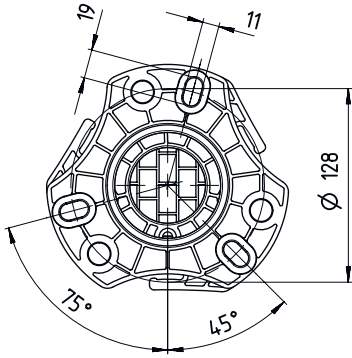

기본 데이터

시리즈	UDC
포함됨	BT-P40 클램프 브래킷, 2개 바닥 설치용 고정세트
적합한 적용 대상:	멀티 라이트빔 안전센서 MLD 500, MLD 300 안전 라이트 커튼 MLC 500, MLC 300
타입, 칼럼 및 미러	장치 컬럼

기능

기능	라이트 커튼 및 다중빔 광전 감지기의 설치 및 보호 조정 가능, 3 방향
----	---

기술 데이터

치수(너비 x 높이 x 길이)	160 mm x 1,060 mm x 149 mm
하우징 재료	금속 플라스틱
금속 하우징	알루미늄
순중량	4,400 g
하우징 색상	황색, RAL 1021
고정 방식	바닥 고정 설치판
기계식 리셋 기능	예
발발침대를 제외한 칼럼 높이	1,000 mm
액세서리 외부 설치	측면 후방

분류

HS 번호	76042990
ECLASS 5.1.4	27279290
ECLASS 8.0	27279290
ECLASS 9.0	27279090
ECLASS 10.0	27273792
ECLASS 11.0	27273792
ECLASS 12.0	27273792
ECLASS 13.0	27273792
ECLASS 14.0	27273792
ECLASS 15.0	27273792
ECLASS 16.0	27273792
ETIM 5.0	EC002498
ETIM 6.0	EC003015
ETIM 7.0	EC003015
ETIM 8.0	EC003015
ETIM 9.0	EC003015
ETIM 10.0	EC003015
UNSPSC 26.08	31242100

치수 도면

전체 치수 정보(mm)

- A 전방
- B 전방
- C 전체 높이 = 1060mm

치수 도면

L 발받침대를 제외한 컬럼 높이 = 1000 mm

액세서리

일반

	품목 번호	명칭	품목	설명
	50144378	SET 10x AC-UDC-2000	프로파일	포함됨: 10개 적합한 적용 대상: 장치 컬럼 UDC-S2, DC-S2 치수: 2,000 mm 색상: 황색 재료: PVC