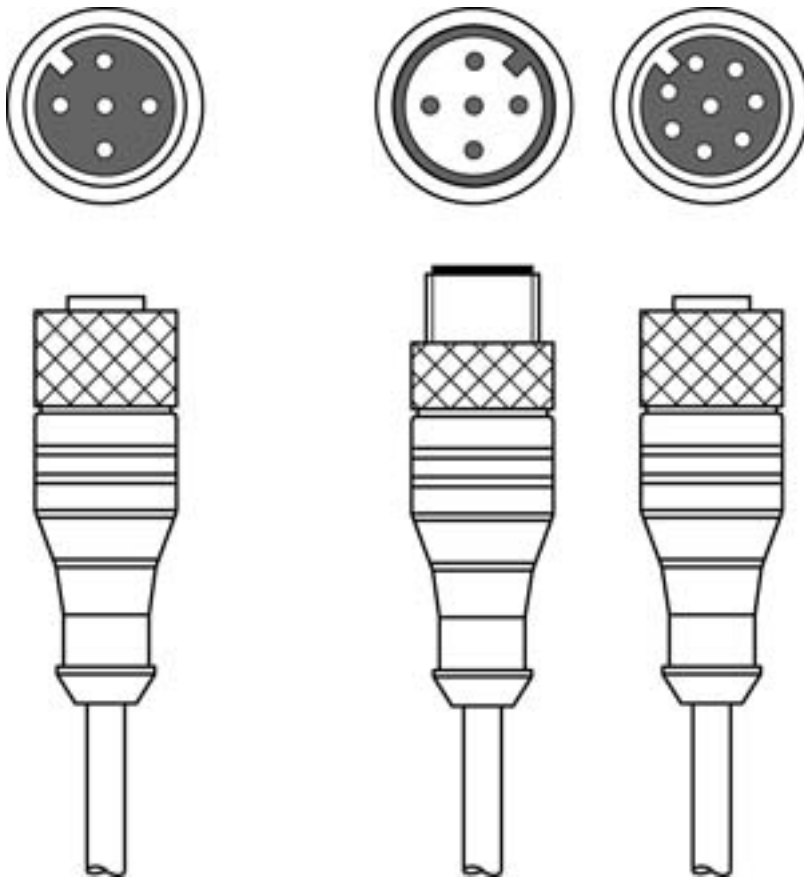

기술 데이터 시트

상호접속 케이블

품목 번호: 50122336

K-Y1 M12A-10m-M12A-S-PUR

내용

- 기술 데이터
- 전기 연결

그림과 차이가 날 수 있습니다

기술 데이터

기본 데이터

적합한 적용 대상: 라이트 커튼 CML700i

연결

연결 1

연결부 종류	원형 커넥터
나사 크기	M12
유형	암
핀 개수	5 핀
엔코딩	A-코딩됨
버전	액시얼

연결 2

연결부 종류	원형 커넥터
나사 크기	M12
유형	Male
핀 개수	5 핀
엔코딩	A-코딩됨
버전	액시얼

연결 3

연결부 종류	원형 커넥터
나사 크기	M12
유형	암
핀 개수	8 핀
엔코딩	A-코딩됨
버전	액시얼

케이블 특성

차폐됨	예
다리 1 케이블 길이	10,000 mm
다리 2 케이블 길이	150 mm
덮개 재료	PUR
드래그 체인 적합성	예
트래버스 측량	수평 이송 거리 5m와 최대 가속도 5m/s ² 에서 최대 3.3m/s

분류

HS 번호	85444290
ECLASS 5.1.4	27279201
ECLASS 8.0	27279218
ECLASS 9.0	27060311
ECLASS 10.0	27060311
ECLASS 11.0	27060311
ECLASS 12.0	27060311
ECLASS 13.0	27060311
ECLASS 14.0	27060311
ETIM 5.0	EC001855
ETIM 6.0	EC001855
ETIM 7.0	EC001855
ETIM 8.0	EC001855
ETIM 9.0	EC001855

전기 연결

연결 1

연결부 종류	원형 커넥터
나사 크기	M12
유형	암
핀 개수	5 핀
엔코딩	A-코딩됨
버전	액시얼

연결 2

연결부 종류	원형 커넥터
나사 크기	M12
유형	Male
핀 개수	5 핀
엔코딩	A-코딩됨
버전	액시얼

연결 3

연결부 종류	원형 커넥터
나사 크기	M12
유형	암
핀 개수	8 핀
엔코딩	A-코딩됨
버전	액시얼