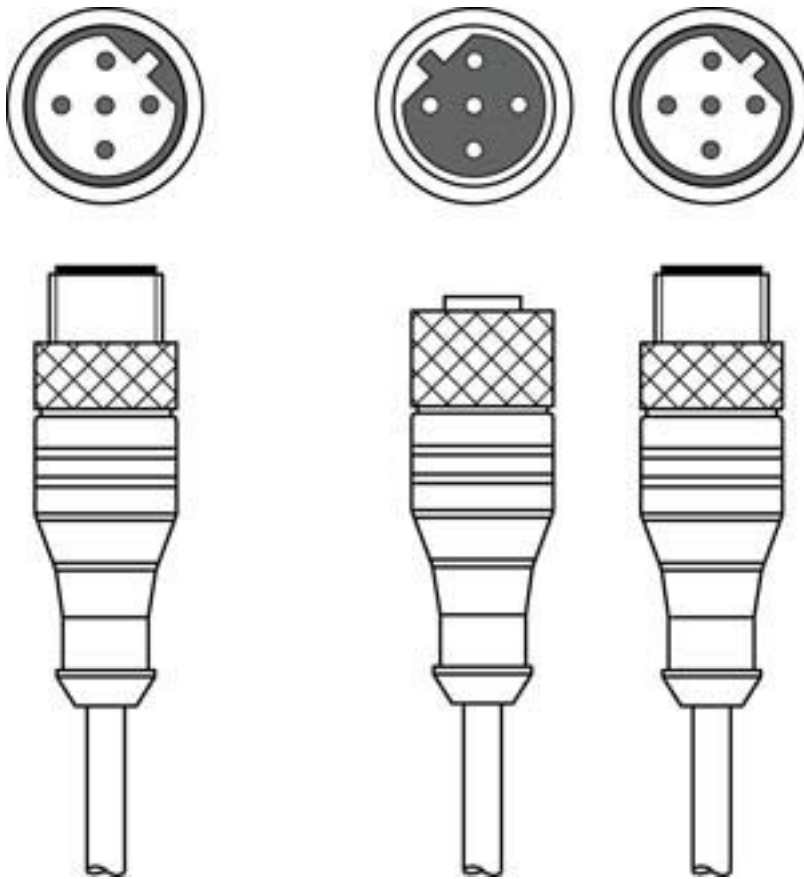

기술 데이터 시트

상호접속 케이블

품목 번호: 50123263

K-YPB M12A-M12A-S-PUR

내용

- 기술 데이터
- 전기 연결

그림과 차이가 날 수 있습니다

기술 데이터

기본 데이터

적합한 적용 대상:	라이트 커튼 CML700i
인터페이스에 적합함	PROFIBUS DP

연결

연결 1

연결부 종류	원형 커넥터
나사 크기	M12
유형	Male
핀 개수	5 핀
엔코딩	B 코드
버전	액시얼

연결 2

연결부 종류	원형 커넥터
나사 크기	M12
유형	암
핀 개수	5 핀
엔코딩	B 코드
버전	액시얼

연결 3

연결부 종류	원형 커넥터
나사 크기	M12
유형	Male
핀 개수	5 핀
엔코딩	B 코드
버전	액시얼

케이블 특성

차폐됨	예
다리 1 케이블 길이	300 mm
다리 2 케이블 길이	250 mm
덮개 재료	PUR
드래그 체인 적합성	예
트래버스 측량	수평 이송 거리 5m와 최대 가속도 5m/s ² 에서 최대 3.3m/s

분류

HS 번호	85444290
ECLASS 5.1.4	27279201
ECLASS 8.0	27279218
ECLASS 9.0	27060311
ECLASS 10.0	27060311
ECLASS 11.0	27060311
ECLASS 12.0	27060311
ECLASS 13.0	27060311
ECLASS 14.0	27060311
ETIM 5.0	EC001855
ETIM 6.0	EC001855
ETIM 7.0	EC001855
ETIM 8.0	EC001855
ETIM 9.0	EC001855

전기 연결

연결 1

연결부 종류	원형 커넥터
나사 크기	M12
유형	Male
핀 개수	5 핀
엔코딩	B 코드
버전	액시얼

연결 2

연결부 종류	원형 커넥터
나사 크기	M12
유형	암
핀 개수	5 핀
엔코딩	B 코드
버전	액시얼

연결 3

연결부 종류	원형 커넥터
나사 크기	M12
유형	Male
핀 개수	5 핀
엔코딩	B 코드
버전	액시얼