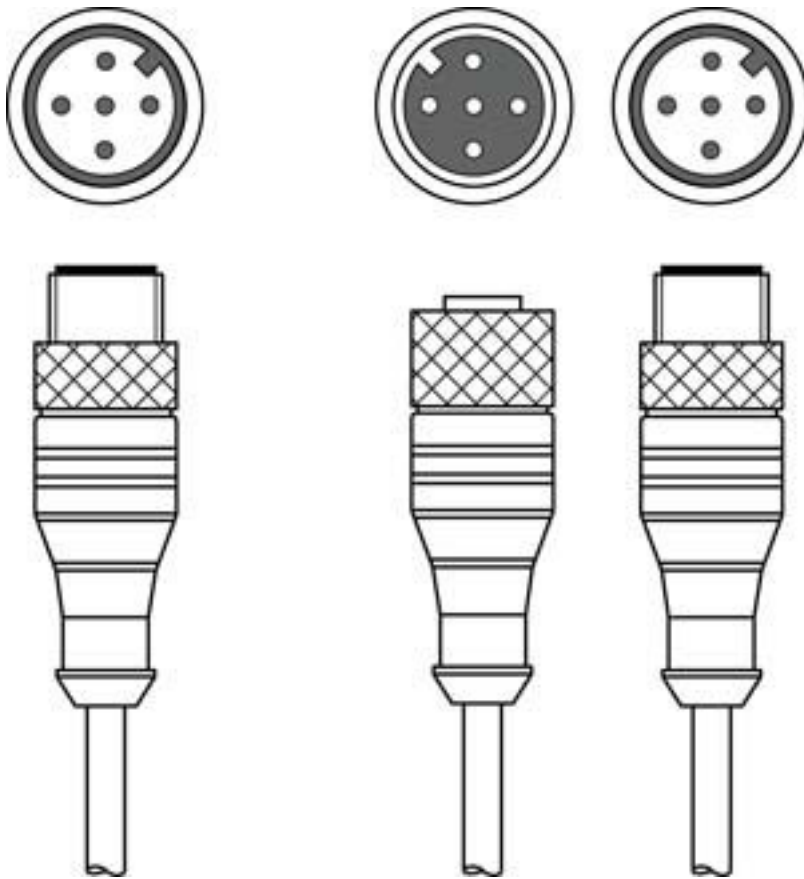

기술 데이터 시트

상호접속 케이블

품목 번호: 50118185

K-YCN M12A-M12A-S-PUR

내용

- 기술 데이터
- 전기 연결

그림과 차이가 날 수 있습니다

기술 데이터

기본 데이터

적합한 적용 대상:	라이트 커튼 CML700i
인터페이스에 적합함	CANopen

연결

연결 1

연결부 종류	원형 커넥터
나사 크기	M12
유형	Male
핀 개수	5 핀
엔코딩	A-코딩됨
버전	액시얼

연결 2

연결부 종류	원형 커넥터
나사 크기	M12
유형	암
핀 개수	5 핀
엔코딩	A-코딩됨
버전	액시얼

연결 3

연결부 종류	원형 커넥터
나사 크기	M12
유형	Male
핀 개수	5 핀
엔코딩	A-코딩됨
버전	액시얼

케이블 특성

차폐됨	예
다리 1 케이블 길이	250 mm
다리 2 케이블 길이	350 mm
덮개 재료	PUR
드래그 체인 적합성	아니요

분류

HS 번호	85444290
ECLASS 5.1.4	27279201
ECLASS 8.0	27279218
ECLASS 9.0	27060311
ECLASS 10.0	27060311
ECLASS 11.0	27060311
ECLASS 12.0	27060311
ECLASS 13.0	27060311
ECLASS 14.0	27060311
ETIM 5.0	EC001855
ETIM 6.0	EC001855
ETIM 7.0	EC001855
ETIM 8.0	EC001855
ETIM 9.0	EC001855

전기 연결

연결 1

연결부 종류	원형 커넥터
나사 크기	M12
유형	Male
핀 개수	5 핀
엔코딩	A-코딩됨
버전	액시얼

연결 2

연결부 종류	원형 커넥터
나사 크기	M12
유형	암
핀 개수	5 핀
엔코딩	A-코딩됨
버전	액시얼

연결 3

연결부 종류	원형 커넥터
나사 크기	M12
유형	Male
핀 개수	5 핀
엔코딩	A-코딩됨
버전	액시얼