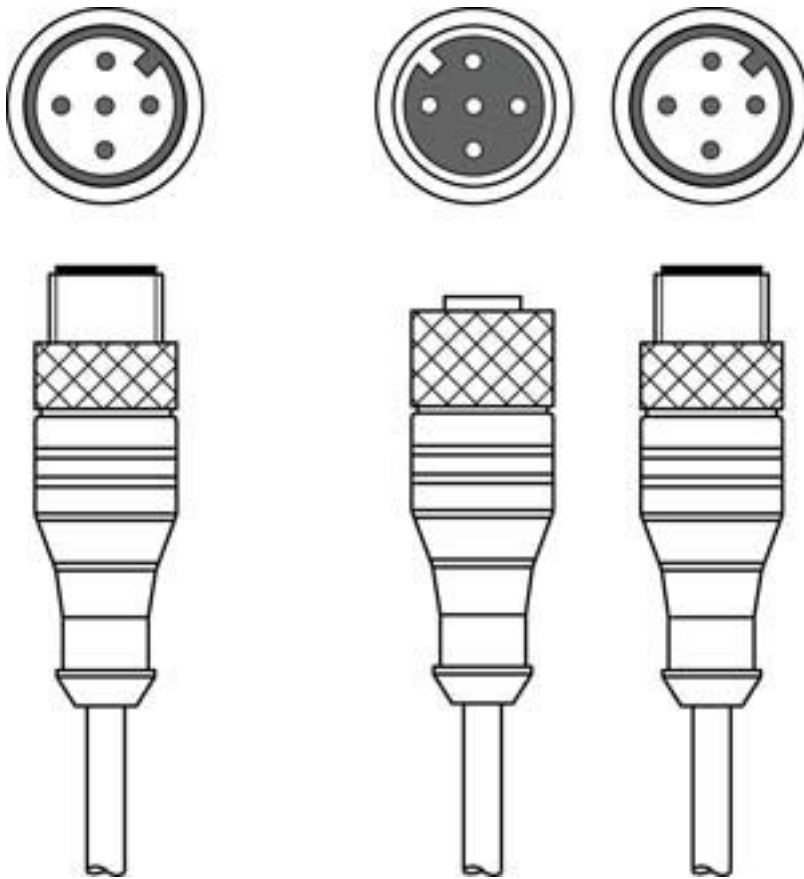

### 상호접속 케이블

품목 번호: 50118184

K-YCN M12A-5m-M12A-S-PUR

#### 내용

- 기술 데이터
- 전기 연결

그림과 차이가 날 수 있습니다