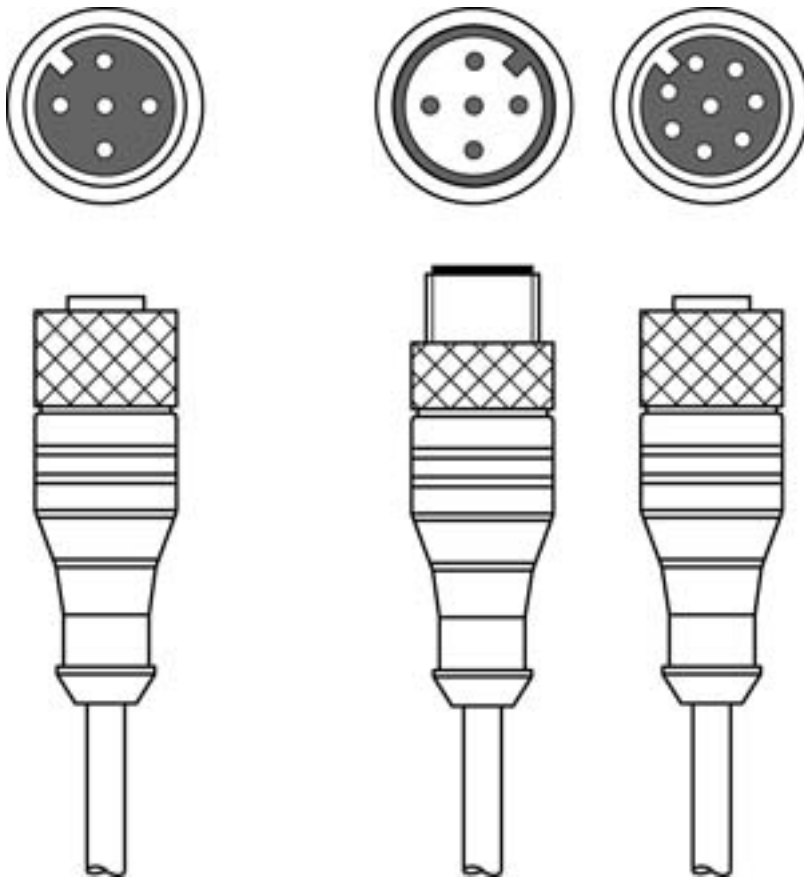

기술 데이터 시트

상호접속 케이블

품목 번호: 50122337

K-Y1 M12A-20m-M12A-S-PUR

내용

- 기술 데이터
- 전기 연결

그림과 차이가 날 수 있습니다

기술 데이터

기본 데이터

적합한 적용 대상: 라이트 커튼 CML700i

연결

연결 1

연결부 종류	원형 커넥터
나사 크기	M12
유형	암
핀 개수	5 핀
엔코딩	A-코딩됨
버전	액시얼

연결 2

연결부 종류	원형 커넥터
나사 크기	M12
유형	Male
핀 개수	5 핀
엔코딩	A-코딩됨
버전	액시얼

연결 3

연결부 종류	원형 커넥터
나사 크기	M12
유형	암
핀 개수	8 핀
엔코딩	A-코딩됨
버전	액시얼

케이블 특성

차폐됨	예
다리 1 케이블 길이	20,000 mm
다리 2 케이블 길이	150 mm
덮개 재료	PUR
드래그 체인 적합성	예
트래버스 측량	수평 이송 거리 5m와 최대 가속도 5m/s ² 에서 최대 3.3m/s

분류

HS 번호	85444290
ECLASS 5.1.4	27279201
ECLASS 8.0	27279218
ECLASS 9.0	27060311
ECLASS 10.0	27060311
ECLASS 11.0	27060311
ECLASS 12.0	27060311
ECLASS 13.0	27060311
ECLASS 14.0	27060311
ETIM 5.0	EC001855
ETIM 6.0	EC001855
ETIM 7.0	EC001855
ETIM 8.0	EC001855
ETIM 9.0	EC001855

전기 연결

연결 1

연결부 종류	원형 커넥터
나사 크기	M12
유형	암
핀 개수	5 핀
엔코딩	A-코딩됨
버전	액시얼

연결 2

연결부 종류	원형 커넥터
나사 크기	M12
유형	Male
핀 개수	5 핀
엔코딩	A-코딩됨
버전	액시얼

연결 3

연결부 종류	원형 커넥터
나사 크기	M12
유형	암
핀 개수	8 핀
엔코딩	A-코딩됨
버전	액시얼