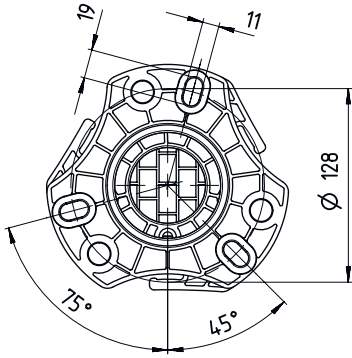

기본 데이터

시리즈	UDC
포함됨	BT-P40 클램프 브래킷, 2개 바닥 설치용 고정세트
적합한 적용 대상:	멀티 라이트빔 안전센서 MLD 500, MLD 300 안전 라이트 커튼 MLC 500, MLC 300
타입, 칼럼 및 미러	장치 컬럼

기능

기능	라이트 커튼 및 다중빔 광전 감지기의 설치 및 보호 조정 가능, 3 방향
----	---

기술 데이터

치수(너비 x 높이 x 길이)	160 mm x 1,360 mm x 149 mm
하우징 재료	금속 플라스틱
금속 하우징	알루미늄
순중량	5,235 g
하우징 색상	황색, RAL 1021
고정 방식	바닥 고정 설치판
기계식 리셋 기능	예
발발침대를 제외한 칼럼 높이	1,300 mm
액세서리 외부 설치	측면 후방

분류

HS 번호	76042990
ECLASS 5.1.4	27279290
ECLASS 8.0	27279290
ECLASS 9.0	27279090
ECLASS 10.0	27273792
ECLASS 11.0	27273792
ECLASS 12.0	27273792
ECLASS 13.0	27273792
ECLASS 14.0	27273792
ECLASS 15.0	27273792
ECLASS 16.0	27273792
ETIM 5.0	EC002498
ETIM 6.0	EC003015
ETIM 7.0	EC003015
ETIM 8.0	EC003015
ETIM 9.0	EC003015
ETIM 10.0	EC003015
UNSPSC 26.08	31242100

치수 도면

전체 치수 정보(mm)

- A 전방
- B 전방
- C 전체 높이 = 1360mm

치수 도면

L 발받침대를 제외한 컬럼 높이 = 1300 mm

액세서리

일반

	품목 번호	명칭	품목	설명
	50144378	SET 10x AC-UDC-2000	프로파일	포함됨: 10개 적합한 적용 대상: 장치 컬럼 UDC-S2, DC-S2 치수: 2,000 mm 색상: 황색 재료: PVC