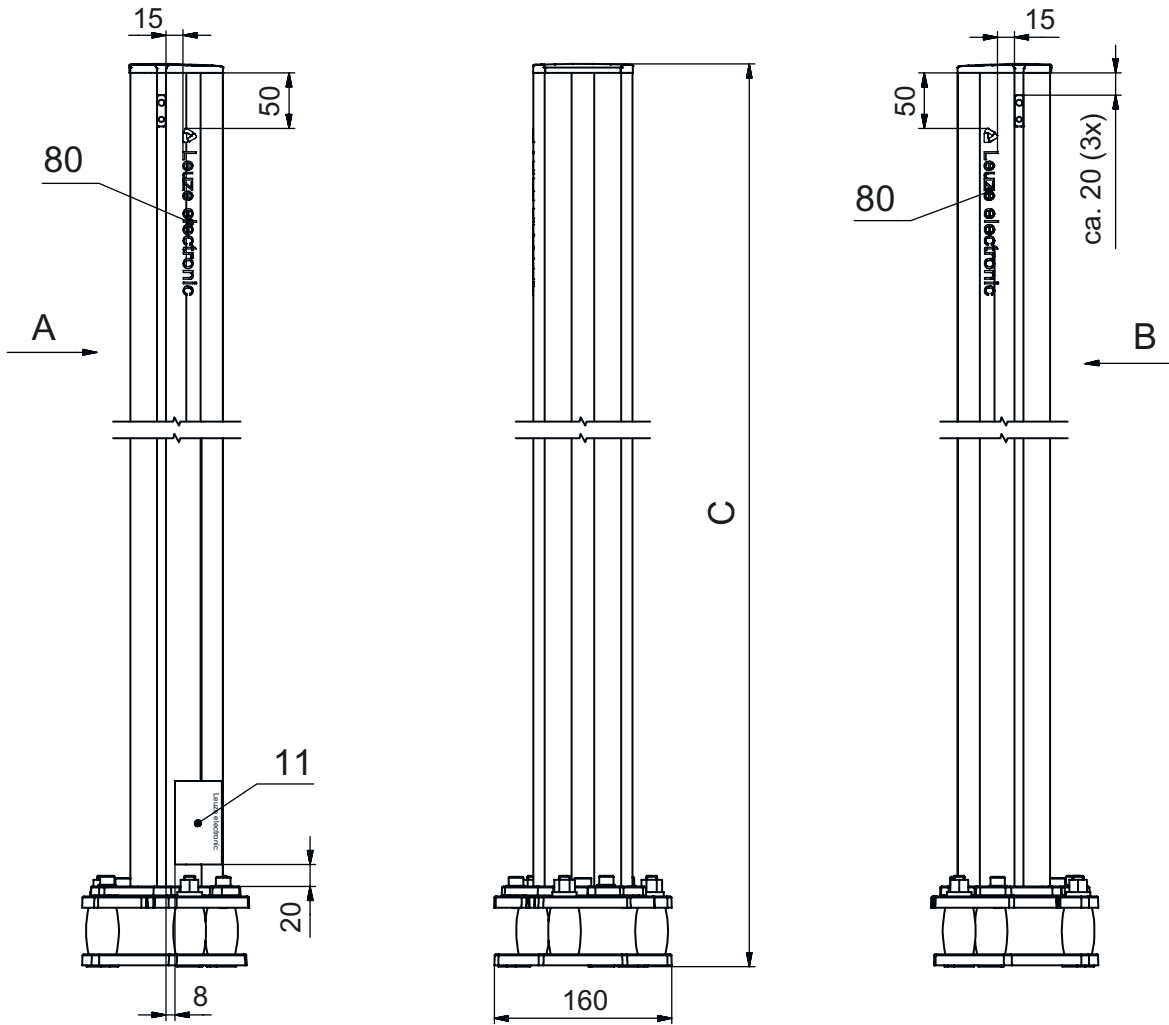

기술 데이터 시트

장치 컬럼

품목 번호: 549852

UDC-1300-S2

내용

- 기술 데이터
- 치수 도면
- 액세서리

그림과 차이가 날 수 있습니다

기술 데이터

기본 데이터

시리즈	UDC
포함됨	BT-P40 클램프 브래킷, 2개 바닥 설치용 고정세트
적합한 적용 대상:	멀티 라이트빔 안전센서 MLD 500, MLD 300 안전 라이트 커튼 MLC 500, MLC 300
타입, 칼럼 및 미러	장치 컬럼

기능

기능	라이트 커튼 및 다중빔 광전 감지기의 설치 및 보호 조정 가능, 3 방향
----	---

기술 데이터

치수(너비 x 높이 x 길이)	160 mm x 1,360 mm x 149 mm
하우징 재료	금속 플라스틱
금속 하우징	알루미늄
순중량	5,235 g
하우징 색상	황색, RAL 1021
고정 방식	바닥 고정 설치판
기계식 리셋 기능	예
발발침대를 제외한 칼럼 높이	1,300 mm
액세서리 외부 설치	측면 후방

치수 도면

전체 치수 정보(mm)

- A 전방
- B 전방
- C 전체 높이 = 1360mm

치수 도면

L 발받침대를 제외한 컬럼 높이 = 1300 mm

액세서리

일반

	품목 번호	명칭	품목	설명
	50144378	SET 10x AC-UDC-2000	프로파일	포함됨: 10개 적합한 적용 대상: 장치 컬럼 UDC-S2, DC-S2 치수: 2,000 mm 색상: 황색 재료: PVC