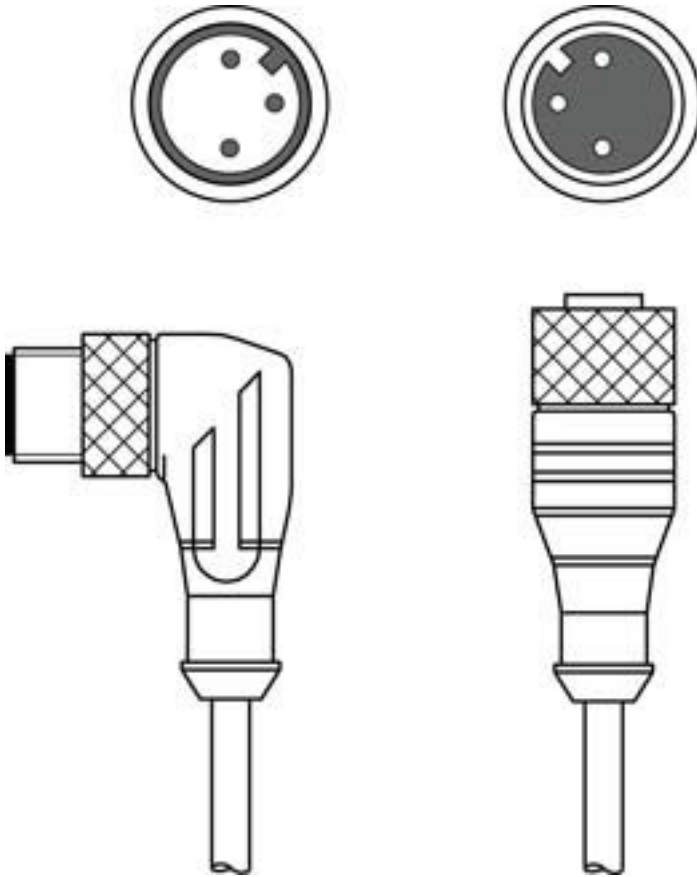

## Teknik veri sayfası

#### İçerik

- Teknik veriler
- Elektrik bağlantısı
- Devre şeması

Şekil farklılık gösterebilir

## Bağlantı 2

Bağlantı türü	Yuvarlak konektör
Vida dişi büyüklüğü	M12
Tip	erkek
Malzeme kavrama cismi	TPU
Kutup sayısı	3 kutuplu
Tasarım	açılı
Kontakt başına işletme akımı	4 A