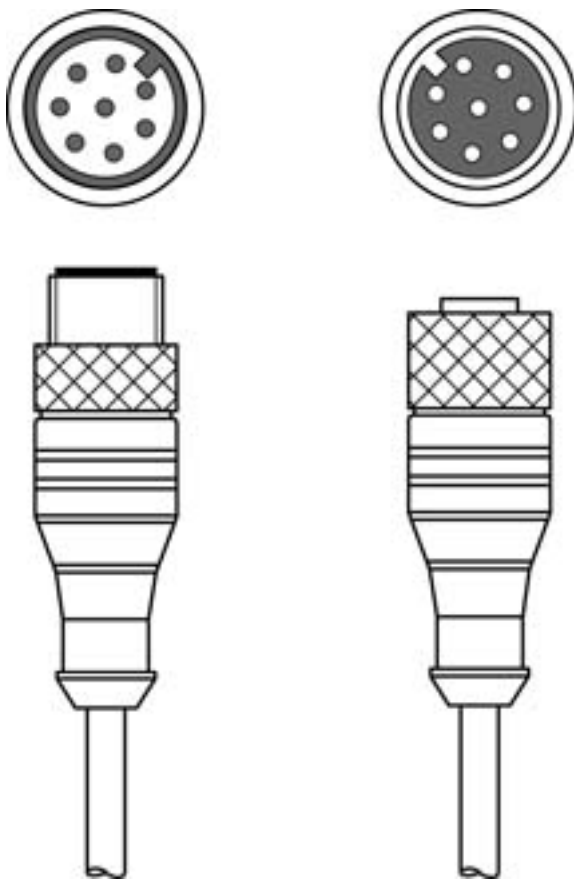

Technisch gegevensblad

Verbindingskabel

Art.-nr.: 429278

CB-M12-2000E-8TP

Inhoud

- Technische gegevens
- Elektrische aansluiting

Afbeelding kan afwijken

Technische gegevens

Basisgegevens

Geschikt voor	Veiligheids-lichtgordijnen MLC 500 host, MiddleGuest en Guest
---------------	---

Aansluiting

Aansluiting 1

Type aansluiting	Ronde stekker
Schroefdraadmaat	M12
Type	female
Aantal polen	8 -polig
Codering	A-gecodeerd
Uitvoering	axiaal

Aansluiting 2

Type aansluiting	Ronde stekker
Schroefdraadmaat	M12
Type	male
Aantal polen	8 -polig
Codering	A-gecodeerd
Uitvoering	axiaal

Kabeleigenschappen

Aantal aders	8 St.
Kleur mantel	zwart
Afgeschermd	Ja
Kabeluitvoering	Verbindingskabel
Kabeldiameter (uitwendig)	7 mm
Kabellengte	2.000 mm
Materiaal mantel	PUR
Geschikt voor kabelrupsen	Nee

Aansluiting 1

Type aansluiting	Ronde stekker
Schroefdraadmaat	M12
Type	female
Aantal polen	8 -polig
Codering	A-gecodeerd
Uitvoering	axiaal

Aansluiting 2

Type aansluiting	Ronde stekker
Schroefdraadmaat	M12
Type	male
Aantal polen	8 -polig
Codering	A-gecodeerd
Uitvoering	axiaal