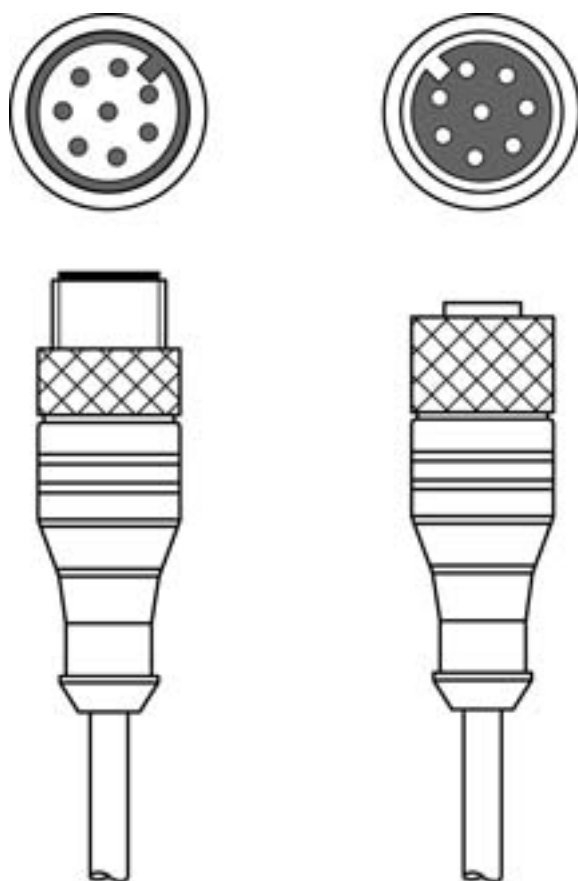

技術データシート

相互接続ケーブル

製品番号: 429278

CB-M12-2000E-8TP

目次

- 仕様書
- 電気的接続

写真と異なる場合があります

仕様書

基本仕様

適している	セーフティ・ライトカーテン MLC 500 ホスト、Middle Guestおよびゲスト
-------	---

コネクタ

コネクタ 1

コネクタの種類	丸形プラグ
ネジ寸	M12
タイプ	メス
極数	8-極
コーディング	A-符号化
モデル	軸方向

コネクタ 2

コネクタの種類	丸形プラグ
ネジ寸	M12
タイプ	オス
極数	8-極
コーディング	A-符号化
モデル	軸方向

伝導特性

心線数	8 個数
シースの色	黒色
シールド	はい
ケーブルモデル	相互接続ケーブル
ケーブル直径 (外)	7 mm
ケーブル長	2,000 mm
シースの素材	PUR
ドラッグチェーン適応	いいえ

分類

関税分類番号	85444290
eCl@ss 5.1.4	27279201
eCl@ss 8.0	27279218
eCl@ss 9.0	27060311
eCl@ss 10.0	27060311
eCl@ss 11.0	27060311
ETIM 5.0	EC001855
ETIM 6.0	EC001855
ETIM 7.0	EC001855

電気的接続

コネクタ 1

コネクタの種類	丸形プラグ
ネジ寸	M12
タイプ	メス
極数	8-極
コーディング	A-符号化
モデル	軸方向

コネクタ 2

コネクタの種類	丸形プラグ
ネジ寸	M12
タイプ	オス
極数	8-極
コーディング	A-符号化
モデル	軸方向