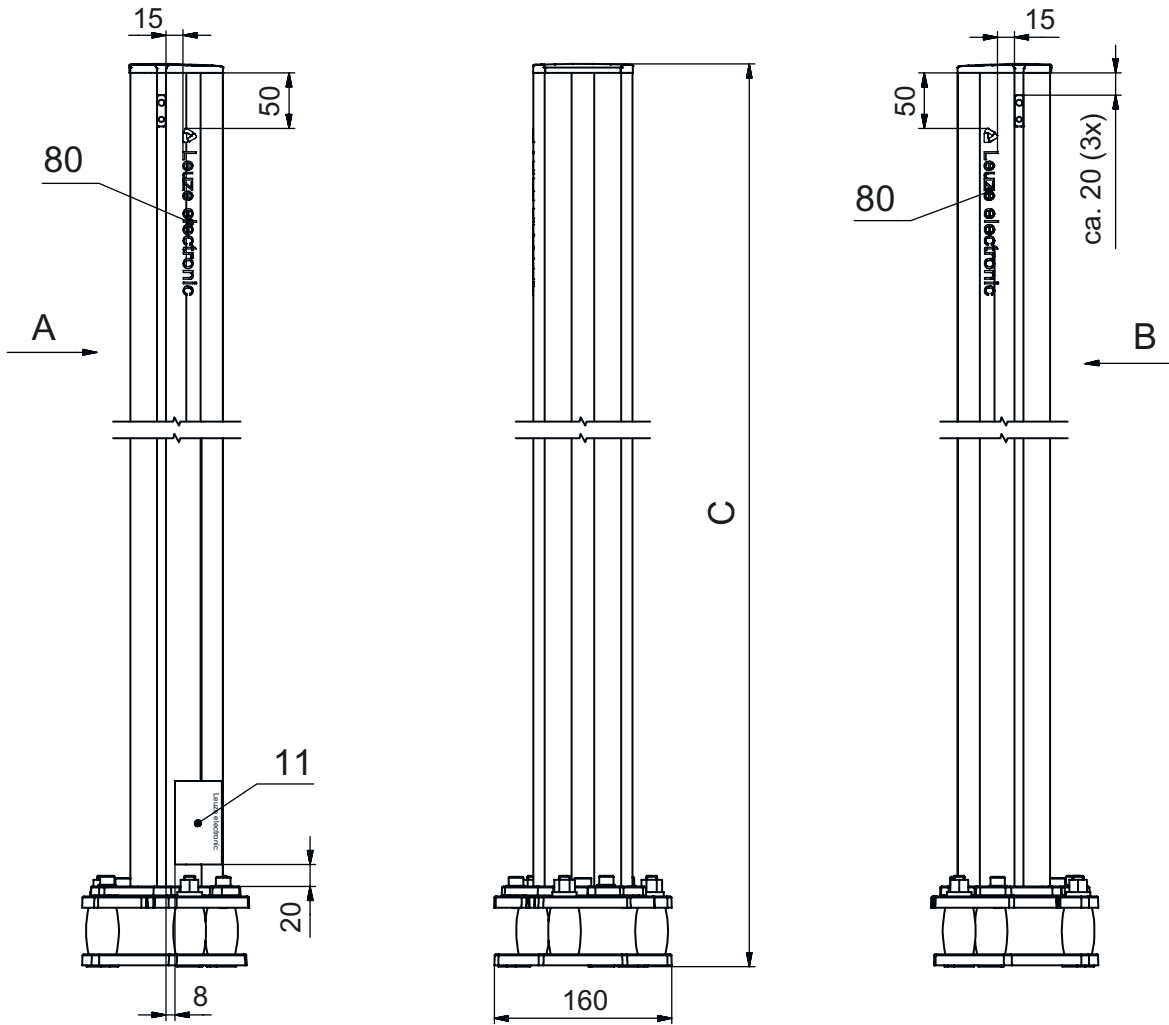

기술 데이터 시트

장치 컬럼

품목 번호: 549854

UDC-1900-S2

내용

- 기술 데이터
- 치수 도면
- 액세서리

기술 데이터

기본 데이터

시리즈	UDC
포함됨	BT-P40 클램프 브래킷, 2개 바닥 설치용 고정세트
적합한 적용 대상:	멀티 라이트빔 안전센서 MLD 500, MLD 300 안전 라이트 커튼 MLC 500, MLC 300
타입, 칼럼 및 미러	장치 컬럼

기능

기능	라이트 커튼 및 다중빔 광전 감지기의 설치 및 보호 조정 가능, 3 방향
----	---

기술 데이터

치수(너비 x 높이 x 길이)	160 mm x 1,960 mm x 149 mm
하우징 재료	금속 플라스틱
금속 하우징	알루미늄
순중량	6,875 g
하우징 색상	황색, RAL 1021
고정 방식	바닥 고정 설치판
기계식 리셋 기능	예
발발침대를 제외한 칼럼 높이	1,900 mm
액세서리 외부 설치	측면 후방

치수 도면

전체 치수 정보(mm)

- A 전방
- B 전방
- C 전체 높이 = 1900mm

치수 도면

L 발받침대를 제외한 컬럼 높이 = 1900 mm

액세서리

일반

	품목 번호	명칭	품목	설명
	50144378	SET 10x AC-UDC-2000	프로파일	포함됨: 10개 적합한 적용 대상: 장치 컬럼 UDC-S2, DC-S2 치수: 2,000 mm 색상: 황색 재료: PVC