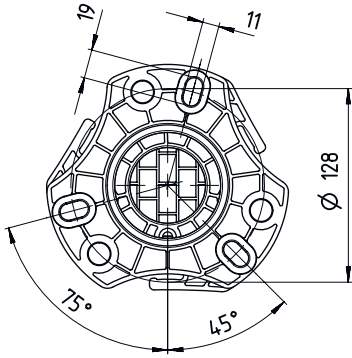

시리즈	UDC
포함됨	BT-P40 클램프 브래킷, 2개 바닥 설치용 고정세트
적합한 적용 대상:	멀티 라이트빔 안전센서 MLD 500, MLD 300 안전 라이트 커튼 MLC 500, MLC 300
타입, 칼럼 및 미러	장치 컬럼

기능

기능	라이트 커튼 및 다중빔 광전 감지기의 설치 및 보호 조정 가능, 3 방향
----	---

기술 데이터

치수(너비 x 높이 x 길이)	160 mm x 1,960 mm x 149 mm
하우징 재료	금속 플라스틱
금속 하우징	알루미늄
순중량	6,875 g
하우징 색상	황색, RAL 1021
고정 방식	바닥 고정 설치판
기계식 리셋 기능	예
발발침대를 제외한 칼럼 높이	1,900 mm
액세서리 외부 설치	측면 후방

분류

HS 번호	76042990
ECLASS 5.1.4	27279290
ECLASS 8.0	27279290
ECLASS 9.0	27279090
ECLASS 10.0	27273792
ECLASS 11.0	27273792
ECLASS 12.0	27273792
ECLASS 13.0	27273792
ECLASS 14.0	27273792
ECLASS 15.0	27273792
ECLASS 16.0	27273792
ETIM 5.0	EC002498
ETIM 6.0	EC003015
ETIM 7.0	EC003015
ETIM 8.0	EC003015
ETIM 9.0	EC003015
ETIM 10.0	EC003015
UNSPSC 26.08	31242100

치수 도면

전체 치수 정보(mm)

- A 전방
- B 전방
- C 전체 높이 = 1900mm

치수 도면

L 발받침대를 제외한 컬럼 높이 = 1900 mm

액세서리

일반

	품목 번호	명칭	품목	설명
	50144378	SET 10x AC-UDC-2000	프로파일	포함됨: 10개 적합한 적용 대상: 장치 컬럼 UDC-S2, DC-S2 치수: 2,000 mm 색상: 황색 재료: PVC