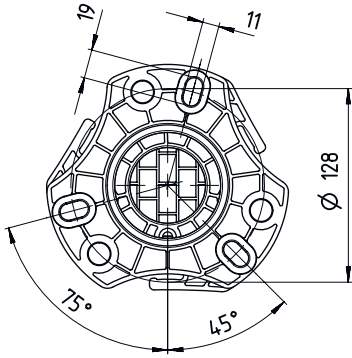

시리즈	UDC
포함됨	BT-P40 클램프 브래킷, 2개 바닥 설치용 고정세트
적합한 적용 대상:	멀티 라이트빔 안전센서 MLD 500, MLD 300 안전 라이트 커튼 MLC 500, MLC 300
타입, 칼럼 및 미러	장치 컬럼

기능

기능	라이트 커튼 및 다중빔 광전 감지기의 설치 및 보호 조정 가능, 3 방향
----	---

기술 데이터

치수(너비 x 높이 x 길이)	160 mm x 1,660 mm x 149 mm
하우징 재료	금속 플라스틱
금속 하우징	알루미늄
순중량	6,075 g
하우징 색상	황색, RAL 1021
고정 방식	바닥 고정 설치판
기계식 리셋 기능	예
발발침대를 제외한 칼럼 높이	1,600 mm
액세서리 외부 설치	측면 후방

분류

HS 번호	76042990
ECLASS 5.1.4	27279290
ECLASS 8.0	27279290
ECLASS 9.0	27279090
ECLASS 10.0	27273792
ECLASS 11.0	27273792
ECLASS 12.0	27273792
ECLASS 13.0	27273792
ECLASS 14.0	27273792
ECLASS 15.0	27273792
ECLASS 16.0	27273792
ETIM 5.0	EC002498
ETIM 6.0	EC003015
ETIM 7.0	EC003015
ETIM 8.0	EC003015
ETIM 9.0	EC003015
ETIM 10.0	EC003015
UNSPSC 26.08	31242100

치수 도면

전체 치수 정보(mm)

- A 전방
- B 전방
- C 전체 높이 = 1660mm

치수 도면

L 발받침대를 제외한 컬럼 높이 = 1600 mm

액세서리

일반

	품목 번호	명칭	품목	설명
	50144378	SET 10x AC-UDC-2000	프로파일	포함됨: 10개 적합한 적용 대상: 장치 컬럼 UDC-S2, DC-S2 치수: 2,000 mm 색상: 황색 재료: PVC