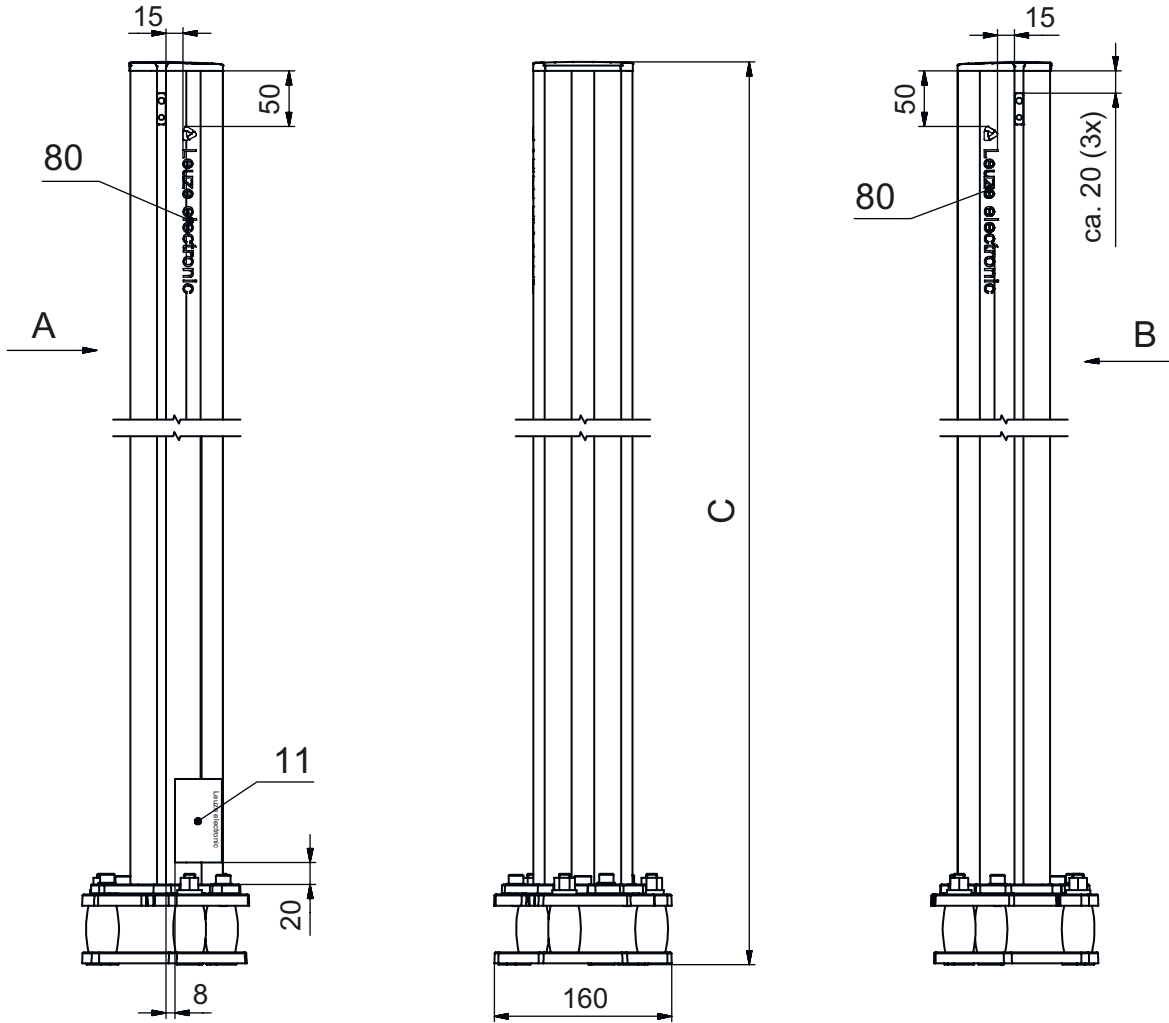

기술 데이터 시트

장치 컬럼

품목 번호: 549853

UDC-1600-S2

내용

- 기술 데이터
- 치수 도면
- 액세서리

기술 데이터

기본 데이터

시리즈	UDC
포함됨	BT-P40 클램프 브래킷, 2개 바닥 설치용 고정세트
적합한 적용 대상:	멀티 라이트빔 안전센서 MLD 500, MLD 300 안전 라이트 커튼 MLC 500, MLC 300
타입, 칼럼 및 미러	장치 컬럼

기능

기능	라이트 커튼 및 다중빔 광전 감지기의 설치 및 보호 조정 가능, 3 방향
----	---

기술 데이터

치수(너비 x 높이 x 길이)	160 mm x 1,660 mm x 149 mm
하우징 재료	금속 플라스틱
금속 하우징	알루미늄
순중량	6,075 g
하우징 색상	황색, RAL 1021
고정 방식	바닥 고정 설치판
기계식 리셋 기능	예
발발침대를 제외한 칼럼 높이	1,600 mm
액세서리 외부 설치	측면 후방

치수 도면

전체 치수 정보(mm)

- A 전방
- B 전방
- C 전체 높이 = 1660mm

치수 도면

L 발받침대를 제외한 컬럼 높이 = 1600 mm

액세서리

일반

	품목 번호	명칭	품목	설명
	50144378	SET 10x AC-UDC-2000	프로파일	포함됨: 10개 적합한 적용 대상: 장치 컬럼 UDC-S2, DC-S2 치수: 2,000 mm 색상: 황색 재료: PVC