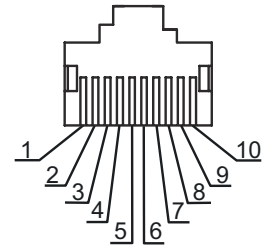

Elektrik bağlantısı

Bağlantı 1

Bağlantı türü	RJ41
---------------	------

Pin tahsisi

1	Blendaj
2	n.c.
3	GND
4	TxD
5	RxD
6	CTS
7	+5 V DC
8	RTS
9	n.c.
10	n.c.

Elektrik bağlantısı

Bağlantı 2

Bağlantı türü	Sub-D
Tip	dişi
Kutup sayısı	9 kutuplu
Versiyon	eksenel