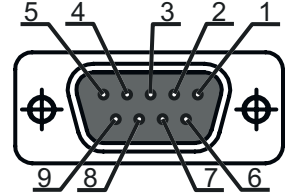

Elektrik bağlantısı

Bağlantı 1

Bağlantı türü	RJ41
---------------	------

Pin tahsisi

1	Blendaj
2	n.c.
3	GND
4	TxD
5	RxD
6	CTS
7	+5 V DC
8	RTS
9	n.c.
10	n.c.

Elektrik bağlantısı

Bağlantı 2

Bağlantı türü	Sub-D
Tip	dişi
Kutup sayısı	9 kutuplu
Versiyon	eksenel

Pin Pin tahsisi

1	n.c.
2	TXD, 0 ... +5 Volt sinyal seviyesiyle
3	RxD, 0 ... +5 Volt sinyal seviyesiyle
4	n.c.
5	GND
6	DTR, 0 ... +5 Volt sinyal seviyesiyle
7	CTS, 0 ... +5 Volt sinyal seviyesiyle
8	RTS, 0 ... +5 Volt sinyal seviyesiyle
9	Güç besleme ünitesine bağlı güç besleme ünitesi yoksa, 4,5 - 5,5 V DC

Bağlantı 3

Bağlantı türü	Yuvarlak konektör
Vida dişi büyüklüğü	Takılabilir
Tip	dişi
Kutup sayısı	2 kutuplu
Versiyon	eksenel