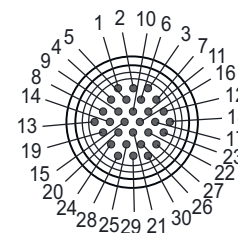

Dados técnicos

Dados básicos

Aplicação	Resistente a produtos químicos

Conexão

Conexão 1

Tipo de conexão	Conector redondo
Tamanho da rosca	M30
Tipo	female
Número de polos	30 polos
Versão	Axial
Conector redondo, LED	Não

Conexão 2

Tipo de conexão	Extremidade aberta

Características dos cabos

Número de fios	30 Unid.
Cor da bainha	Preto
Blindado	Sim
Versão do cabo	Cabo de conexão (aberto de um lado)
Diâmetro do cabo (exterior)	9 mm
Comprimento do cabo	10.000 mm
Material da bainha	PUR
Adequabilidade para correntes de arraste	Não

Certificações

Certificações	RoHS

Classificação

Número da pauta aduaneira	85444290
ECLASS 5.1.4	27279201
ECLASS 8.0	27279218
ECLASS 9.0	27060311
ECLASS 10.0	27060311
ECLASS 11.0	27060311
ECLASS 12.0	27060311
ECLASS 13.0	27060311
ECLASS 14.0	27060311
ETIM 5.0	EC001855
ETIM 6.0	EC001855
ETIM 7.0	EC001855
ETIM 8.0	EC001855
ETIM 9.0	EC001855

Conexão elétrica

Conexão 1

Tipo de conexão	Conector redondo
Tamanho da rosca	M30
Tipo	female
Número de polos	30 polos
Versão	Axial
Conector redondo, LED	Não
Invólucro de conector	Blindagem

Pino

1	Branco
2	Marrom
3	Verde
4	Cinza
5	Rosa
6	Vermelho
7	Amarelo
8	Preto
9	Violeta
10	Cinza / Rosa
11	Azul / Vermelho
12	Branco / Verde
13	Marrom / Verde
14	Amarelo / Branco
15	Amarelo / Marrom
16	Branco / Cinza
17	Cinza / Marrom
18	Branco / Rosa
19	Marrom / Rosa

Cor do fio