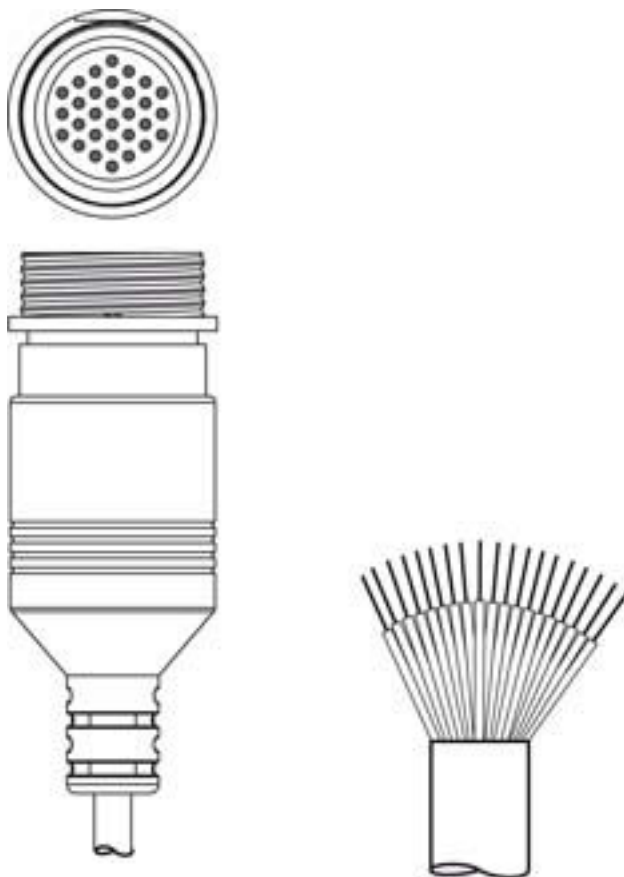

## Folha de dados técnicos

### Cabo de conexão

N.º do art.: 50142509

KD S-M30-30A-P1-100

#### Conteúdo

- Dados técnicos
- Conexão elétrica

A imagem pode divergir

#### Conexão 1

Tipo de conexão	Conector redondo
Tamanho da rosca	M30
Tipo	female
Número de polos	30 polos
Versão	Axial
Conector redondo, LED	Não