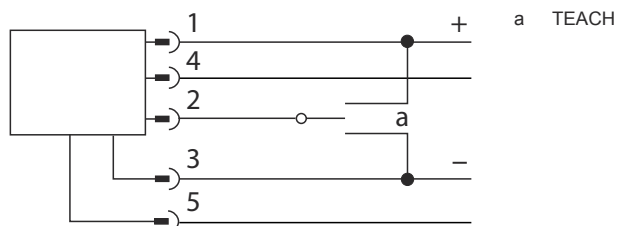

Diagramas de conexão

Acessórios

Tecnologia de conexão - Cabos de ligação

	N.º do art.	Designação	Artigo	Descrição
	50116738 *	K-DS M12A-M8A-4P-0,3m-PVC	Cabo de ligação	Conexão 1: Conector redondo, M12, Axial, female, Código A, 4 polos Conexão 2: Conector redondo, M8, Axial, male, 4 polos Blindado: Não Comprimento do cabo: 300 mm Material da bainha: PVC
	50107276 *	K-DS M8A-M12A-4P-0,3m-PVC	Cabo de ligação	Conexão 1: Conector redondo, M8, Axial, female, 4 polos Conexão 2: Conector redondo, M12, Axial, male, Código A, 4 polos Blindado: Não Comprimento do cabo: 300 mm Material da bainha: PVC

* Acessórios necessários (pedir em separado)

Nota

↳ Uma lista com todos os artigos de acessórios disponíveis encontra-se na página da Leuze na internet, na guia Download da página de detalhes do artigo.