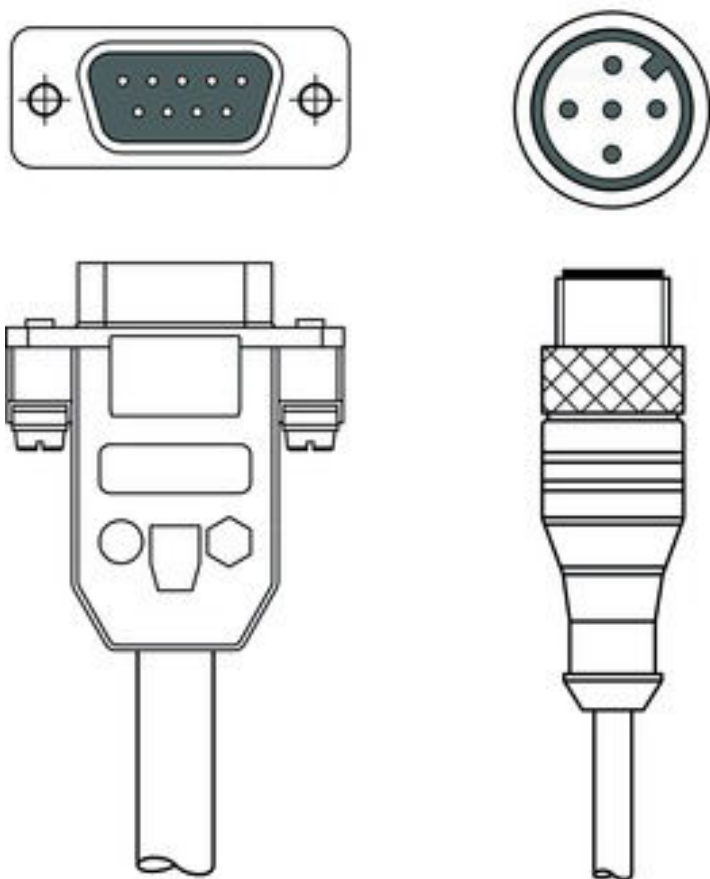

## Folha de dados técnicos

#### Conteúdo

- Dados técnicos
- Conexão elétrica

A imagem pode divergir

#### Conexão 1

Tipo de conexão	Conector redondo
Tamanho da rosca	M12
Tipo	male
Número de polos	5 polos
Codificação	Código A
Versão	Axial
Conector redondo, LED	Não

### Conexão 1

Tipo de conexão	Conector redondo
Tamanho da rosca	M12
Tipo	male
Número de polos	5 polos
Codificação	Código A
Versão	Axial
Conector redondo, LED	Não