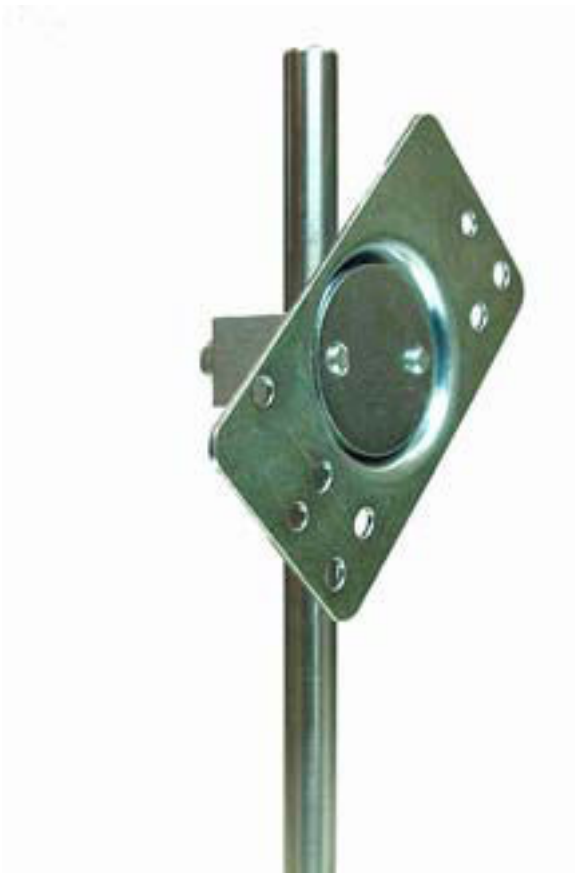

### Suporte de fixação

N.º do art.: 50082084

BT 450.1-96

#### Conteúdo

- Dados técnicos
- Desenhos dimensionais

A imagem pode divergir

### Dados mecânicos

Nomenclatura normalizada, suporte de fixação em metal	Aço, galvanizado
Versão do suporte de fixação	Sistema de montagem
Tipo de fixação, lado da instalação	Para barra redonda 10 mm
Tipo de fixação, lado do dispositivo	Parafusável
Tipo de suporte de fixação	Ajustável
	Girável em 360°
Material do suporte de fixação	Metal