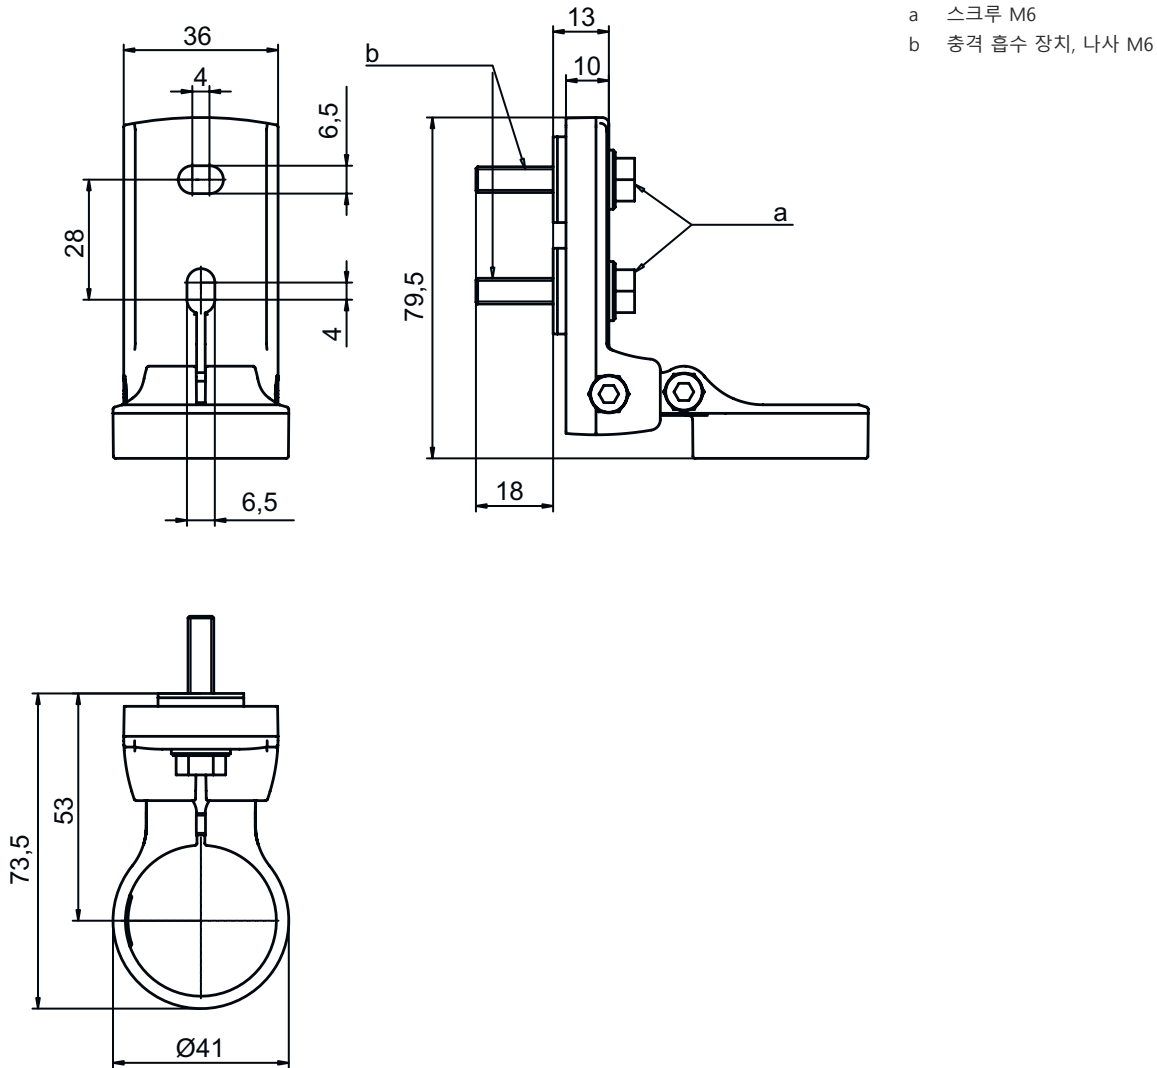

기술 데이터 시트

브래킷 세트

품목 번호: 560343

BT-SET-240CCS

내용

- 기술 데이터
- 치수 도면

그림과 차이가 날 수 있습니다

기술 데이터

기본 데이터

적합한 제품 그룹	안전 라이트 커튼
적합한 적용 대상:	편향 미러 MLD-M002, MLD-M003

기술 데이터

순중량	370 g
고정 방식, 시스템 측	통로 마운팅으로
고정 방식, 장치 측	클램핑 가능
고정 부품 종류	240° 회전식 충격 흡수기
고정 부품 재료	금속
진동 감쇠	예

분류

HS 번호	73269098
ECLASS 5.1.4	27279202
ECLASS 8.0	27279202
ECLASS 9.0	27273701
ECLASS 10.0	27273701
ECLASS 11.0	27273701
ECLASS 12.0	27273701
ECLASS 13.0	27273701
ECLASS 14.0	27273701
ECLASS 15.0	27273701
ECLASS 16.0	27273701
ETIM 5.0	EC002498
ETIM 6.0	EC003015
ETIM 7.0	EC003015
ETIM 8.0	EC003015
ETIM 9.0	EC003015
ETIM 10.0	EC003015
UNSPSC 26.08	31242100

치수 도면

전체 치수 정보(mm)

회전 고정장치 BT-SET-240CS

치수 도면

장착 치수

장착 기증