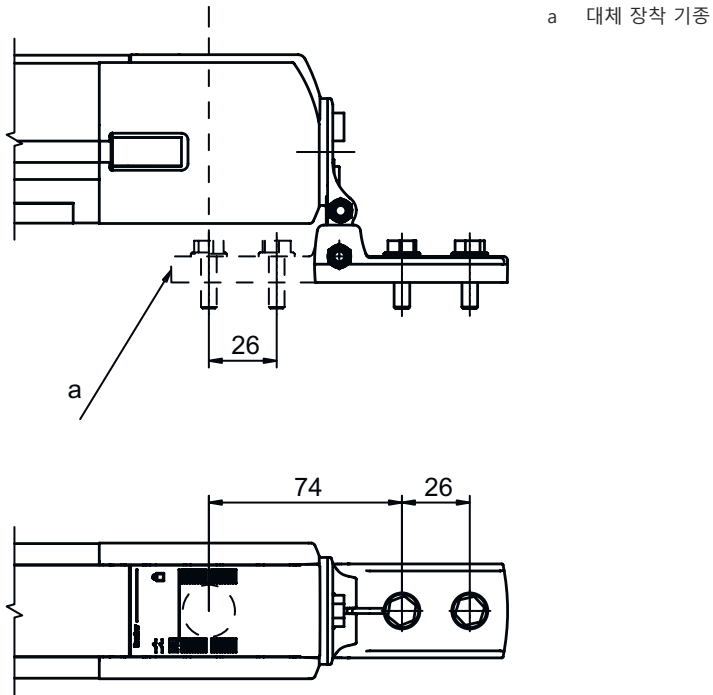

기술 데이터 시트

브래킷 세트

품목 번호: 560343

BT-SET-240CCS

내용

- 기술 데이터
- 치수 도면

그림과 차이가 날 수 있습니다

기술 데이터

기본 데이터

적합한 제품 그룹	안전 라이트 커튼
적합한 적용 대상:	편향 미러 MLD-M002, MLD-M003

기술 데이터

순중량	370 g
고정 방식, 시스템 측	통로 마운팅으로
고정 방식, 장치 측	클램핑 가능
고정 부품 종류	240° 회전식 충격 흡수기
고정 부품 재료	금속
진동 감쇠	예

분류

HS 번호	73269098
ECLASS 5.1.4	27279202
ECLASS 8.0	27279202
ECLASS 9.0	27273701
ECLASS 10.0	27273701
ECLASS 11.0	27273701
ECLASS 12.0	27273701
ECLASS 13.0	27273701
ECLASS 14.0	27273701
ECLASS 15.0	27273701
ECLASS 16.0	27273701
ETIM 5.0	EC002498
ETIM 6.0	EC003015
ETIM 7.0	EC003015
ETIM 8.0	EC003015
ETIM 9.0	EC003015
ETIM 10.0	EC003015
UNSPSC 26.08	31242100

치수 도면

전체 치수 정보(mm)

회전 고정장치 BT-SET-240CS

치수 도면

장착 치수

장착 기증