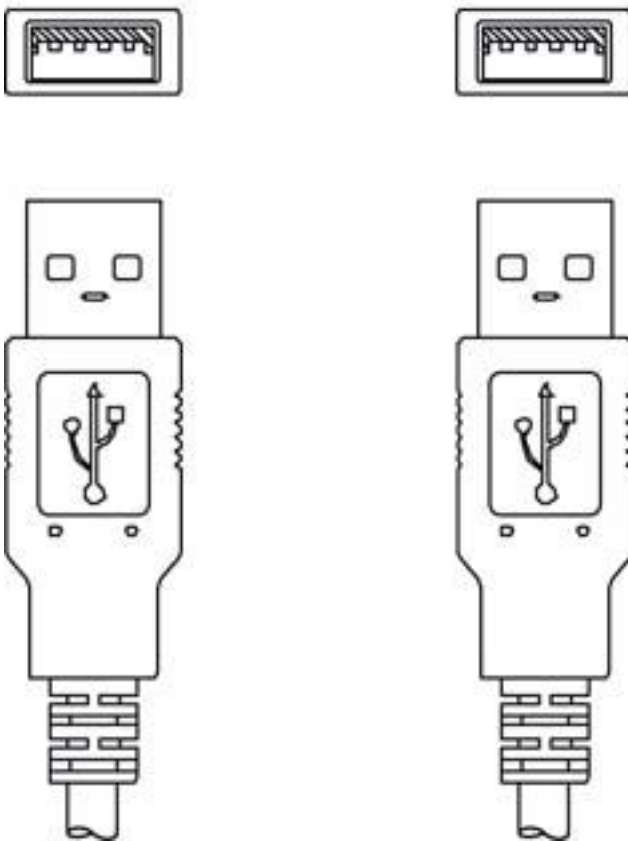

Folha de dados técnicos

Cabo de ligação

N.º do art.: 50107726

KB USB A - USB A

Conteúdo

- Dados técnicos
- Conexão elétrica

A imagem pode divergir

Dados técnicos

Dados básicos

Adequado para interface	USB
-------------------------	-----

Conexão

Conexão 1

Tipo de conexão	USB
Conector redondo, LED	Não
Tipo de conector	USB 2.0 Standard-A

Conexão 2

Tipo de conexão	USB
Tipo de conector	USB 2.0 Standard-A

Características dos cabos

Número de fios	4 Unid.
Cor da bainha	Cinza
Blindado	Sim
Versão do cabo	Cabo de ligação
Diâmetro do cabo (exterior)	5 mm
Comprimento do cabo	1.800 mm
Material da bainha	PVC
Adequabilidade para correntes de arraste	Não

Conexão elétrica

Conexão 1

Tipo de conexão	USB
Conector redondo, LED	Não
Tipo de conector	USB 2.0 Standard-A

Conexão 2

Tipo de conexão	USB
Tipo de conector	USB 2.0 Standard-A