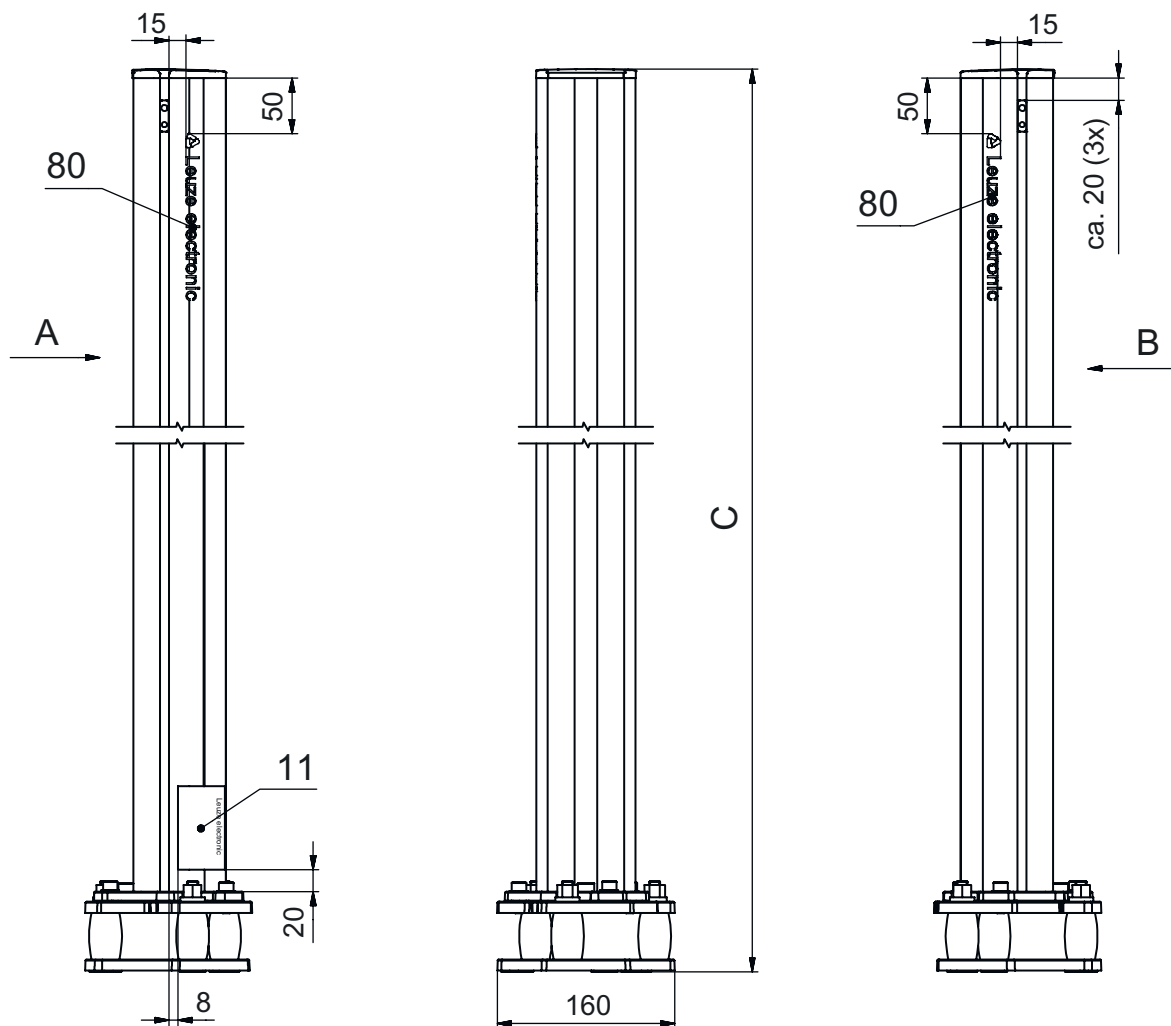

Datos básicos

Serie	UDC
Incluye	Juego de fijación para el montaje en el suelo Soportes de sujeción BT-P40, 2 piezas
Apropiado para	Cortinas ópticas de seguridad MLC 500, MLC 300 Dispositivos de seguridad multihaz MLD 500, MLD 300
Tipo, columnas y espejo	Columna de montaje

Funciones

Funciones	Ajustable, 3 direcciones Montaje y protección de cortinas ópticas y dispositivos de seguridad multihaz
------------------	---

Datos mecánicos

Dimensiones (An x Al x L)	160 mm x 1.960 mm x 149 mm
Material de carcasa	Metal Plástico
Carcasa de metal	Aluminio
Peso neto	6.875 g
Color de carcasa	Amarillo, RAL 1021
Tipo de fijación	Placa de montaje Sujeción al suelo
Función de rearme mecánica	Sí
Altura de columna sin pie	1.900 mm
Montaje externo de accesorios	Detrás Lateral

Dibujos acotados

Todas las medidas en milímetros

- A Al frente
- B Al frente
- C Altura total = 1900 mm

Dibujos acotados

L Altura de columna sin pie = 1900 mm

Accesorios

Generalidades

	Código	Denominación	Artículo	Descripción
	50144378	SET 10x AC-UDC-2000	Perfil	Incluye: 10 Apropiado para: Columnas de montaje UDC-S2, DC-S2 Dimensiones: 2.000 mm Color: Amarillo Material: PVC

Accesorios

Pieza de repuesto

	Código	Denominación	Artículo	Descripción
	430220	SP-SET AP UDC/DC/ UMC/MC	Set de accesorios para las columnas de aparatos y de espejos	Tipo de artículo: Placa adaptadora Color de carcasa: Negro