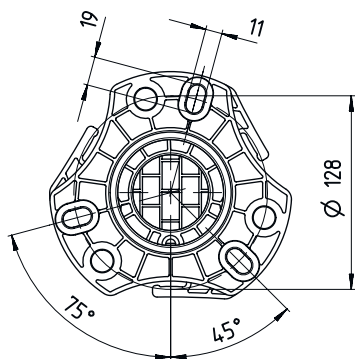

Funciones

Funciones	Ajustable, 3 direcciones Montaje y protección de cortinas ópticas y dispositivos de seguridad multihaz
------------------	---

Datos mecánicos

Dimensiones (An x Al x L)	160 mm x 1.960 mm x 149 mm
Material de carcasa	Metal Plástico
Carcasa de metal	Aluminio
Peso neto	6.875 g
Color de carcasa	Amarillo, RAL 1021
Tipo de fijación	Placa de montaje Sujeción al suelo
Función de rearme mecánica	Sí
Altura de columna sin pie	1.900 mm
Montaje externo de accesorios	Detrás Lateral

Dibujos acotados

Todas las medidas en milímetros

- A Al frente
- B Al frente
- C Altura total = 1900 mm

Dibujos acotados

L Altura de columna sin pie = 1900 mm

Accesorios

Generalidades

	Código	Denominación	Artículo	Descripción
	50144378	SET 10x AC-UDC-2000	Perfil	Incluye: 10 Apropiado para: Columnas de montaje UDC-S2, DC-S2 Dimensiones: 2.000 mm Color: Amarillo Material: PVC