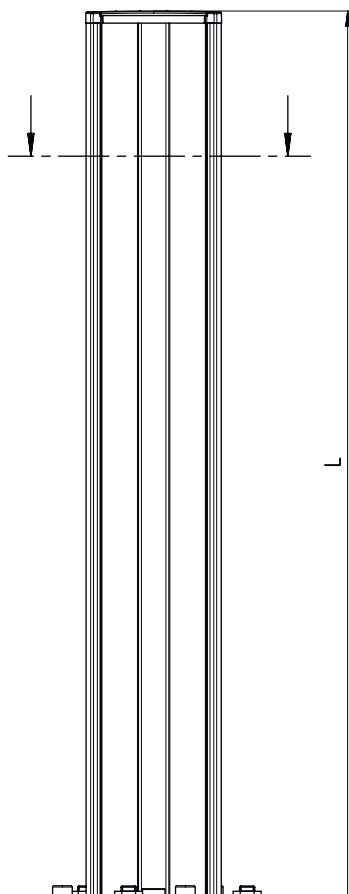

Hoja técnica

Columna de montaje

Código: 549854

UDC-1900-S2

Contenido

- Datos técnicos
- Dibujos acotados
- Accesorios

La figura puede variar

Datos técnicos

Funciones

Funciones	Ajustable, 3 direcciones Montaje y protección de cortinas ópticas y dispositivos de seguridad multihaz
------------------	---

Datos mecánicos

Dimensiones (An x Al x L)	160 mm x 1.960 mm x 149 mm
Material de carcasa	Metal Plástico
Carcasa de metal	Aluminio
Peso neto	6.875 g
Color de carcasa	Amarillo, RAL 1021
Tipo de fijación	Placa de montaje Sujeción al suelo
Función de rearme mecánica	Sí
Altura de columna sin pie	1.900 mm
Montaje externo de accesorios	Detrás Lateral

Dibujos acotados

Todas las medidas en milímetros

- A Al frente
- B Al frente
- C Altura total = 1900 mm

Dibujos acotados

L Altura de columna sin pie = 1900 mm

Accesorios

Generalidades

	Código	Denominación	Artículo	Descripción
	50144378	SET 10x AC-UDC-2000	Perfil	Incluye: 10 Apropiado para: Columnas de montaje UDC-S2, DC-S2 Dimensiones: 2.000 mm Color: Amarillo Material: PVC

Accesorios

Pieza de repuesto

	Código	Denominación	Artículo	Descripción
	430220	SP-SET AP UDC/DC/ UMC/MC	Set de accesorios para las columnas de aparatos y de espejos	Tipo de artículo: Placa adaptadora Color de carcasa: Negro