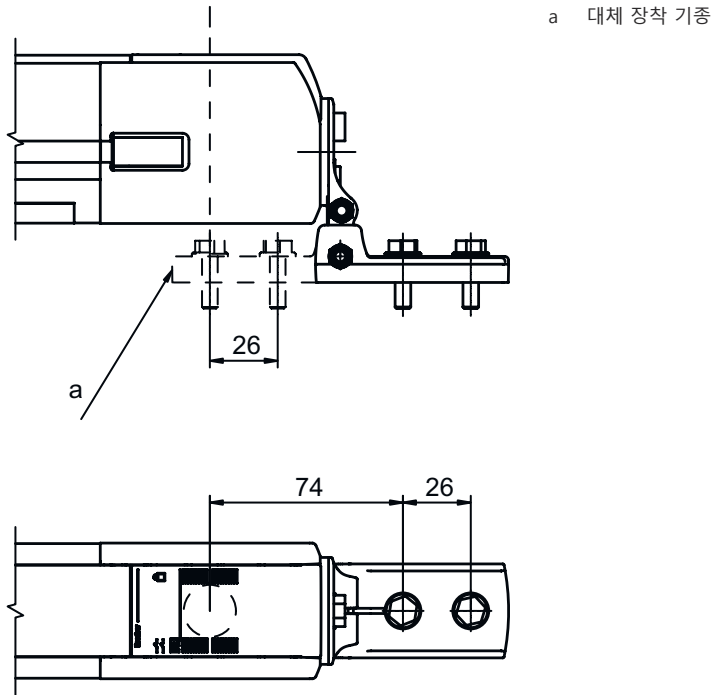

기술 데이터 시트

브래킷 세트

품목 번호: 560341

BT-SET-240CC

내용

- 기술 데이터
- 치수 도면

그림과 차이가 날 수 있습니다

기술 데이터

기본 데이터

적합한 제품 그룹	안전 라이트 커튼
적합한 적용 대상:	편향 미러 MLD-M002, MLD-M003

기술 데이터

순중량	349 g
고정 방식, 시스템 측	통로 마운팅으로
고정 방식, 장치 측	클램핑 가능
고정 부품 종류	240° 회전식
고정 부품 재료	금속
진동 감쇠	아니요

분류

HS 번호	73269098
ECLASS 5.1.4	27279202
ECLASS 8.0	27279202
ECLASS 9.0	27273701
ECLASS 10.0	27273701
ECLASS 11.0	27273701
ECLASS 12.0	27273701
ECLASS 13.0	27273701
ECLASS 14.0	27273701
ECLASS 15.0	27273701
ECLASS 16.0	27273701
ETIM 5.0	EC002498
ETIM 6.0	EC003015
ETIM 7.0	EC003015
ETIM 8.0	EC003015
ETIM 9.0	EC003015
ETIM 10.0	EC003015
UNSPSC 26.08	31242100

치수 도면

전체 치수 정보(mm)

회전 고정장치 BT-SET-240C

치수 도면

장착 치수

장착 기증