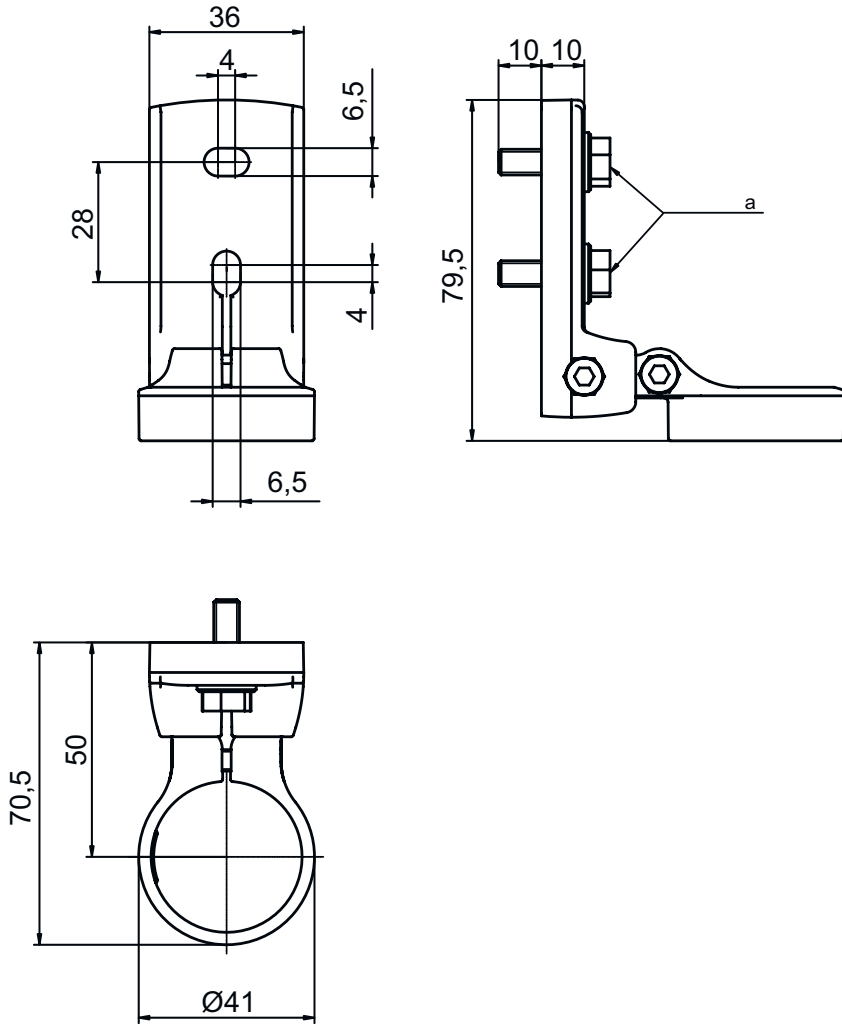

기술 데이터 시트

브래킷 세트

품목 번호: 560341

BT-SET-240CC

내용

- 기술 데이터
- 치수 도면

그림과 차이가 날 수 있습니다

기술 데이터

기본 데이터

적합한 제품 그룹	안전 라이트 커튼
적합한 적용 대상:	편향 미러 MLD-M002, MLD-M003

기술 데이터

순중량	349 g
고정 방식, 시스템 측	통로 마운팅으로
고정 방식, 장치 측	클램핑 가능
고정 부품 종류	240° 회전식
고정 부품 재료	금속
진동 감쇠	아니요

분류

HS 번호	73269098
ECLASS 5.1.4	27279202
ECLASS 8.0	27279202
ECLASS 9.0	27273701
ECLASS 10.0	27273701
ECLASS 11.0	27273701
ECLASS 12.0	27273701
ECLASS 13.0	27273701
ECLASS 14.0	27273701
ECLASS 15.0	27273701
ECLASS 16.0	27273701
ETIM 5.0	EC002498
ETIM 6.0	EC003015
ETIM 7.0	EC003015
ETIM 8.0	EC003015
ETIM 9.0	EC003015
ETIM 10.0	EC003015
UNSPSC 26.08	31242100

치수 도면

전체 치수 정보(mm)

회전 고정장치 BT-SET-240C

치수 도면

장착 치수

장착 기증