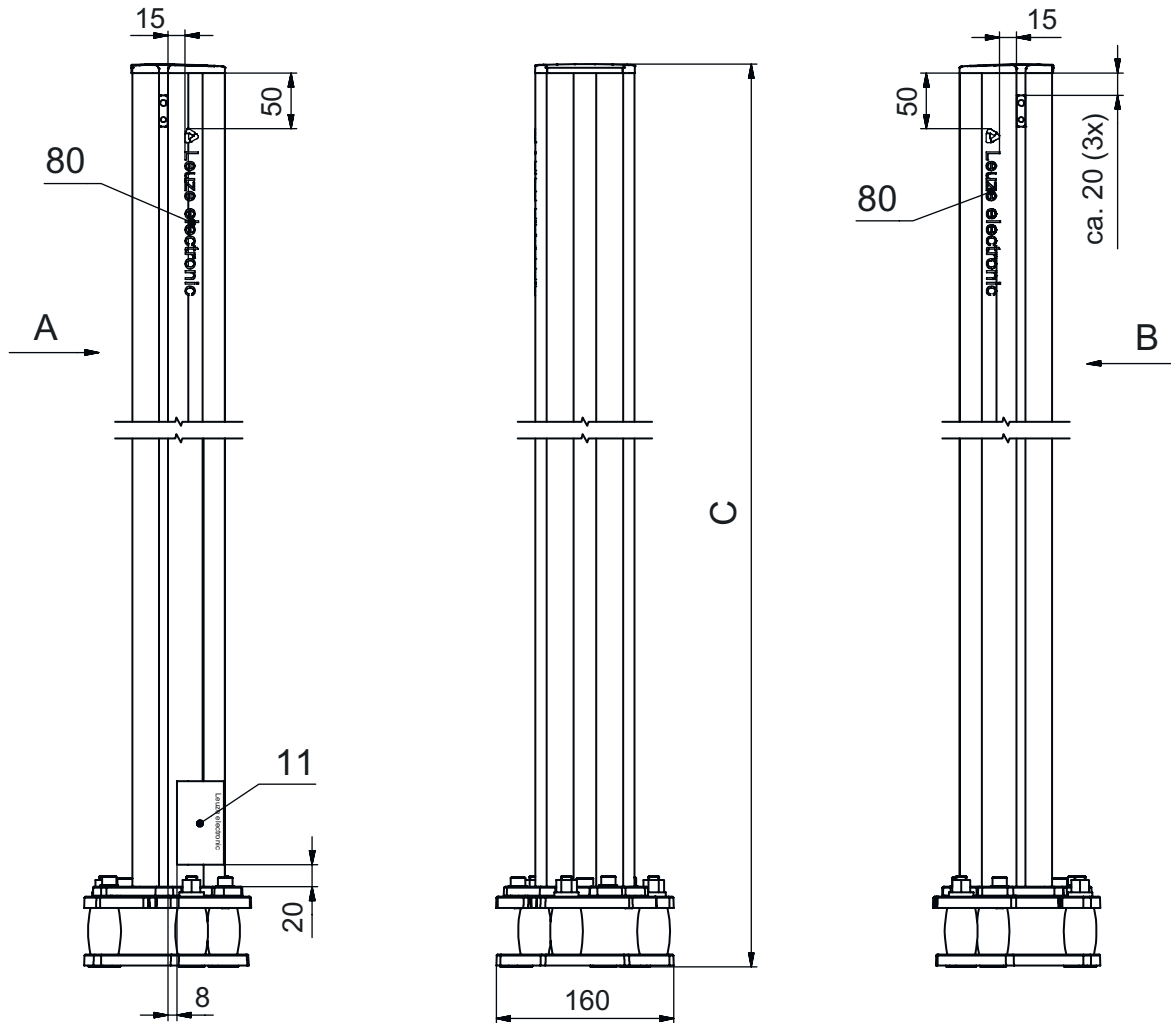

### Funktionen

<b>Funktionen</b>	justierbar, 3 Richtungen Montage und Schutz von Lichtvor- hängen und Mehrstrahl-Lichtschranken
-------------------	--

### Mechanische Daten

<b>Abmessung (B x H x L)</b>	160 mm x 1.960 mm x 149 mm
<b>Werkstoff Gehäuse</b>	Kunststoff Metall
<b>Gehäuse Metall</b>	Aluminium
<b>Nettogewicht</b>	6.875 g
<b>Farbe Gehäuse</b>	gelb, RAL 1021
<b>Art der Befestigung</b>	Bodenbefestigung Montageplatte
<b>Mechanische Rückstellfunktion</b>	Ja
<b>Säulenhöhe ohne Fuß</b>	1.900 mm
<b>Außenmontage von Zubehör</b>	hinten seitlich

# Maßzeichnungen

Alle Maßangaben in Millimeter

- A vorne
- B vorne
- C Gesamthöhe = 1900 mm

### Allgemein

Art.-Nr.	Bezeichnung	Artikel	Beschreibung
50144378	SET 10x AC-UDC-2000	Profil	beinhaltet: 10 St. Geeignet für: Gerätesäulen UDC-S2, DC-S2 Abmessungen: 2.000 mm Farbe: gelb Werkstoff: PVC