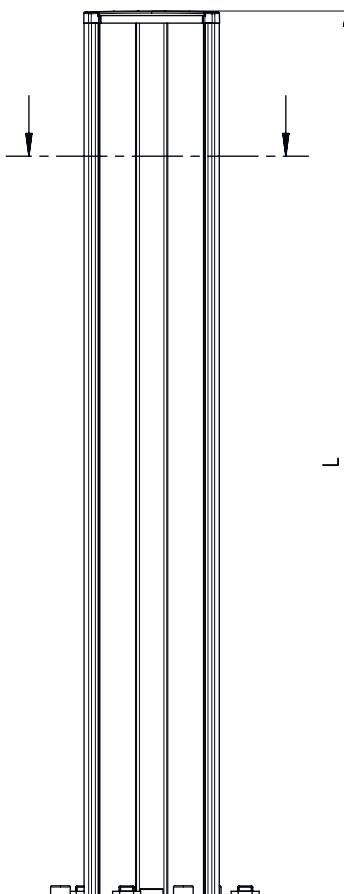

### Mechanische Daten

<b>Abmessung (B x H x L)</b>	160 mm x 1.960 mm x 149 mm
<b>Werkstoff Gehäuse</b>	Kunststoff Metall
<b>Gehäuse Metall</b>	Aluminium
<b>Nettogewicht</b>	6.875 g
<b>Farbe Gehäuse</b>	gelb, RAL 1021
<b>Art der Befestigung</b>	Bodenbefestigung Montageplatte
<b>Mechanische Rückstellfunktion</b>	Ja
<b>Säulenhöhe ohne Fuß</b>	1.900 mm
<b>Außenmontage von Zubehör</b>	hinten seitlich

# Maßzeichnungen

Alle Maßangaben in Millimeter

- A vorne
- B vorne
- C Gesamthöhe = 1900 mm

## Maßzeichnungen

L Säulenhöhe ohne Fuß = 1900 mm

### Allgemein

Art.-Nr.	Bezeichnung	Artikel	Beschreibung
50144378	SET 10x AC-UDC-2000	Profil	beinhaltet: 10 St. Geeignet für: Gerätesäulen UDC-S2, DC-S2 Abmessungen: 2.000 mm Farbe: gelb Werkstoff: PVC