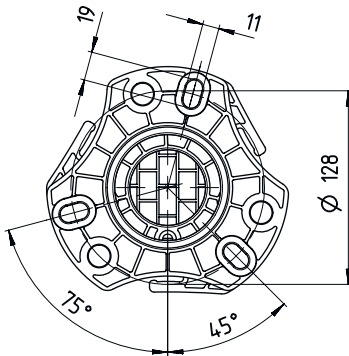

### Mechanische Daten

<b>Abmessung (B x H x L)</b>	160 mm x 1.960 mm x 149 mm
<b>Werkstoff Gehäuse</b>	Kunststoff Metall
<b>Gehäuse Metall</b>	Aluminium
<b>Nettogewicht</b>	6.875 g
<b>Farbe Gehäuse</b>	gelb, RAL 1021
<b>Art der Befestigung</b>	Bodenbefestigung Montageplatte
<b>Mechanische Rückstellfunktion</b>	Ja
<b>Säulenhöhe ohne Fuß</b>	1.900 mm
<b>Außenmontage von Zubehör</b>	hinten seitlich

# Maßzeichnungen

Alle Maßangaben in Millimeter

- A vorne
- B vorne
- C Gesamthöhe = 1900 mm

## Maßzeichnungen

L Säulenhöhe ohne Fuß = 1900 mm